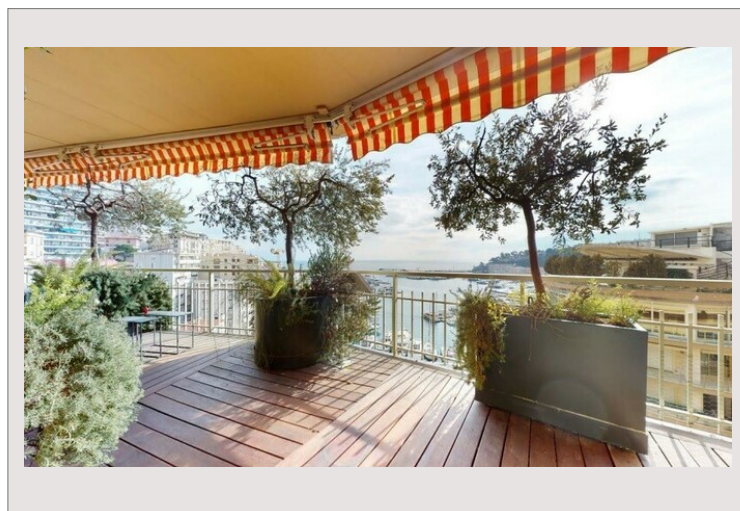

## Magnifique appartement sur le Port

Vente Monaco

22 000 000 €

Surplombant la célèbre course de F1 Monaco et le Yacht Show

Type de produit	Appartement	Nb. pièces	4
Superficie totale	290 m <sup>2</sup>	Nb. chambres	3
Superficie hab.	180 m <sup>2</sup>	Nb. caves	1
Superficie terrasse	110 m <sup>2</sup>	Nb. box	2
Vue	Panoramique	Immeuble	Le Panorama
Exposition	Triple	Quartier	Port
Etat	Très bon état	Etage	12
Usage mixte	Oui		

Le Panorama à Monaco est un immeuble remarquable situé au cœur de la principauté, près du port principal. Avec sa forme distinctive et ses beaux volumes extérieurs, le bâtiment s'impose comme une merveille architecturale moderne dans une ville connue pour ses somptueux bâtiments de style Belle Époque.

## Magnifique appartement sur le Port