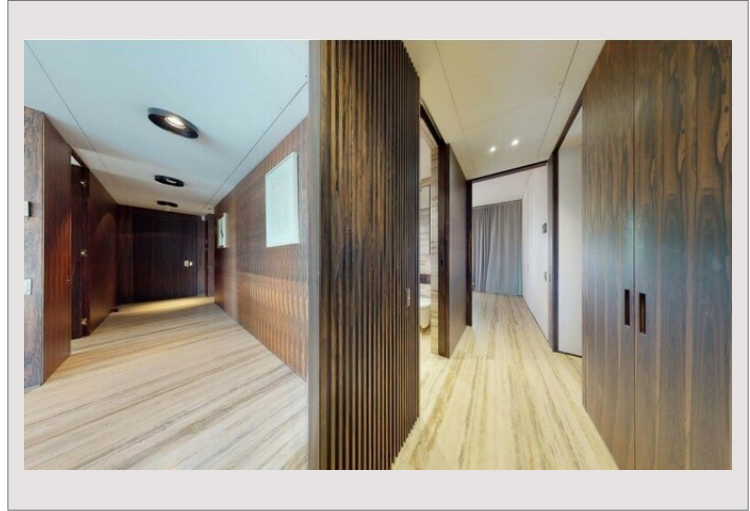

Magnifique appartement sur le Port