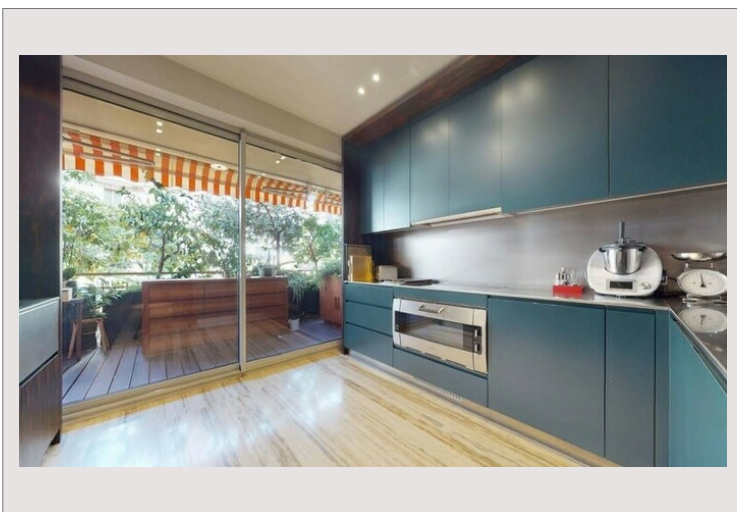

Magnifique appartement sur le Port