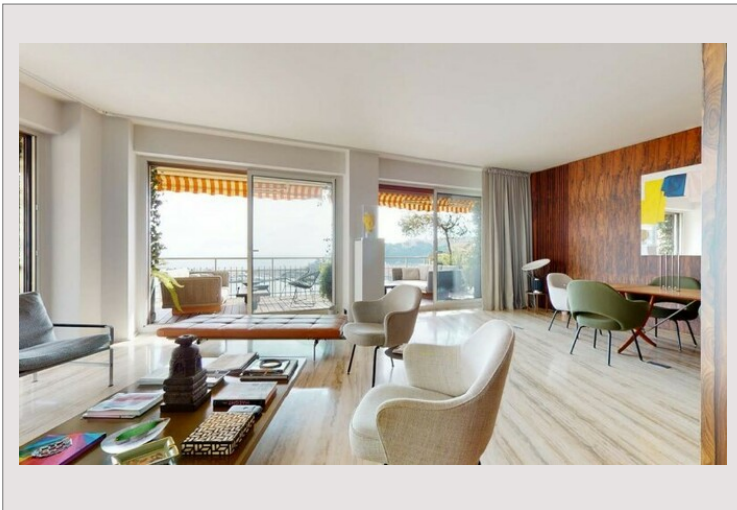

## Magnifique appartement sur le Port

Vente Monaco

22 000 000 €

Surplombant la célèbre course de F1 Monaco et le Yacht Show

Type de produit	Appartement	Nb. pièces	4
Superficie totale	290 m <sup>2</sup>	Nb. chambres	3
Superficie hab.	180 m <sup>2</sup>	Nb. caves	1
Superficie terrasse	110 m <sup>2</sup>	Nb. box	2
Vue	Panoramique	Immeuble	Le Panorama
Exposition	Triple	Quartier	Port
Etat	Très bon état	Etage	12
Usage mixte	Oui		

Le Panorama à Monaco est un immeuble remarquable situé au cœur de la principauté, près du port principal. Avec sa forme distinctive et ses beaux volumes extérieurs, le bâtiment s'impose comme une merveille architecturale moderne dans une ville connue pour ses somptueux bâtiments de style Belle Époque.

Cet appartement, spacieux et moderne, dispose de 3 chambres, d'un double salon, d'une cuisine, d'une salle de bain, d'une salle de douche, de toilettes invités, d'un balcon et d'une grande terrasse

Notre partenaire architecte d'intérieur a réalisé un magnifique et luxueux projet de réaménagement et de complète rénovation, lui donnant un aspect raffiné et contemporain, que nous serions ravis de vous présenter.

## Magnifique appartement sur le Port