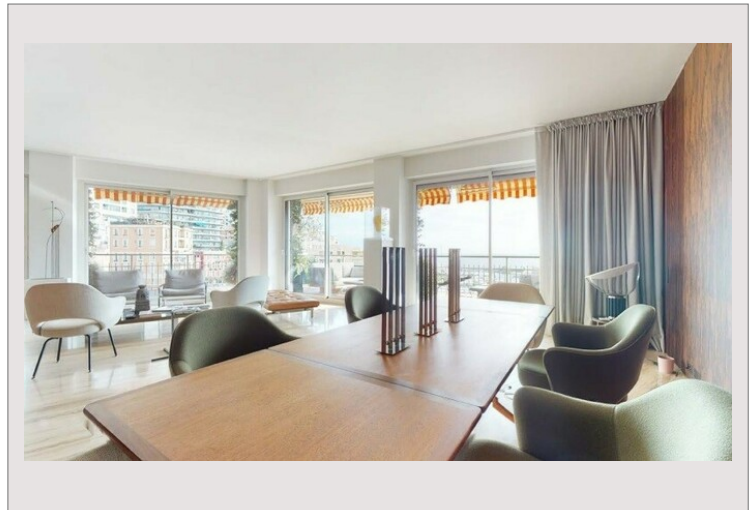

Le Panorama à Monaco est un immeuble remarquable situé au cœur de la principauté, près du port principal. Avec sa forme distinctive et ses beaux volumes extérieurs, le bâtiment s'impose comme une merveille architecturale moderne dans une ville connue pour ses somptueux bâtiments de style Belle Époque.

Cet appartement, spacieux et moderne, dispose de 3 chambres, d'un double salon, d'une cuisine, d'une salle de bain, d'une salle de douche, de toilettes invités, d'un balcon et d'une grande terrasse

Notre partenaire architecte d'intérieur a réalisé un magnifique et luxueux projet de réaménagement et de complète rénovation, lui donnant un aspect raffiné et contemporain, que nous serions ravis de vous présenter.

## Magnifique appartement sur le Port