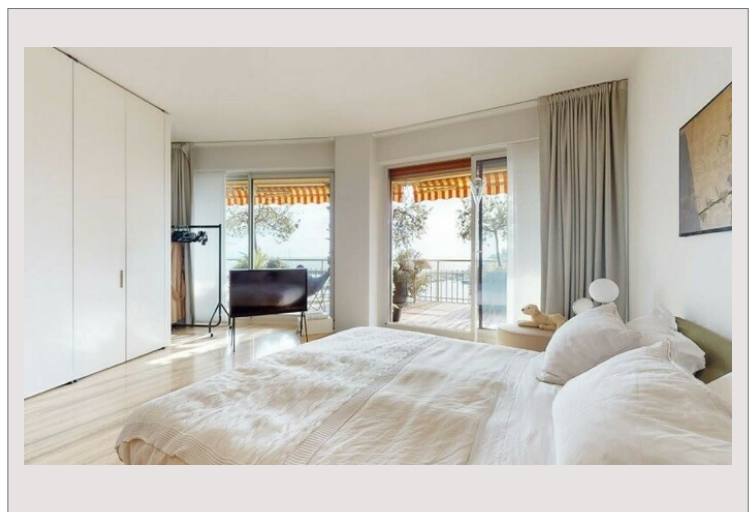

## Magnifique appartement sur le Port

Vente Monaco

22 000 000 €

Surplombant la célèbre course de F1 Monaco et le Yacht Show

Type de produit	Appartement	Nb. pièces	4
Superficie totale	290 m <sup>2</sup>	Nb. chambres	3
Superficie hab.	180 m <sup>2</sup>	Nb. caves	1
Superficie terrasse	110 m <sup>2</sup>	Nb. box	2
Vue	Panoramique	Immeuble	Le Panorama
Exposition	Triple	Quartier	Port
Etat	Très bon état	Etage	12
Usage mixte	Oui		

Le Panorama à Monaco est un immeuble remarquable situé au cœur de la principauté, près du port principal. Avec sa forme distinctive et ses beaux volumes extérieurs, le bâtiment s'impose comme une merveille architecturale moderne dans une ville connue pour ses somptueux bâtiments de style Belle Époque.

Cet appartement, spacieux et moderne, dispose de 3 chambres, d'un double salon, d'une cuisine, d'une salle de bain, d'une salle de douche, de toilettes invités, d'un balcon et d'une grande terrasse

Notre partenaire architecte d'intérieur a réalisé un magnifique et luxueux projet de réaménagement et de complète rénovation, lui donnant un aspect raffiné et contemporain, que nous serions ravis de vous présenter.

## Magnifique appartement sur le Port