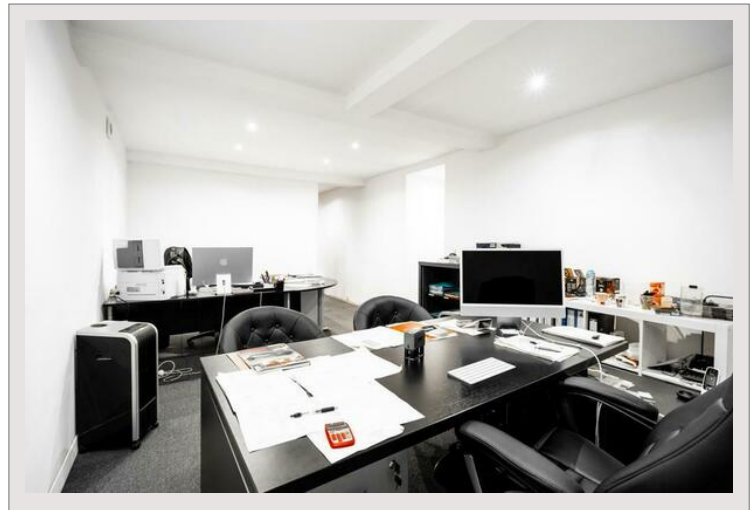

Fond de commerce/showroom/bureaux