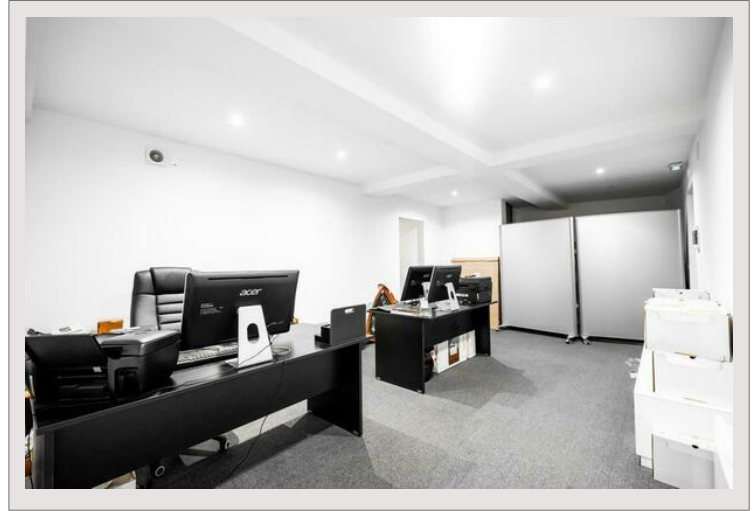

Fond de commerce/showroom/bureaux