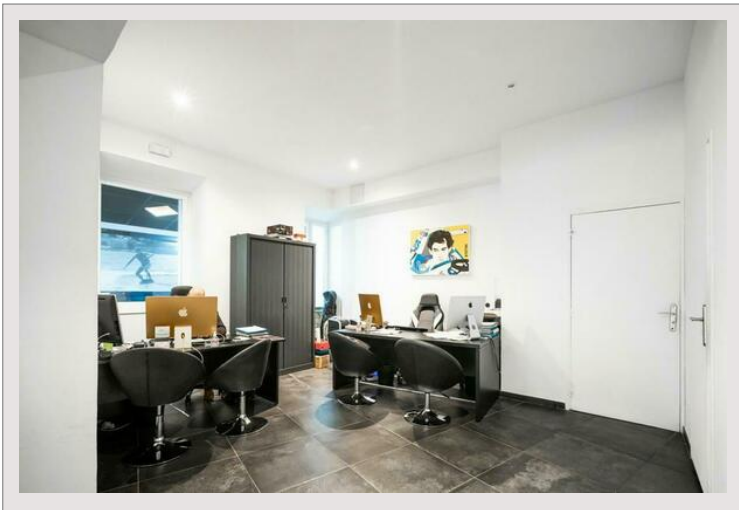

Fond de commerce/showroom/bureaux