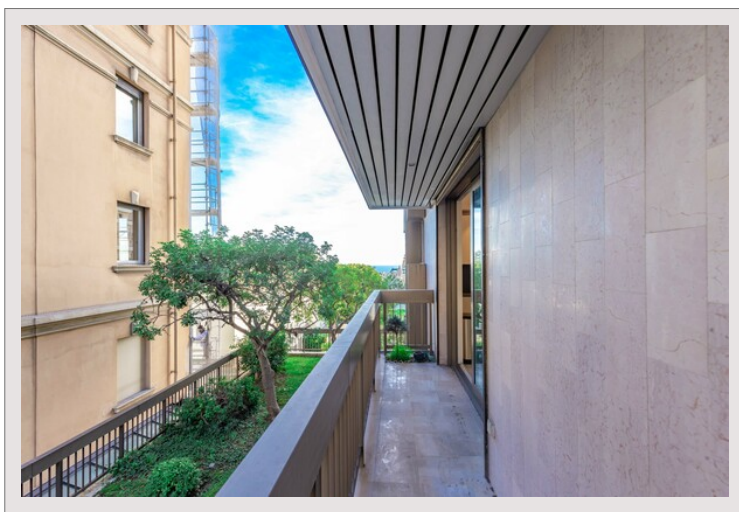

DEUX PIECES - CARRE D'OR

Location Monaco

6 500 € / mois

+ Charges : 350 €

Situé au coeur du Carré d'Or dans résidence de standing et sécurisée avec concierge 24/7 à deux pas des jardins du Casino. Piscine et salle de sport au sein de l'immeuble.

Type de produit	Appartement	Nb. pièces	2
Superficie totale	67 m ²	Nb. chambres	1
Superficie hab.	59 m ²	Nb. caves	1
Superficie terrasse	8 m ²	Immeuble	Park Palace
Vue	Ville - Aperçu mer et Casino	Quartier	Carré d'Or
Exposition	Ouest	Etat	Bon état
Etage	2	Date de libération	Immédiatement
Usage mixte	Oui		

Bel et spacieux appartement d'angle bénéficiant d'une terrasse et d'un joli aperçu sur la mer et le Casino. Ce 2 pièces en très bon état se compose de la manière suivante :

- Une entrée avec rangements
- Un séjour avec cuisine ouverte entièrement équipée
- Une chambre avec rangements
- Une salle de bains complète
- Un toilette invités

Une terrasse est accessible depuis les deux pièces principales. Une cave complète ce bien.

DEUX PIECES - CARRE D'OR

DEUX PIECES - CARRE D'OR