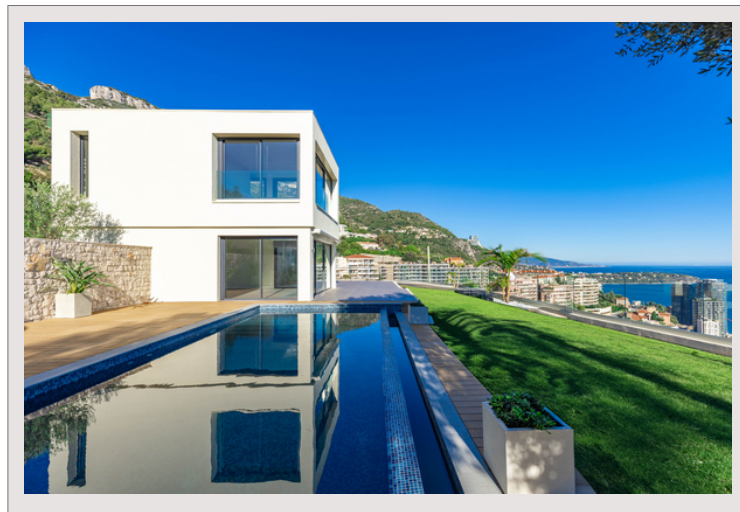

VILLA DE PRESTIGE À BEAUSOLEIL - VUE PANORAMIQUE