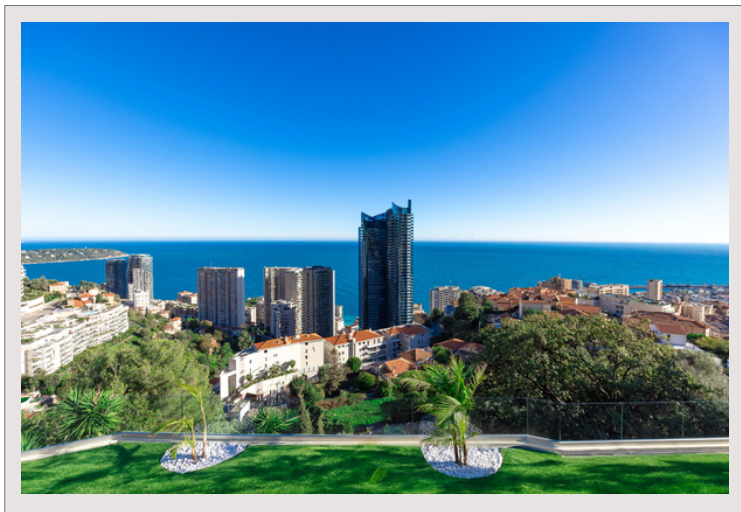

VILLA DE PRESTIGE À BEAUSOLEIL - VUE PANORAMIQUE