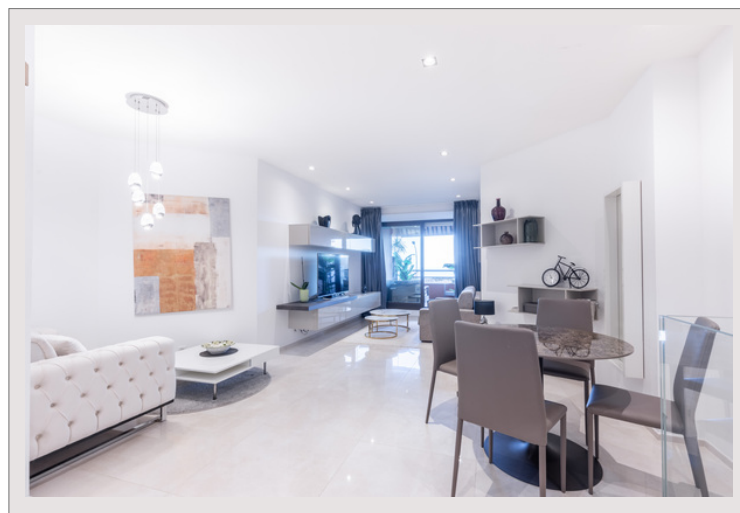

MAGNIFIQUE 2 PIECES - VUE MER

Vente Monaco

Exclusivité

Prix sur demande

Situé dans un quartier proche des plages, dans une résidence emblématique de Monaco avec des services de haut standing !

Type de produit	Appartement	Nb. pièces	2
Superficie totale	100 m ²	Nb. chambres	1
Superficie hab.	90 m ²	Nb. parking	1
Superficie terrasse	10 m ²	Nb. caves	1
Vue	Mer	Immeuble	Parc Saint Roman
Exposition	Sud-Est	Quartier	La Rousse - Saint Roman
Etat	Très bon état	Date de libération	Immédiatement

Magnifique 2 pièces en duplex entièrement rénové avec des matériaux de qualités avec une belle vue mer. L'appartement se situe dans une résidence de haut standing avec piscine privative, salle de sport, mini bar, concierge 24h24.

La partie séjour se situe à l'étage avec cuisine entièrement équipée, et la partie nuit à l'étage inférieur.

Une place de parking et une cave complètent ce bien.

MAGNIFIQUE 2 PIECES - VUE MER

MAGNIFIQUE 2 PIECES - VUE MER