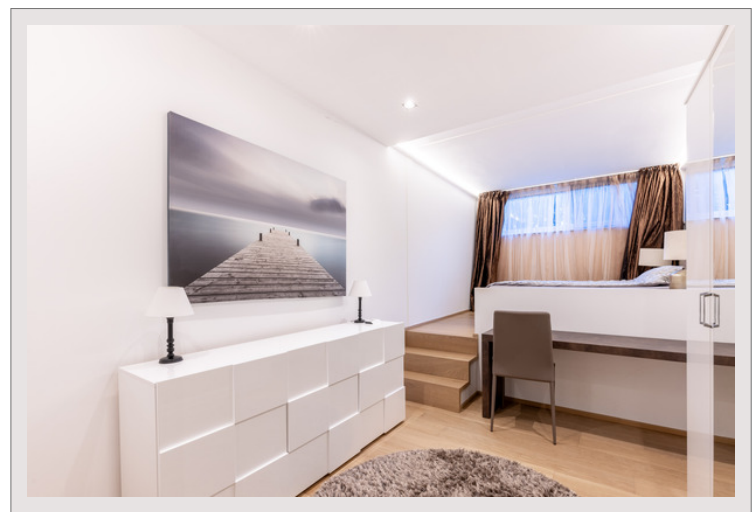

MAGNIFIQUE 2 PIECES - VUE MER

Vente Monaco

Exclusivité

Prix sur demande

Situé dans un quartier proche des plages, dans une résidence emblématique de Monaco avec des services de haut standing !

Type de produit	Appartement	Nb. pièces	2
Superficie totale	100 m ²	Nb. chambres	1
Superficie hab.	90 m ²	Nb. parking	1
Superficie terrasse	10 m ²	Nb. caves	1
Vue	Mer	Immeuble	Parc Saint Roman
Exposition	Sud-Est	Quartier	La Rousse - Saint Roman
Etat	Très bon état	Date de libération	Immédiatement

Magnifique 2 pièces en duplex entièrement rénové avec des matériaux de qualités avec une belle vue mer. L'appartement se situe dans une résidence de haut standing avec piscine privative, salle de sport, mini bar, concierge 24h24.

La partie séjour se situe à l'étage avec cuisine entièrement équipée, et la partie nuit à l'étage inférieur.

Une place de parking et une cave complètent ce bien.

MAGNIFIQUE 2 PIECES - VUE MER

MAGNIFIQUE 2 PIECES - VUE MER