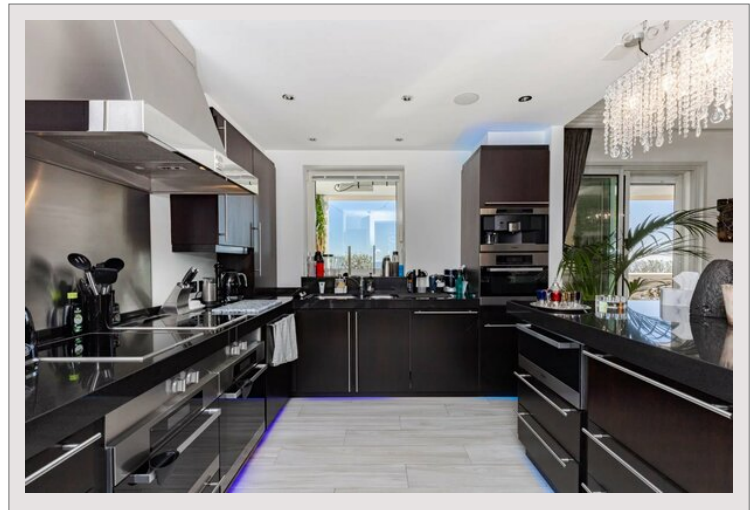

EXCLUSIVITE Appartement d'exception