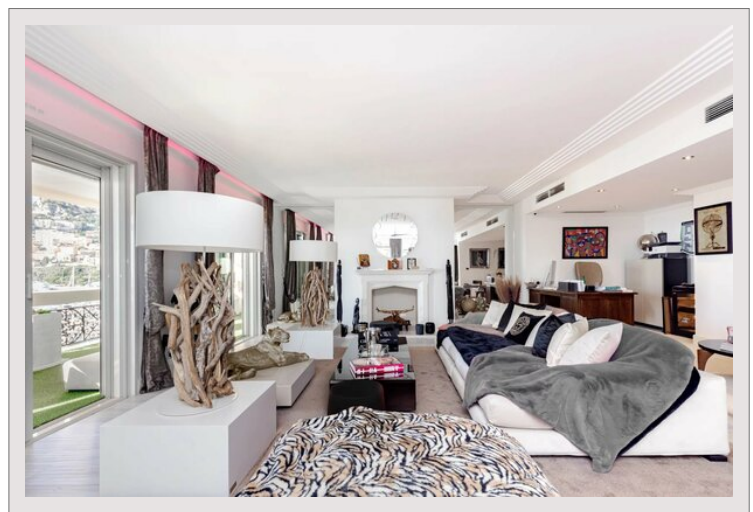

EXCLUSIVITE Appartement d'exception