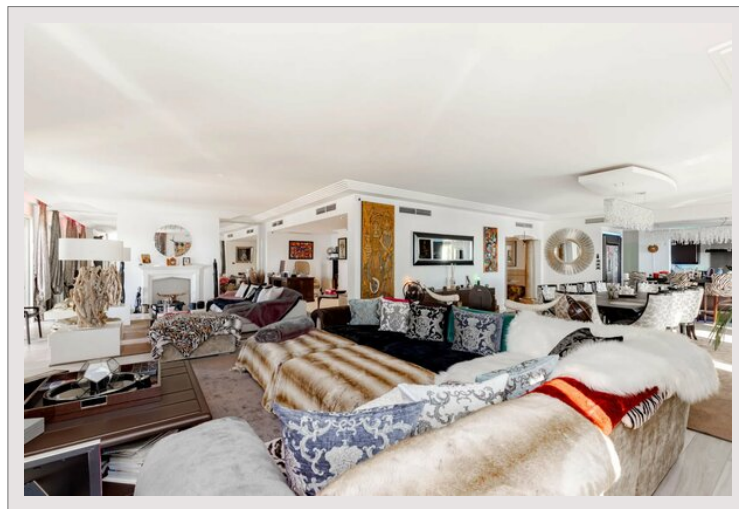

## EXCLUSIVITE Appartement d'exception

Vente Monaco

Prix sur demande

EXCLUSIVITE Appartement d'exception Unique appartement en plein étage comprenant 6 chambres et 6 salles de bains, un triple séjour, cuisine avec salle à manger. Vous entrez directement dans l'appartement de 750 m2 depuis l'un des 4 ascenseurs. Chaque pièce s'ouvre sur une magnifique terrasse de 200 m2 faisant tout le tour de l'appartement et offrant une vue imprenable sur la mer. L'immeuble jouxte la roseraie et les ports de Fontvieille et Cap d'Ail. Concierge et service de sécurité dédié, vous bénéficiez d'un accès à une piscine extérieure et une salle de sport. L'appartement dispose de 8 places de parking et de 2 caves.

Type de produit	Appartement	Nb. pièces	5+
Superficie hab.	550 m <sup>2</sup>	Nb. chambres	6
Superficie jardin	750 m <sup>2</sup>	Immeuble	Palazzo Leonardo
Vue	Vue dégagée	Quartier	Fontvieille
Exposition	Sud	Charges annuelles	100 000 €