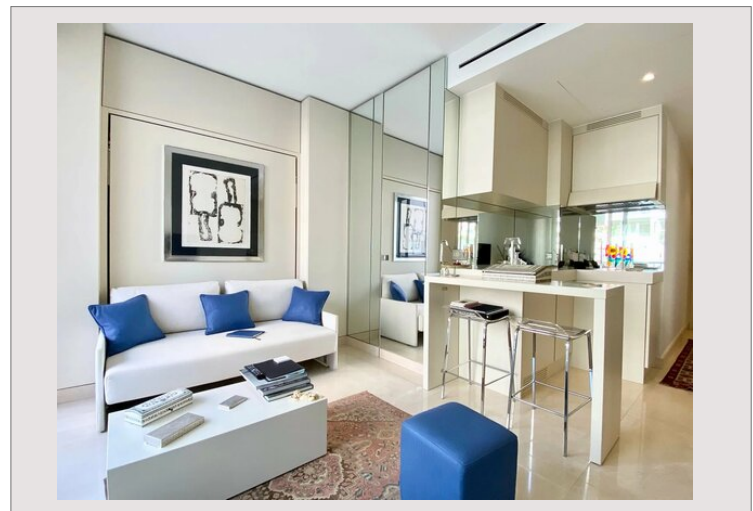

SPLENDIDE STUDIO AU CHÂTEAU D'AZUR

Location Monaco

Exclusivité

2 950 € / mois
+ Charges : 120 €

SPLENDIDE STUDIO AU CHÂTEAU D'AZUR EXCLUSIVITÉ : Dans la résidence 'Chateau d'Azur', un beau studio rénové et proposé à la location entièrement meublé. Il se compose d'une entrée, d'un séjour avec sa cuisine ouverte, d'une salle de douche avec wc et d'une terrasse. Ce bien a été entièrement pensé pour optimiser son espace, avec beaucoup de rangements. Disponible immédiatement.

Type de produit	Appartement	Nb. pièces	1
Superficie totale	31 m ²	Immeuble	Château d'Azur
Superficie hab.	27 m ²	Quartier	La Rousse - Saint Roman
Superficie terrasse	4 m ²	Vue	Vue dégagée
Superficie jardin	31 m ²	Etat	Neuf
Meublé	Oui		