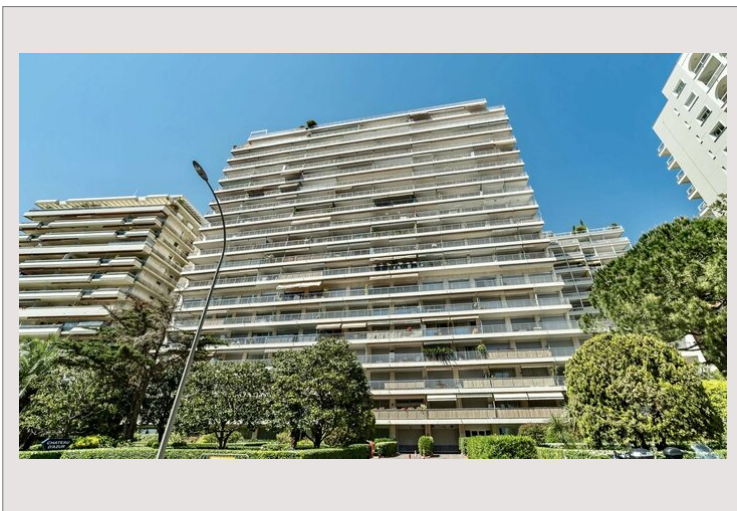

SPLENDIDE STUDIO AU CHÂTEAU D'AZUR

Location Monaco

Exclusivité

2 950 € / mois
+ Charges : 120 €

SPLENDIDE STUDIO AU CHÂTEAU D'AZUR EXCLUSIVITÉ : Dans la résidence 'Chateau d'Azur', un beau studio rénové et proposé à la location entièrement meublé. Il se compose d'une entrée, d'un séjour avec sa cuisine ouverte, d'une salle de douche avec wc et d'une terrasse. Ce bien a été entièrement pensé pour optimiser son espace, avec beaucoup de rangements. Disponible immédiatement.

Type de produit	Appartement	Nb. pièces	1
Superficie totale	31 m ²	Immeuble	Château d'Azur
Superficie hab.	27 m ²	Quartier	La Rousse - Saint Roman
Superficie terrasse	4 m ²	Vue	Vue dégagée
Superficie jardin	31 m ²	Etat	Neuf
Meublé	Oui		