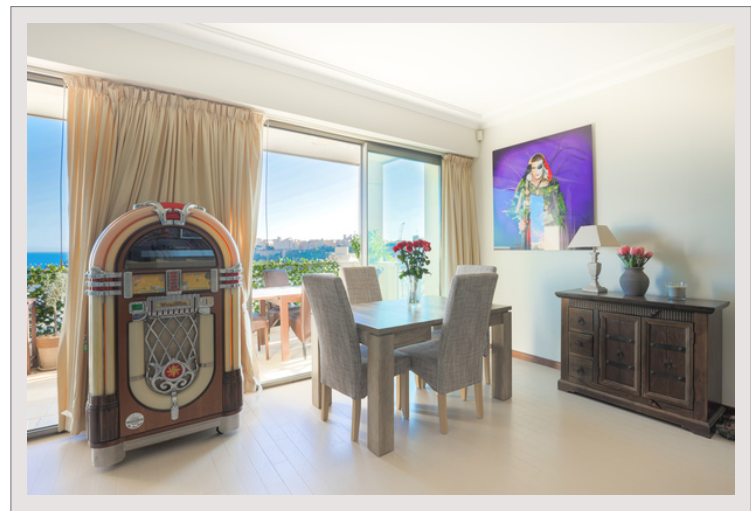

APPARTEMENT LUMINEUX 3/4 PIECES

Location Monaco

Loyer sur demande

Ce magnifique appartement est situé sur le haut de la Condamine, dans l'immeuble récent, dénommé "Harbour Crest".

La résidence bénéficie d'une position idéale, étant dans un quartier paisible et à seulement 5 minutes à pieds du port Hercules.

Ce très bel appartement se compose d'une entrée avec toilet invité, d'un grand séjour avec cuisine américaine, de deux belles chambres ensuite avec salle de bain et salle de douche et d'une pièce de bonne taille pouvant servir de bureau, de petite chambre ou de dressing.

L'appartement domine le port de Monaco et offre une jolie vue sur la mer et le Palais Princier.

Loué avec un parking dans l'immeuble.

Usage mixte.

APPARTEMENT LUMINEUX 3/4 PIECES

APPARTEMENT LUMINEUX 3/4 PIECES