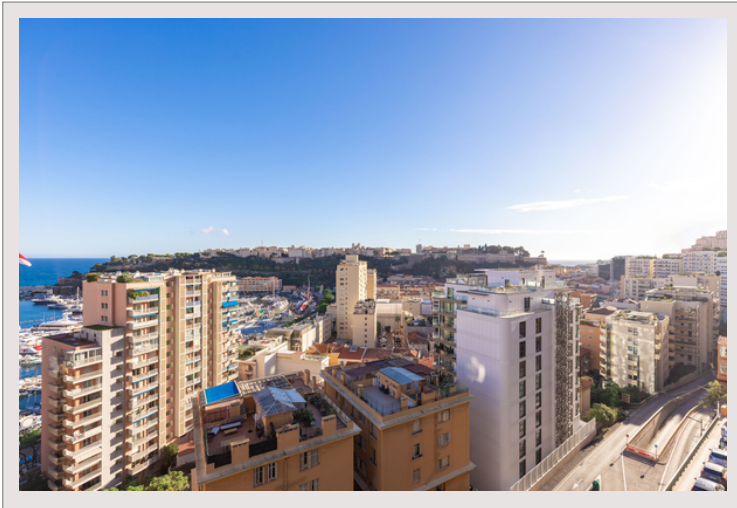

APPARTEMENT LUMINEUX 3/4 PIECES

Location Monaco

Loyer sur demande

Ce magnifique appartement est situé sur le haut de la Condamine, dans l'immeuble récent, dénommé "Harbour Crest".

La résidence bénéficie d'une position idéale, étant dans un quartier paisible et à seulement 5 minutes à pieds du port Hercules.

L'appartement domine le port de Monaco et offre une jolie vue sur la mer et le Palais Princier.

Loué avec un parking dans l'immeuble.

Usage mixte.

APPARTEMENT LUMINEUX 3/4 PIECES

APPARTEMENT LUMINEUX 3/4 PIECES