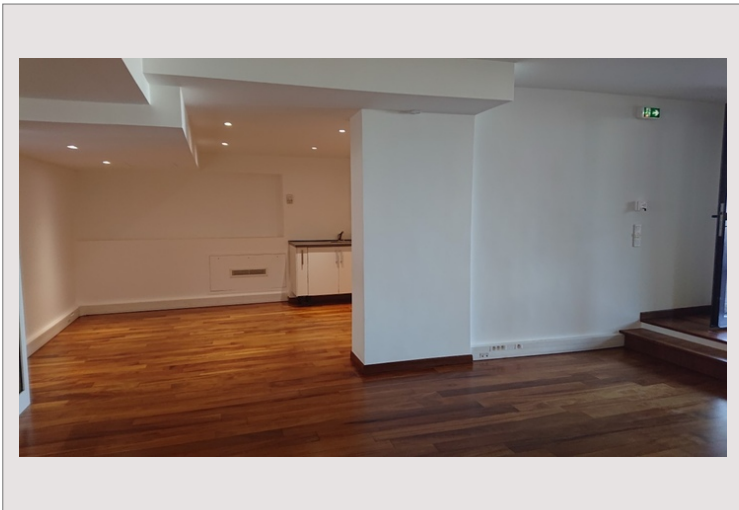

Grand bureau à Fontvieille