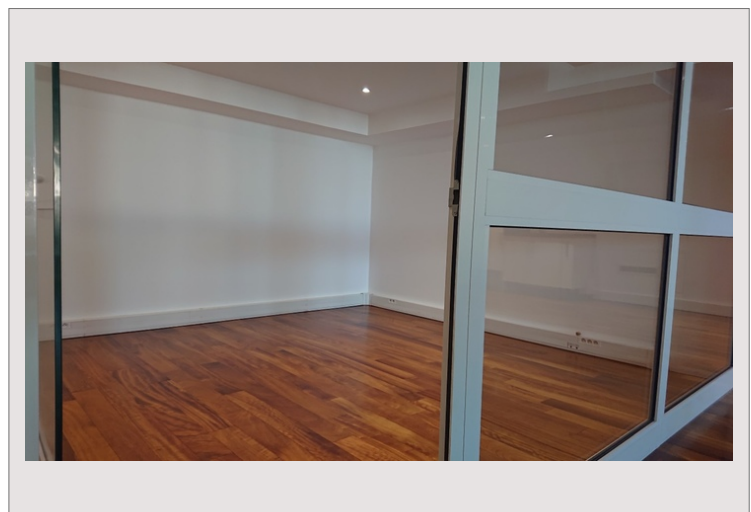

Grand bureau à Fontvieille