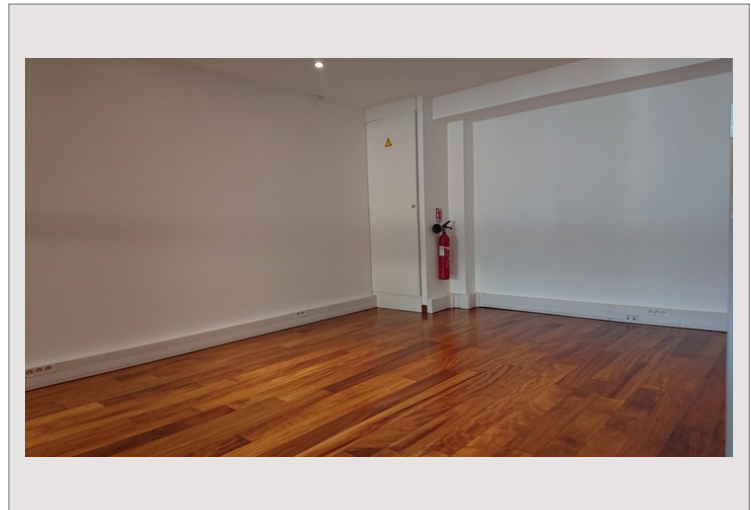

Grand bureau à Fontvieille