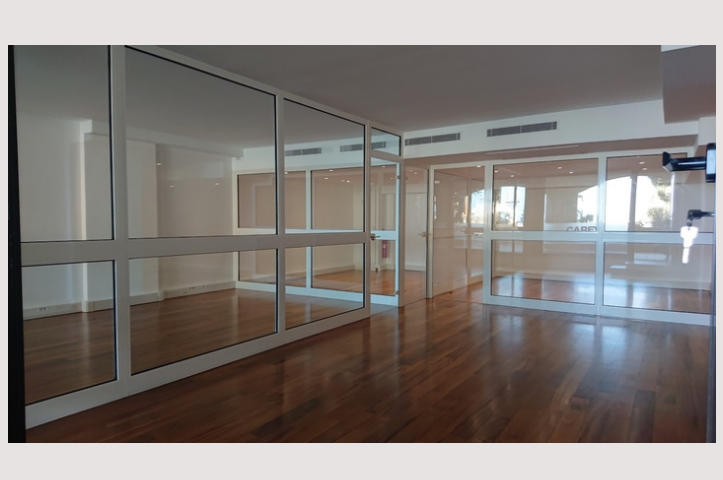

Grand bureau à Fontvieille

Vente Monaco

3 710 000 €

Grand bureau avec de grandes vitrines au rez-de-chaussée de l'immeuble Raphaël dans le port du paisible quartier de Fontvieille.

Type de produit	Bureau	Nb. pièces	5
Superficie hab.	94 m²	Immeuble	Raphael
Vue	Jardin	Quartier	Fontvieille
Exposition	Sud - rez-de-chaussée	Etat	Bon état
Etage	Ground floor	Date de libération	14 September 2024

Nous avons le plaisir de vous présenter un beau bureau au rez-de-chaussée d'un immeuble intelligent avec une belle et grande fenêtre. Cet agréable espace de bureaux est situé dans un quartier charmant et calme entre la zone commerciale et le port de Fontvieille.

Ce bureau est actuellement loué jusqu'au 14 septembre 2024.