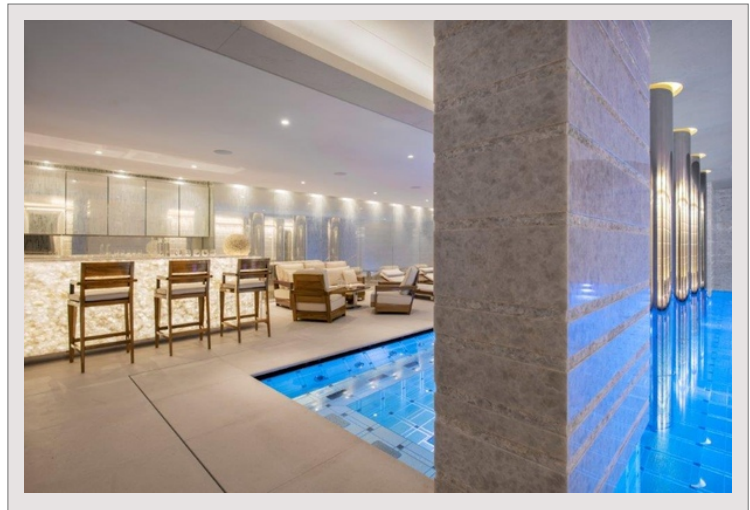

TOUR ODEON, 7 PIÈCES, PRESTIGE ET LUXE