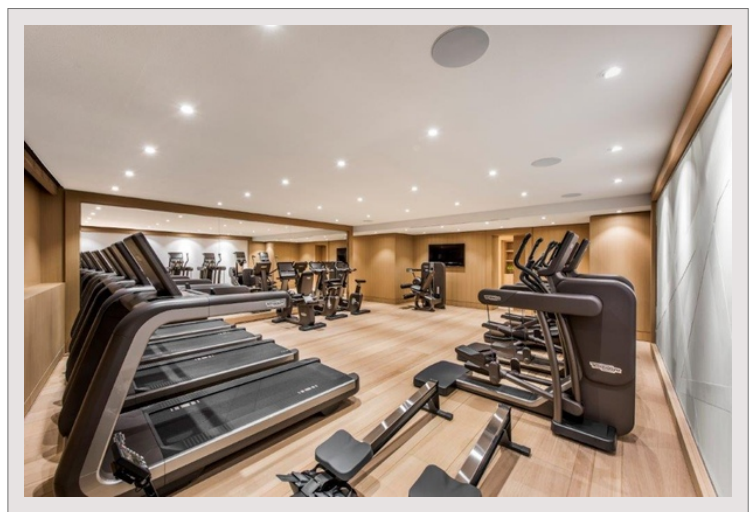

TOUR ODEON, 7 PIÈCES, PRESTIGE ET LUXE