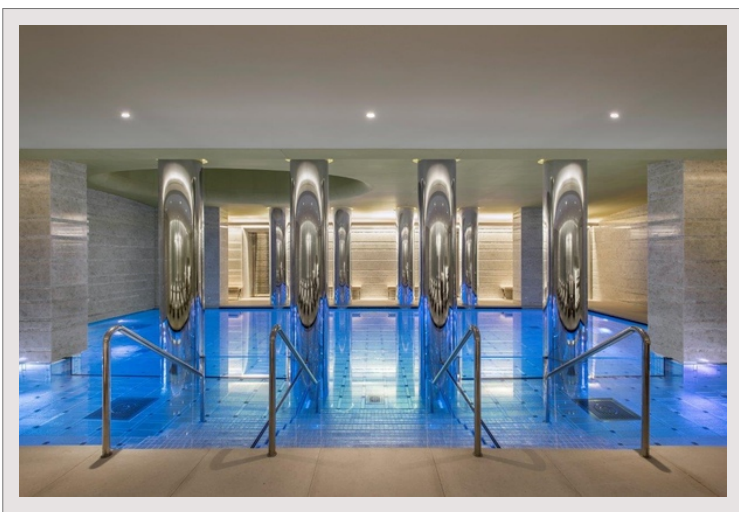

TOUR ODEON, 7 PIÈCES, PRESTIGE ET LUXE