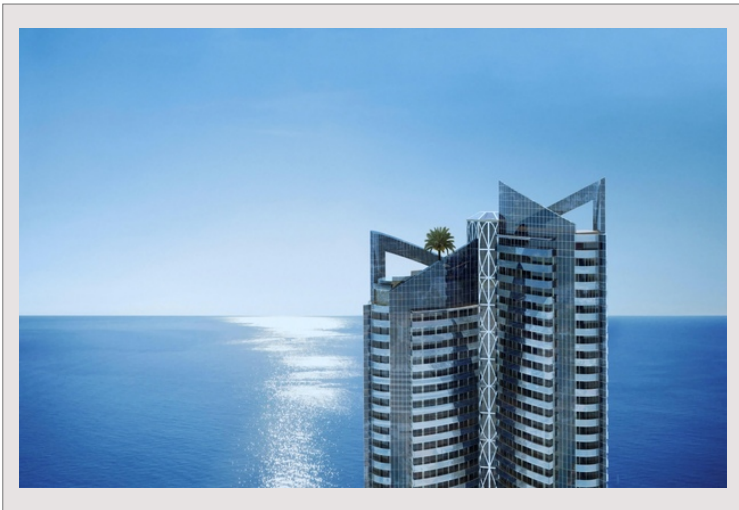

TOUR ODEON, 7 PIÈCES, PRESTIGE ET LUXE