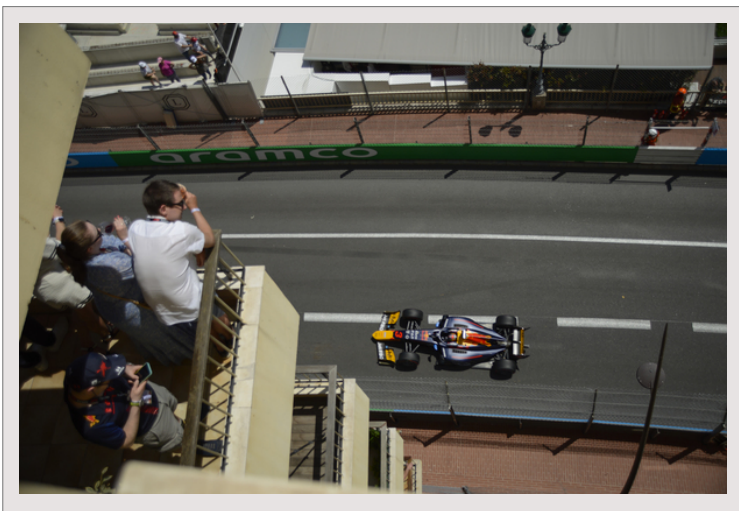

Beau Rivage

Vue

Grand Prix F1

Quartier

Port

Situées au coeur du circuit, les terrasses de l'immeuble Beau Rivage offrent une vue exceptionnelles sur le circuit.

Vous surplombez le fameux virage "SainteDévote" zone de dépassement rare du circuit, mais aussi la montée d'Ostende vers leCasino où vous pourrez admirez les voitures au plus près et enfin vous suivrez la course le long de la route de la piscine grâce à la vue panoramique qui surplombe le port.