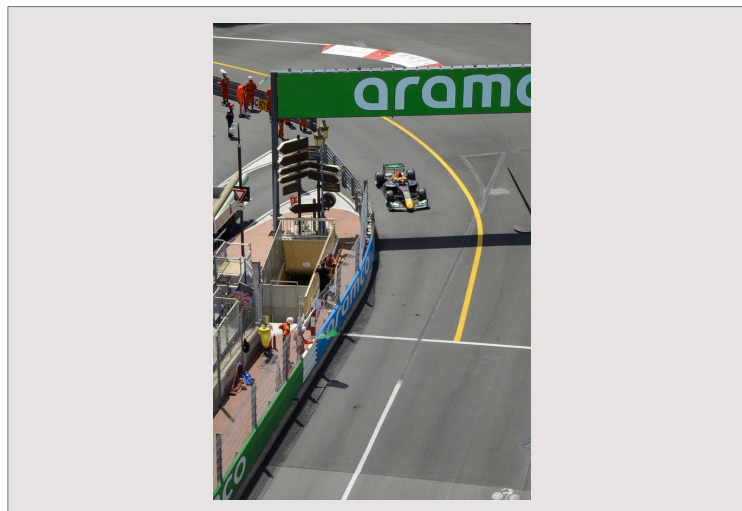

Beau Rivage

Vue

Grand Prix F1

Quartier

Port

Situées au coeur du circuit, les terrasses de l'immeuble Beau Rivage offrent une vue exceptionnelles sur le circuit.

Vous surplombez le fameux virage "SainteDévote" zone de dépassement rare du circuit, mais aussi la montée d'Ostende vers leCasino où vous pourrez admirez les voitures au plus près et enfin vous suivrez la course le long de la route de la piscine grâce à la vue panoramique qui surplombe le port.