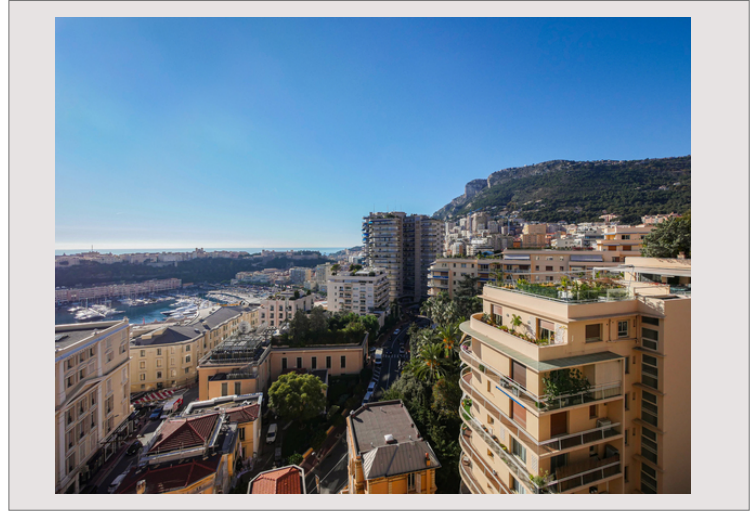

PARK PALACE - 6 PIÈCES DE GRAND STANDING