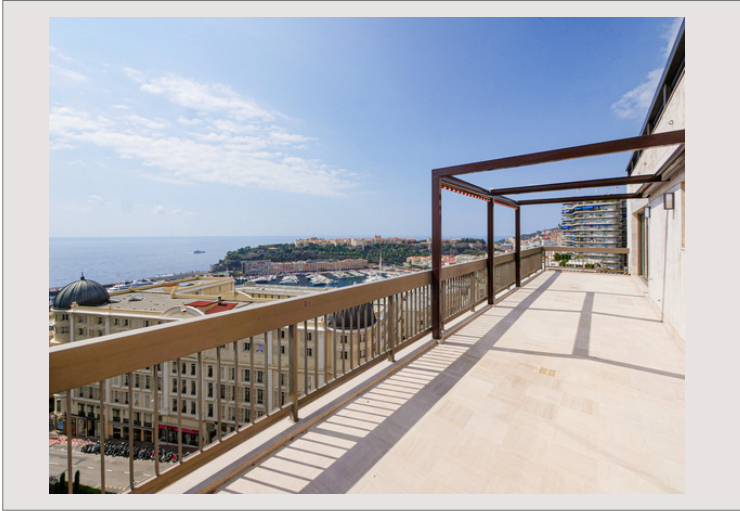

PARK PALACE - 6 PIÈCES DE GRAND STANDING