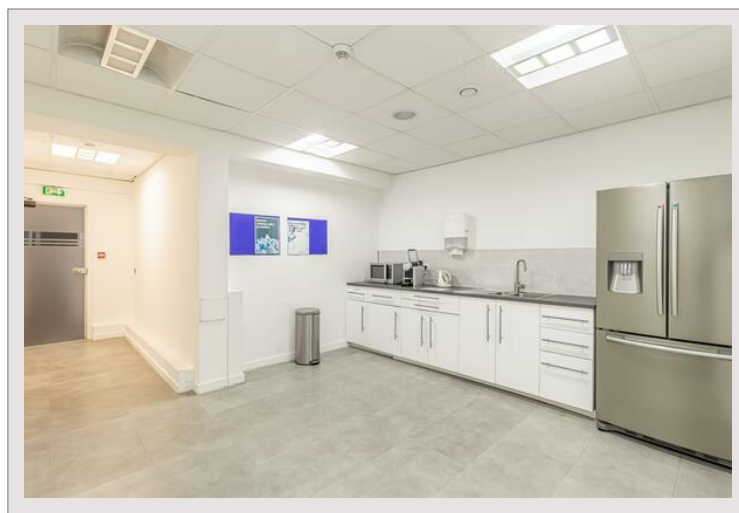

Bureaux / Bail commercial de 743 m2 en plein coeur du Carré d'Or -