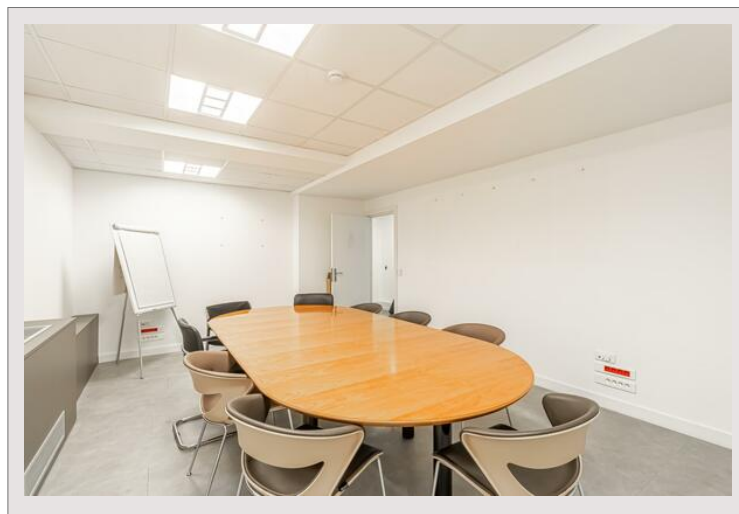

Bureaux / Bail commercial de 743 m2 en plein coeur du Carré d'Or -

Location Monaco

150 000 € / mois

En plein coeur du Carré d'Or, ces bureaux / bail commercial d'une surface de 743m2 offrent une adresse de prestige dans les galeries du Park Palace, face aux jardins du casino.

Type de produit	Bureau	Nb. parking	+5
Superficie totale	743 m ²	Immeuble	Park Palace
Vue	Ville	Quartier	Carré d'Or
Exposition	Sud	Date de libération	01/04/2024

Anciennement occupés par un établissement bancaire célèbre de la Principauté, ces bureaux rénovés jouissent d'une position exceptionnelle en plein cœur du carré d'or. Répartis sur plusieurs niveaux, ce local situé en haut des jardins des casinos peut être exploité en privilégiant sa belle visibilité ou répondre aux exigences de confidentialité imposées par certaines activités. Polyvalent, spacieux et luxueux, ce lieu est l'adresse parfaite pour une enseigne de renom. Le bail commercial est ici concédé sans paiement d'un pas-de-porte.

Sept places de parkings sont incluses dans cette offre.

Bureaux / Bail commercial de 743 m2 en plein coeur du Carré d'Or -

Bureaux / Bail commercial de 743 m2 en plein coeur du Carré d'Or -

Bureaux / Bail commercial de 743 m2 en plein coeur du Carré d'Or -