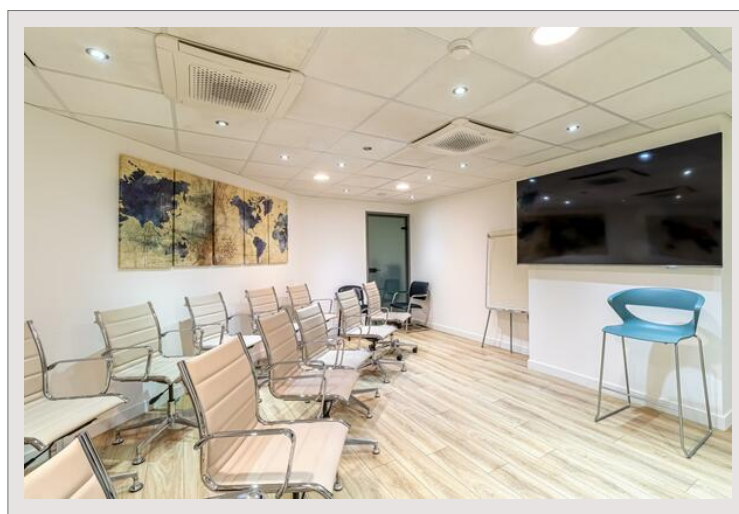

Bureaux / Bail commercial de 743 m2 en plein coeur du Carré d'Or -

Location Monaco

150 000 € / mois

En plein coeur du Carré d'Or, ces bureaux / bail commercial d'une surface de 743m2 offrent une adresse de prestige dans les galeries du Park Palace, face aux jardins du casino.

Type de produit	Bureau	Nb. parking	+5
Superficie totale	743 m ²	Immeuble	Park Palace
Vue	Ville	Quartier	Carré d'Or
Exposition	Sud	Date de libération	01/04/2024

Anciennement occupés par un établissement bancaire célèbre de la Principauté, ces bureaux rénovés jouissent d'une position exceptionnelle en plein cœur du carré d'or. Répartis sur plusieurs niveaux, ce local situé en haut des jardins des casinos peut être exploité en privilégiant sa belle visibilité ou répondre aux exigences de confidentialité imposées par certaines activités. Polyvalent, spacieux et luxueux, ce lieu est l'adresse parfaite pour une enseigne de renom. Le bail commercial est ici concédé sans paiement d'un pas-de-porte.

Sept places de parkings sont incluses dans cette offre.

Bureaux / Bail commercial de 743 m2 en plein coeur du Carré d'Or -

Bureaux / Bail commercial de 743 m2 en plein coeur du Carré d'Or -

Bureaux / Bail commercial de 743 m2 en plein coeur du Carré d'Or -