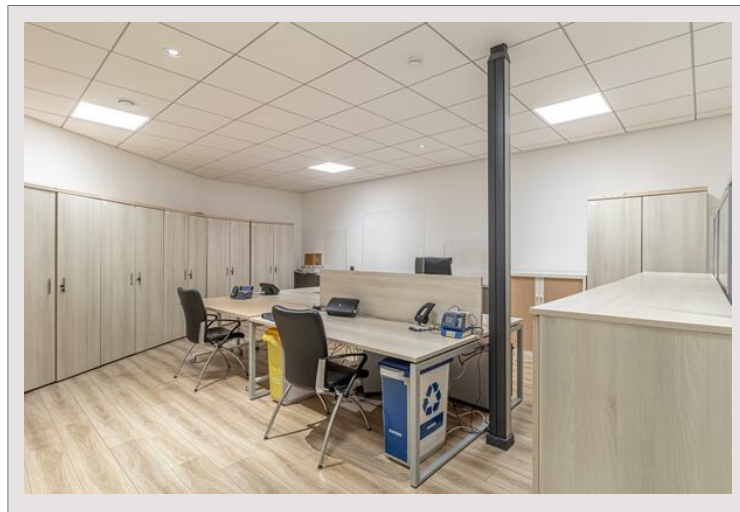

Type de produit	Bureau	Nb. parking	+5
Superficie totale	743 m ²	Immeuble	Park Palace
Vue	Ville	Quartier	Carré d'Or
Exposition	Sud	Date de libération	01/04/2024

Anciennement occupés par un établissement bancaire célèbre de la Principauté, ces bureaux rénovés jouissent d'une position exceptionnelle en plein cœur du carré d'or. Répartis sur plusieurs niveaux, ce local situé en haut des jardins des casinos peut être exploité en privilégiant sa belle visibilité ou répondre aux exigences de confidentialité imposées par certaines activités. Polyvalent, spacieux et luxueux, ce lieu est l'adresse parfaite pour une enseigne de renom. Le bail commercial est ici concédé sans paiement d'un pas-de-porte.

Sept places de parkings sont incluses dans cette offre.

Bureaux / Bail commercial de 743 m2 en plein coeur du Carré d'Or -

Bureaux / Bail commercial de 743 m2 en plein coeur du Carré d'Or -

Bureaux / Bail commercial de 743 m2 en plein coeur du Carré d'Or -