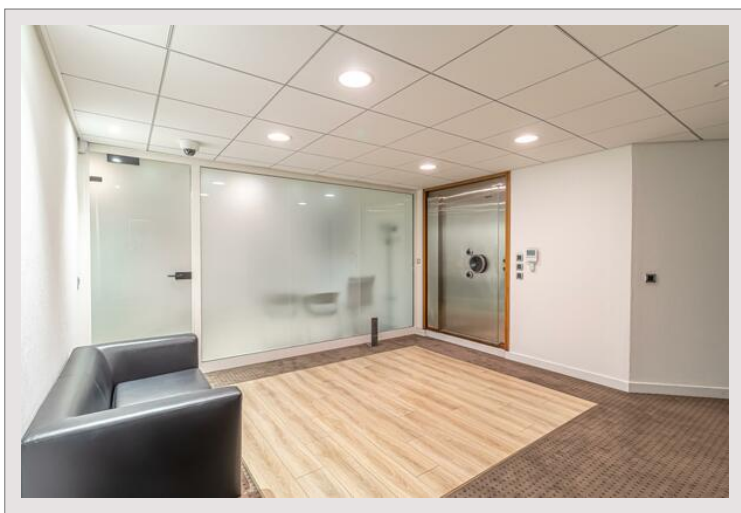

Bureaux / Bail commercial de 743 m2 en plein coeur du Carré d'Or -

Location Monaco

150 000 € / mois

En plein coeur du Carré d'Or, ces bureaux / bail commercial d'une surface de 743m2 offrent une adresse de prestige dans les galeries du Park Palace, face aux jardins du casino.

Type de produit	Bureau	Nb. parking	+5
Superficie totale	743 m ²	Immeuble	Park Palace
Vue	Ville	Quartier	Carré d'Or
Exposition	Sud	Date de libération	01/04/2024

Anciennement occupés par un établissement bancaire célèbre de la Principauté, ces bureaux rénovés jouissent d'une position exceptionnelle en plein cœur du carré d'or. Répartis sur plusieurs niveaux, ce local situé en haut des jardins des casinos peut être exploité en privilégiant sa belle visibilité ou répondre aux exigences de confidentialité imposées par certaines activités. Polyvalent, spacieux et luxueux, ce lieu est l'adresse parfaite pour une enseigne de renom. Le bail commercial est ici concédé sans paiement d'un pas-de-porte.

Sept places de parkings sont incluses dans cette offre.

Bureaux / Bail commercial de 743 m2 en plein coeur du Carré d'Or -

Bureaux / Bail commercial de 743 m2 en plein coeur du Carré d'Or -

Bureaux / Bail commercial de 743 m2 en plein coeur du Carré d'Or -