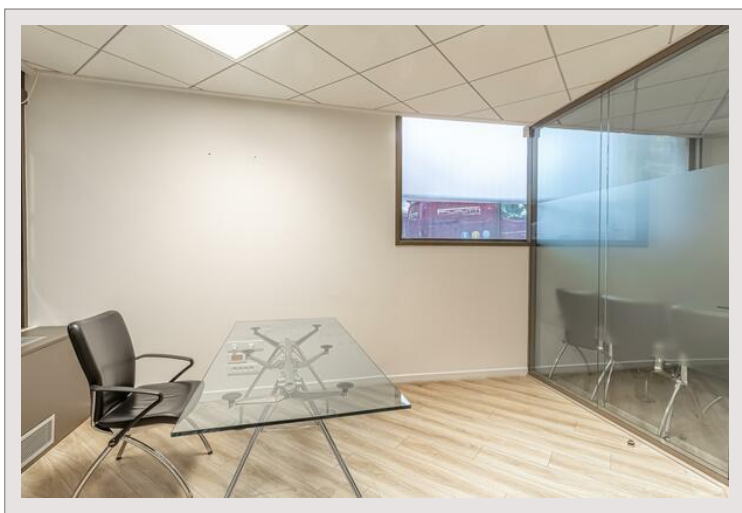

Bureaux / Bail commercial de 743 m2 en plein coeur du Carré d'Or -

Location Monaco

150 000 € / mois

En plein coeur du Carré d'Or, ces bureaux / bail commercial d'une surface de 743m2 offrent une adresse de prestige dans les galeries du Park Palace, face aux jardins du casino.

Type de produit	Bureau	Nb. parking	+5
Superficie totale	743 m ²	Immeuble	Park Palace
Vue	Ville	Quartier	Carré d'Or
Exposition	Sud	Date de libération	01/04/2024

Anciennement occupés par un établissement bancaire célèbre de la Principauté, ces bureaux rénovés jouissent d'une position exceptionnelle en plein cœur du carré d'or. Répartis sur plusieurs niveaux, ce local situé en haut des jardins des casinos peut être exploité en privilégiant sa belle visibilité ou répondre aux exigences de confidentialité imposées par certaines activités. Polyvalent, spacieux et luxueux, ce lieu est l'adresse parfaite pour une enseigne de renom. Le bail commercial est ici concédé sans paiement d'un pas-de-porte.

Sept places de parkings sont incluses dans cette offre.

Bureaux / Bail commercial de 743 m2 en plein coeur du Carré d'Or -

Bureaux / Bail commercial de 743 m2 en plein coeur du Carré d'Or -

Bureaux / Bail commercial de 743 m2 en plein coeur du Carré d'Or -