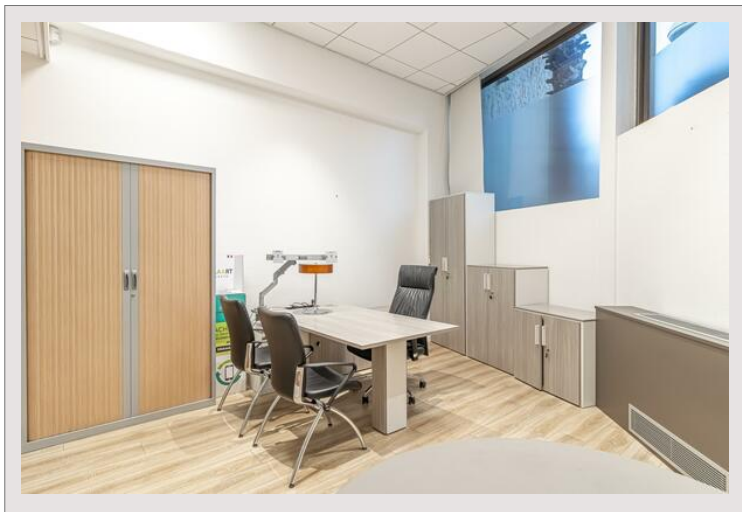

Type de produit	Bureau	Nb. parking	+5
Superficie totale	743 m ²	Immeuble	Park Palace
Vue	Ville	Quartier	Carré d'Or
Exposition	Sud	Date de libération	01/04/2024

Anciennement occupés par un établissement bancaire célèbre de la Principauté, ces bureaux rénovés jouissent d'une position exceptionnelle en plein cœur du carré d'or. Répartis sur plusieurs niveaux, ce local situé en haut des jardins des casinos peut être exploité en privilégiant sa belle visibilité ou répondre aux exigences de confidentialité imposées par certaines activités. Polyvalent, spacieux et luxueux, ce lieu est l'adresse parfaite pour une enseigne de renom. Le bail commercial est ici concédé sans paiement d'un pas-de-porte.

Sept places de parkings sont incluses dans cette offre.

Bureaux / Bail commercial de 743 m2 en plein coeur du Carré d'Or -

Bureaux / Bail commercial de 743 m2 en plein coeur du Carré d'Or -

Bureaux / Bail commercial de 743 m2 en plein coeur du Carré d'Or -