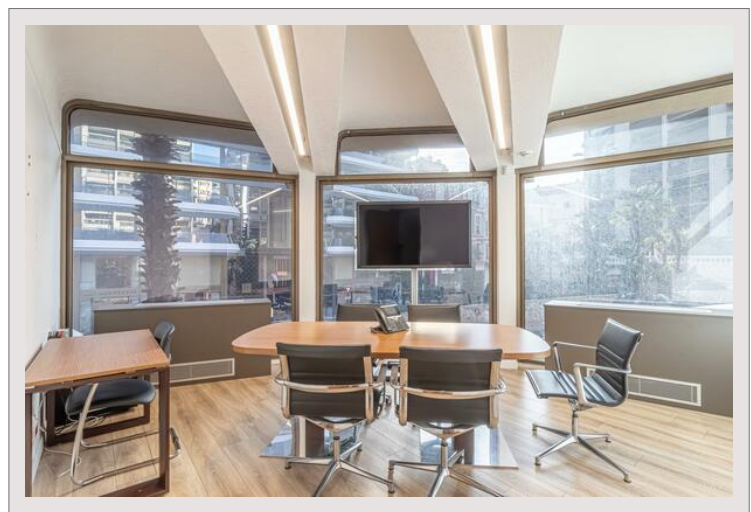

Bureaux / Bail commercial de 743 m2 en plein coeur du Carré d'Or -