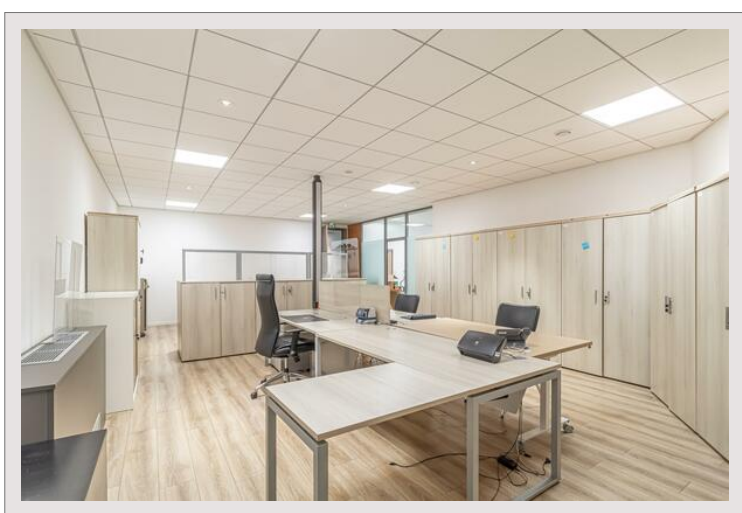

Type de produit	Bureau	Nb. parking	+5
Superficie totale	743 m ²	Immeuble	Park Palace
Vue	Ville	Quartier	Carré d'Or
Exposition	Sud	Date de libération	01/04/2024

Anciennement occupés par un établissement bancaire célèbre de la Principauté, ces bureaux rénovés jouissent d'une position exceptionnelle en plein cœur du carré d'or. Répartis sur plusieurs niveaux, ce local situé en haut des jardins des casinos peut être exploité en privilégiant sa belle visibilité ou répondre aux exigences de confidentialité imposées par certaines activités. Polyvalent, spacieux et luxueux, ce lieu est l'adresse parfaite pour une enseigne de renom. Le bail commercial est ici concédé sans paiement d'un pas-de-porte.

Sept places de parkings sont incluses dans cette offre.

Bureaux / Bail commercial de 743 m2 en plein coeur du Carré d'Or -

Bureaux / Bail commercial de 743 m2 en plein coeur du Carré d'Or -

Bureaux / Bail commercial de 743 m2 en plein coeur du Carré d'Or -