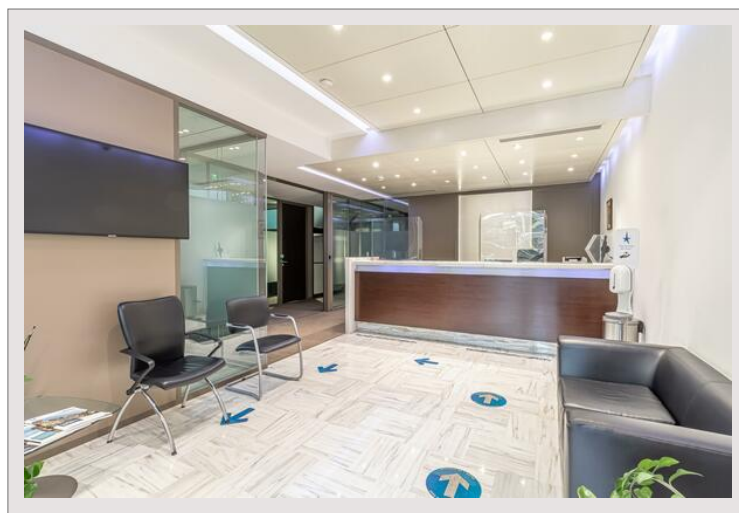

Bureaux / Bail commercial de 743 m2 en plein coeur du Carré d'Or -

Location Monaco

150 000 € / mois

En plein coeur du Carré d'Or, ces bureaux / bail commercial d'une surface de 743m2 offrent une adresse de prestige dans les galeries du Park Palace, face aux jardins du casino.

Type de produit	Bureau	Nb. parking	+5
Superficie totale	743 m ²	Immeuble	Park Palace
Vue	Ville	Quartier	Carré d'Or
Exposition	Sud	Date de libération	01/04/2024

Anciennement occupés par un établissement bancaire célèbre de la Principauté, ces bureaux rénovés jouissent d'une position exceptionnelle en plein cœur du carré d'or. Répartis sur plusieurs niveaux, ce local situé en haut des jardins des casinos peut être exploité en privilégiant sa belle visibilité ou répondre aux exigences de confidentialité imposées par certaines activités. Polyvalent, spacieux et luxueux, ce lieu est l'adresse parfaite pour une enseigne de renom. Le bail commercial est ici concédé sans paiement d'un pas-de-porte.

Sept places de parkings sont incluses dans cette offre.

Bureaux / Bail commercial de 743 m2 en plein coeur du Carré d'Or -

Bureaux / Bail commercial de 743 m2 en plein coeur du Carré d'Or -

Bureaux / Bail commercial de 743 m2 en plein coeur du Carré d'Or -