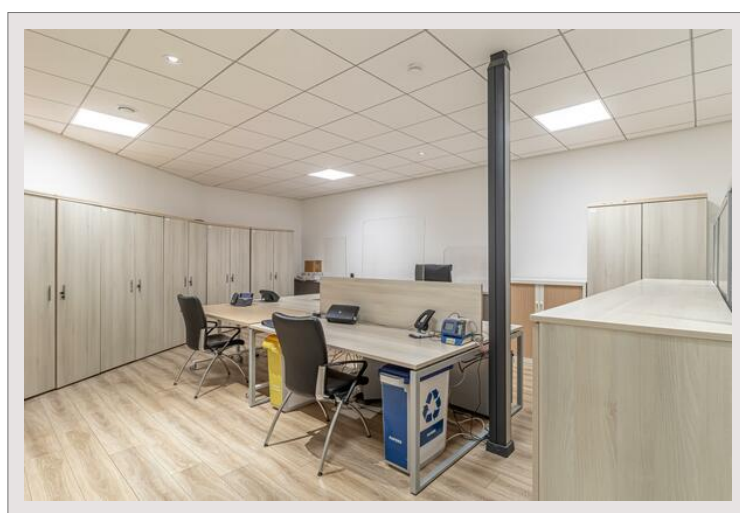

Bureaux / Bail commercial de 743 m2 en plein coeur du Carré d'Or -

Location Monaco

150 000 € / mois

En plein coeur du Carré d'Or, ces bureaux / bail commercial d'une surface de 743m2 offrent une adresse de prestige dans les galeries du Park Palace, face aux jardins du casino.

Type de produit	Bureau	Nb. parking	+5
Superficie totale	743 m ²	Immeuble	Park Palace
Vue	Ville	Quartier	Carré d'Or
Exposition	Sud	Date de libération	01/04/2024

Anciennement occupés par un établissement bancaire célèbre de la Principauté, ces bureaux rénovés jouissent d'une position exceptionnelle en plein cœur du carré d'or. Répartis sur plusieurs niveaux, ce local situé en haut des jardins des casinos peut être exploité en privilégiant sa belle visibilité ou répondre aux exigences de confidentialité imposées par certaines activités. Polyvalent, spacieux et luxueux, ce lieu est l'adresse parfaite pour une enseigne de renom. Le bail commercial est ici concédé sans paiement d'un pas-de-porte.

Sept places de parkings sont incluses dans cette offre.

Bureaux / Bail commercial de 743 m2 en plein coeur du Carré d'Or -

Bureaux / Bail commercial de 743 m2 en plein coeur du Carré d'Or -

Bureaux / Bail commercial de 743 m2 en plein coeur du Carré d'Or -