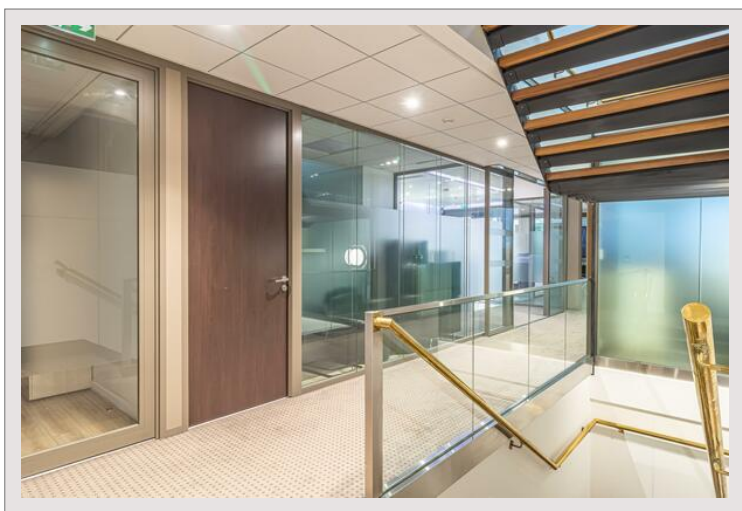

Bureaux / Bail commercial de 743 m2 en plein coeur du Carré d'Or -

Location Monaco

150 000 € / mois

En plein coeur du Carré d'Or, ces bureaux / bail commercial d'une surface de 743m2 offrent une adresse de prestige dans les galeries du Park Palace, face aux jardins du casino.

Type de produit	Bureau	Nb. parking	+5
Superficie totale	743 m ²	Immeuble	Park Palace
Vue	Ville	Quartier	Carré d'Or
Exposition	Sud	Date de libération	01/04/2024

Anciennement occupés par un établissement bancaire célèbre de la Principauté, ces bureaux rénovés jouissent d'une position exceptionnelle en plein cœur du carré d'or. Répartis sur plusieurs niveaux, ce local situé en haut des jardins des casinos peut être exploité en privilégiant sa belle visibilité ou répondre aux exigences de confidentialité imposées par certaines activités. Polyvalent, spacieux et luxueux, ce lieu est l'adresse parfaite pour une enseigne de renom. Le bail commercial est ici concédé sans paiement d'un pas-de-porte.

Sept places de parkings sont incluses dans cette offre.

Bureaux / Bail commercial de 743 m2 en plein coeur du Carré d'Or -

Bureaux / Bail commercial de 743 m2 en plein coeur du Carré d'Or -

Bureaux / Bail commercial de 743 m2 en plein coeur du Carré d'Or -