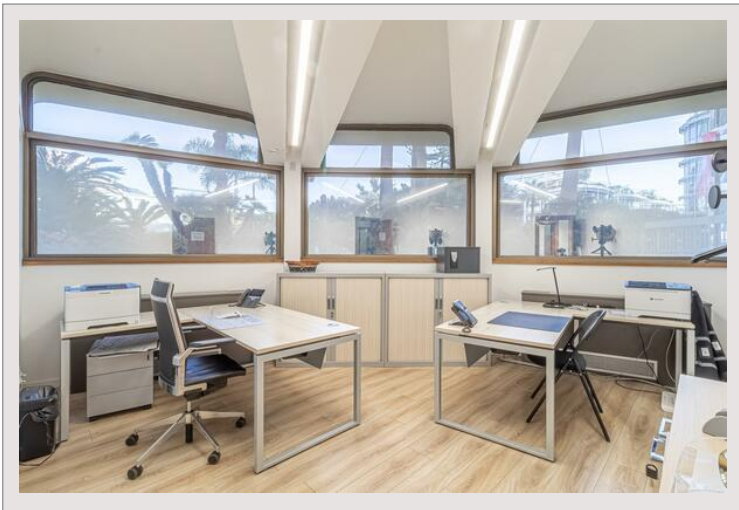

Bureaux / Bail commercial de 743 m2 en plein coeur du Carré d'Or -