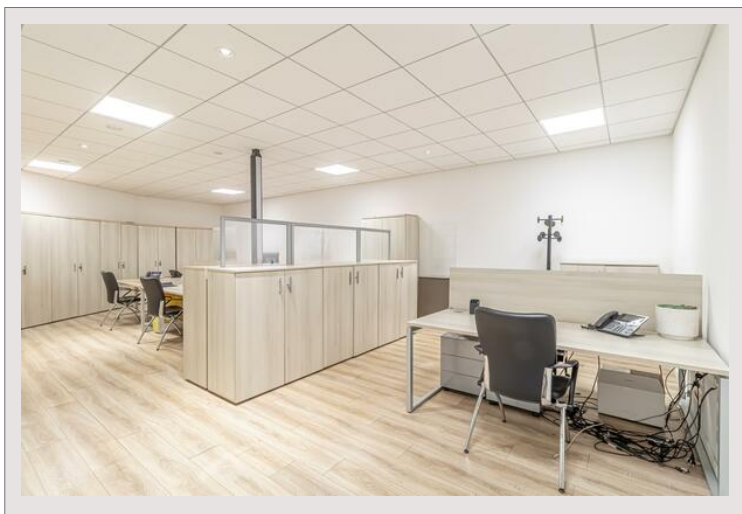

Type de produit	Bureau	Nb. parking	+5
Superficie totale	743 m ²	Immeuble	Park Palace
Vue	Ville	Quartier	Carré d'Or
Exposition	Sud	Date de libération	01/04/2024

Anciennement occupés par un établissement bancaire célèbre de la Principauté, ces bureaux rénovés jouissent d'une position exceptionnelle en plein cœur du carré d'or. Répartis sur plusieurs niveaux, ce local situé en haut des jardins des casinos peut être exploité en privilégiant sa belle visibilité ou répondre aux exigences de confidentialité imposées par certaines activités. Polyvalent, spacieux et luxueux, ce lieu est l'adresse parfaite pour une enseigne de renom. Le bail commercial est ici concédé sans paiement d'un pas-de-porte.

Sept places de parkings sont incluses dans cette offre.

Bureaux / Bail commercial de 743 m2 en plein coeur du Carré d'Or -

Bureaux / Bail commercial de 743 m2 en plein coeur du Carré d'Or -

Bureaux / Bail commercial de 743 m2 en plein coeur du Carré d'Or -