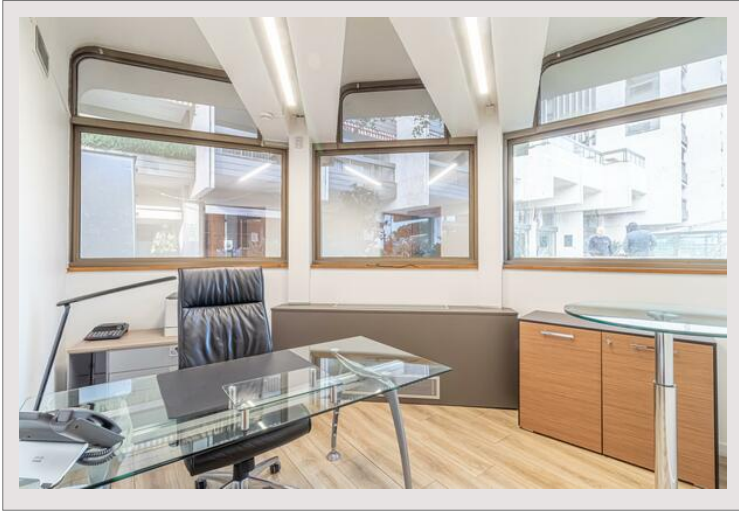

Bureaux / Bail commercial de 743 m2 en plein coeur du Carré d'Or -