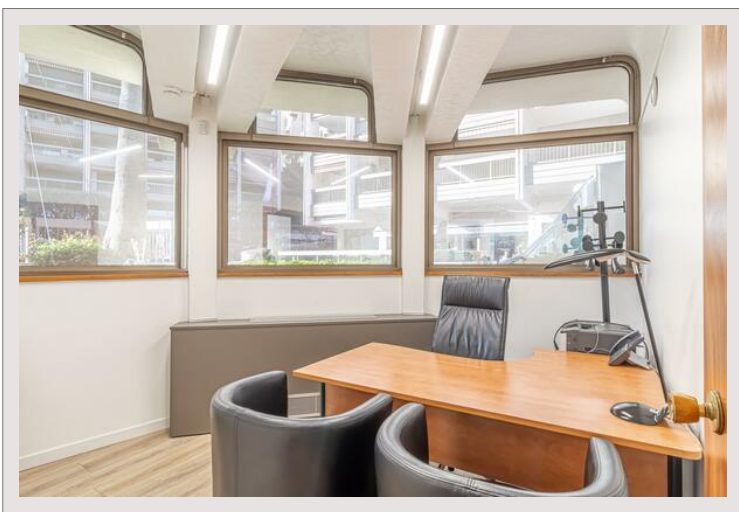

Bureaux / Bail commercial de 743 m2 en plein coeur du Carré d'Or -