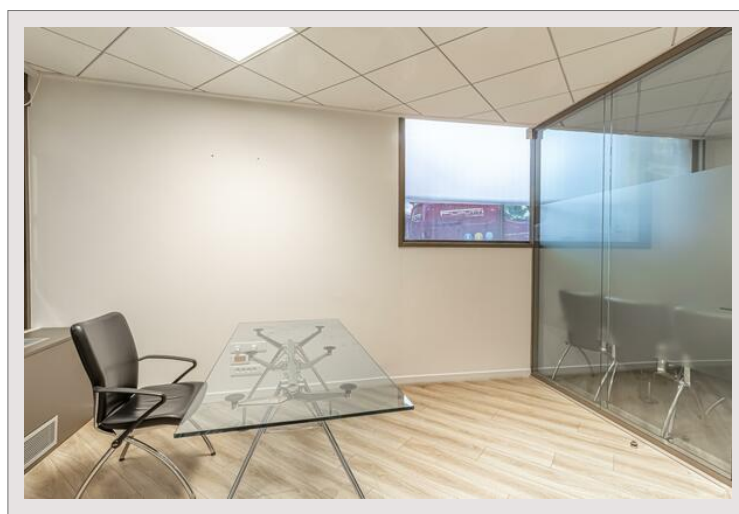

Bureaux / Bail commercial de 743 m2 en plein coeur du Carré d'Or -

Location Monaco

150 000 € / mois

En plein coeur du Carré d'Or, ces bureaux / bail commercial d'une surface de 743m2 offrent une adresse de prestige dans les galeries du Park Palace, face aux jardins du casino.

Type de produit	Bureau	Nb. parking	+5
Superficie totale	743 m ²	Immeuble	Park Palace
Vue	Ville	Quartier	Carré d'Or
Exposition	Sud	Date de libération	01/04/2024

Anciennement occupés par un établissement bancaire célèbre de la Principauté, ces bureaux rénovés jouissent d'une position exceptionnelle en plein cœur du carré d'or. Répartis sur plusieurs niveaux, ce local situé en haut des jardins des casinos peut être exploité en privilégiant sa belle visibilité ou répondre aux exigences de confidentialité imposées par certaines activités. Polyvalent, spacieux et luxueux, ce lieu est l'adresse parfaite pour une enseigne de renom. Le bail commercial est ici concédé sans paiement d'un pas-de-porte.

Sept places de parkings sont incluses dans cette offre.

Bureaux / Bail commercial de 743 m2 en plein coeur du Carré d'Or -

Bureaux / Bail commercial de 743 m2 en plein coeur du Carré d'Or -

Bureaux / Bail commercial de 743 m2 en plein coeur du Carré d'Or -