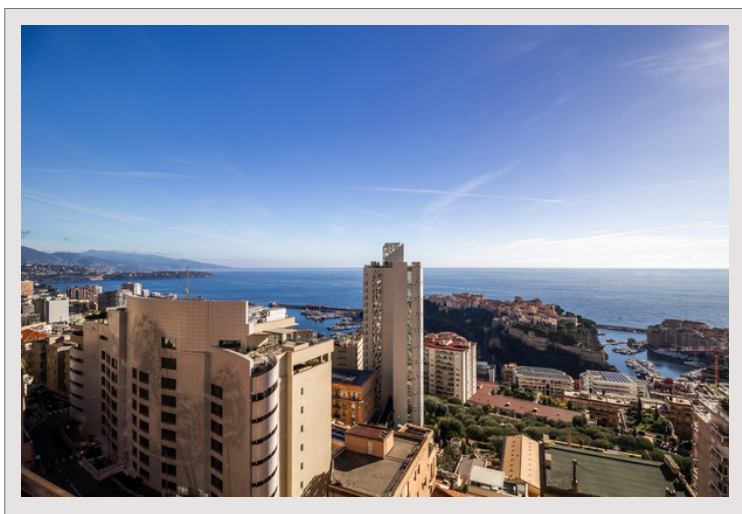

500m2 - 2 appartements à réunir - Vue panoramique