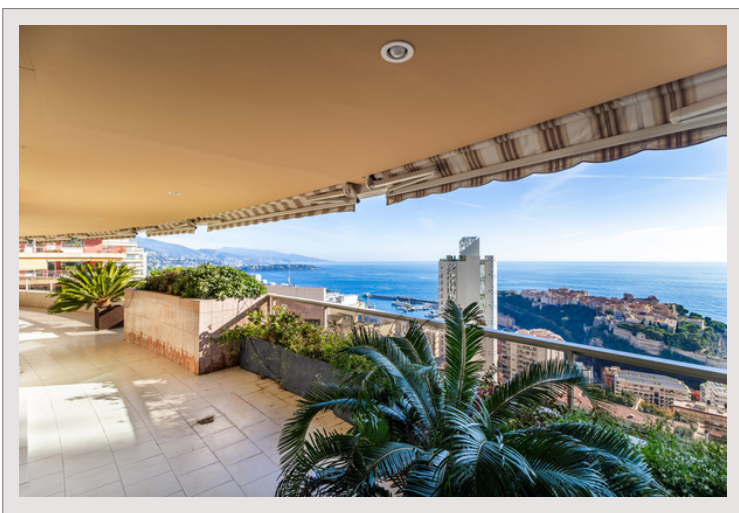

## 500m2 - 2 appartements à réunir - Vue panoramique

Vente Monaco

19 700 000 €

Rare opportunité de réunir 2 appartements pour former un magnifique bien totalisant 500m2.  
L'ensemble situé dans un bel immeuble du "Jardin Exotique" avec piscine et concierge.

Situé dans un bel immeuble du quartier du "Jardin Exotique" avec concierge et piscine.

Les 2 unités à réunir consistent actuellement en :

- un 3/4 pièces composé d'une entrée, séjour, salle à manger, 2 chambres, 2 salles de bain, 1 cave
- un 5 pièces composé d'une entrée, séjour, salle à manger, 3 chambres, 3 salles de bain, 2 caves

Dans les 2 appartements, toutes les pièces sont en façade et s'ouvrent sur une terrasse.

Possibilité d'acquérir en sus jusqu'à 7 emplacements de parking.

500m2 - 2 appartements à réunir - Vue panoramique