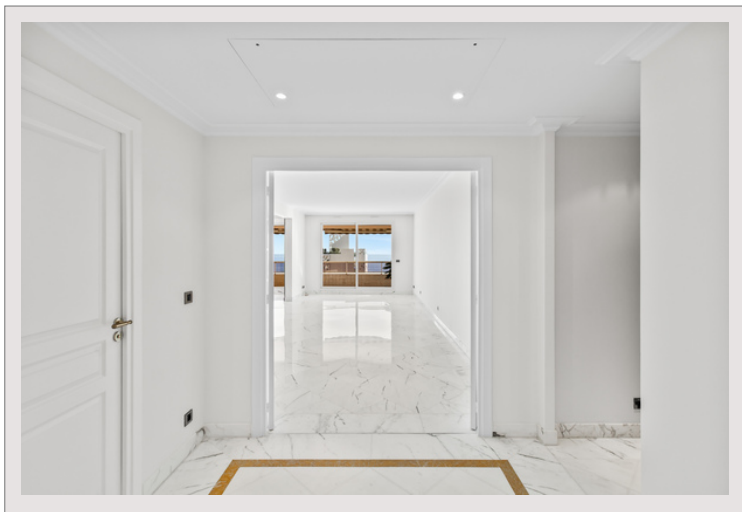

500m2 - 2 appartements à réunir - Vue panoramique