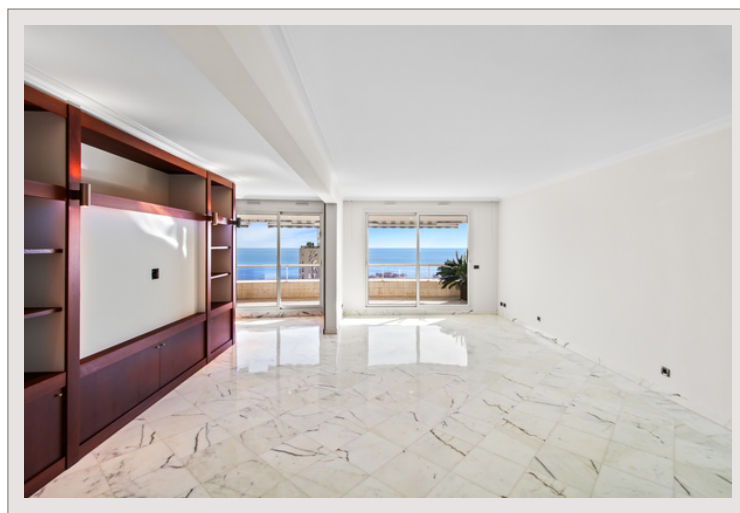

500m2 - 2 appartements à réunir - Vue panoramique