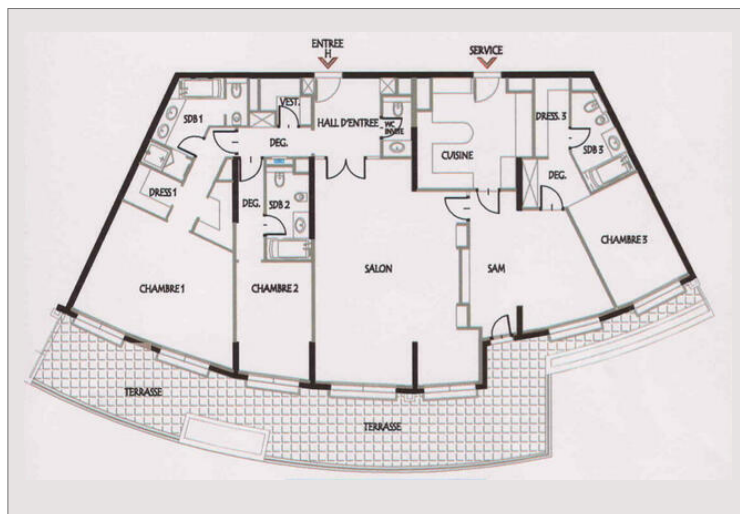

Type de produit	Appartement	Nb. pièces	5+
Superficie totale	501 m <sup>2</sup>	Nb. caves	3
Superficie hab.	375 m <sup>2</sup>	Immeuble	Patio Palace
Superficie terrasse	126 m <sup>2</sup>	Quartier	Jardin Exotique
Vue	Panoramique	Exposition	Sud - Est
Etage	12		

Situé dans un bel immeuble du quartier du "Jardin Exotique" avec concierge et piscine.

Les 2 unités à réunir consistent actuellement en :

- un 3/4 pièces composé d'une entrée, séjour, salle à manger, 2 chambres, 2 salles de bain, 1 cave
- un 5 pièces composé d'une entrée, séjour, salle à manger, 3 chambres, 3 salles de bain, 2 caves

Dans les 2 appartements, toutes les pièces sont en façade et s'ouvrent sur une terrasse.

Possibilité d'acquérir en sus jusqu'à 7 emplacements de parking.

500m2 - 2 appartements à réunir - Vue panoramique

500m2 - 2 appartements à réunir - Vue panoramique