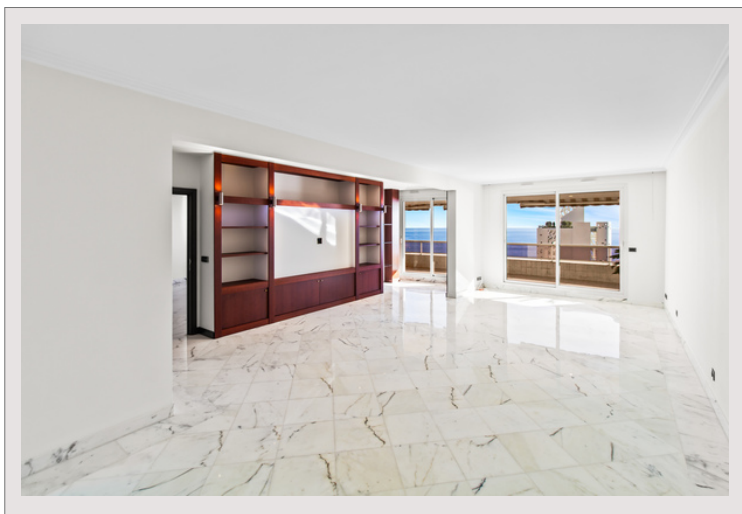

500m2 - 2 appartements à réunir - Vue panoramique