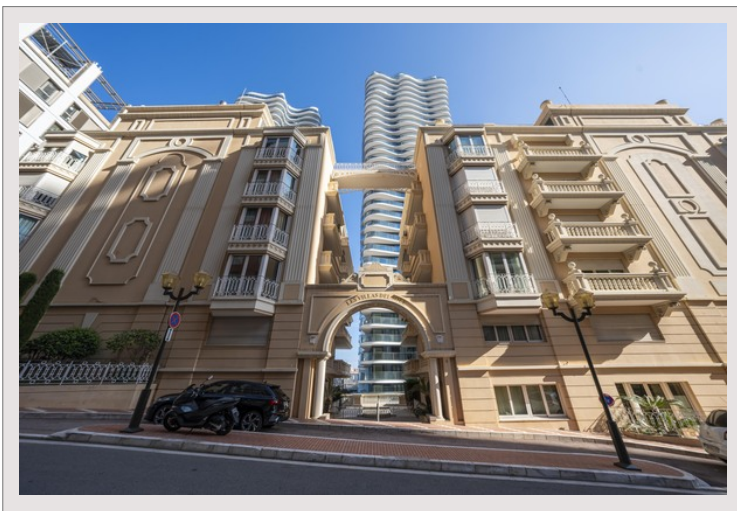

La Rousse - Double emplacement de parking

Vente Monaco

600 000 €

Un double emplacement de parking en longueur sis au sous-sol d'une résidence de prestige située dans le quartier de la Rousse. Accès facile, adaptés à tous types de véhicules.

Type de produit	Parking	Nb. pièces	-
Vue	sans vue	Nb. parking	2
Exposition	sud	Immeuble	Villa Del Sole
		Quartier	La Rousse - Saint Roman

Un double emplacement de parking en longueur sis au sous-sol d'une résidence de prestige située dans le quartier de la Rousse.

Mesures : environ 10,50 x 2,35 mètres.

Accès facile, adaptés à tous types de véhicules.

Le parking de la résidence est équipé d'une station de lavage privée dédiée aux copropriétaires et située au même niveau.