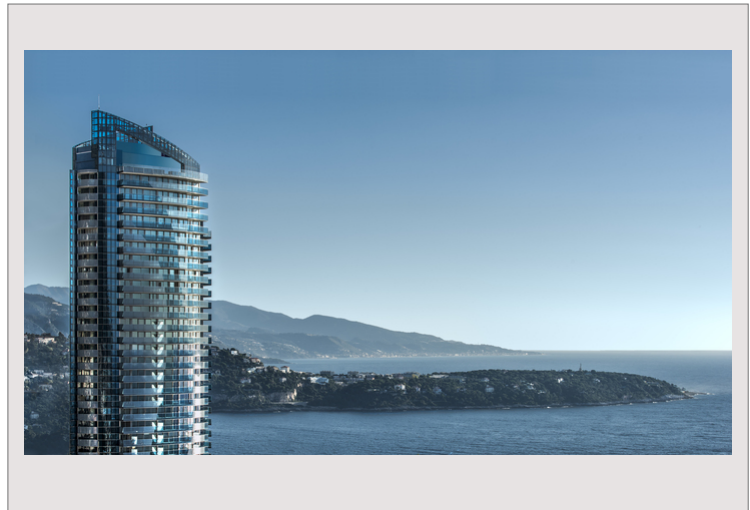

Magnifique Appartement de Maître