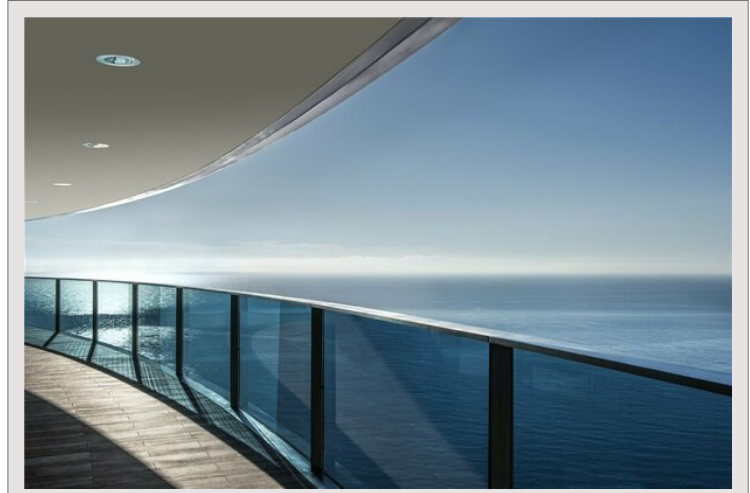

Magnifique Appartement de Maître