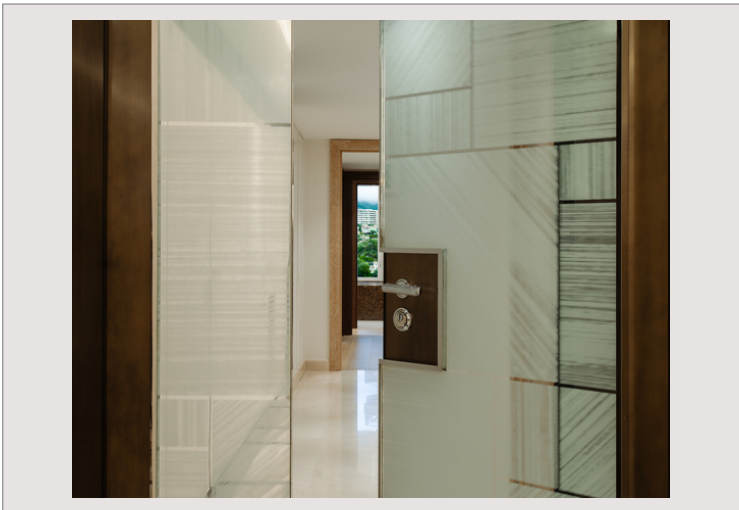

Magnifique Appartement de Maître