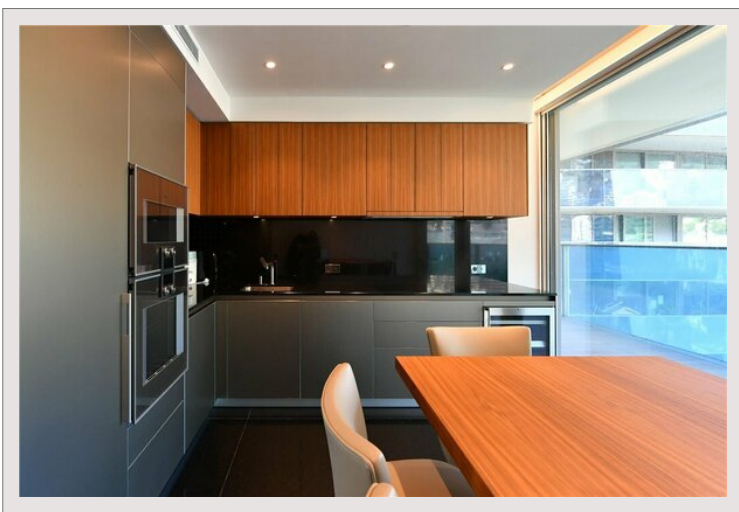

Magnifique Appartement de Maître