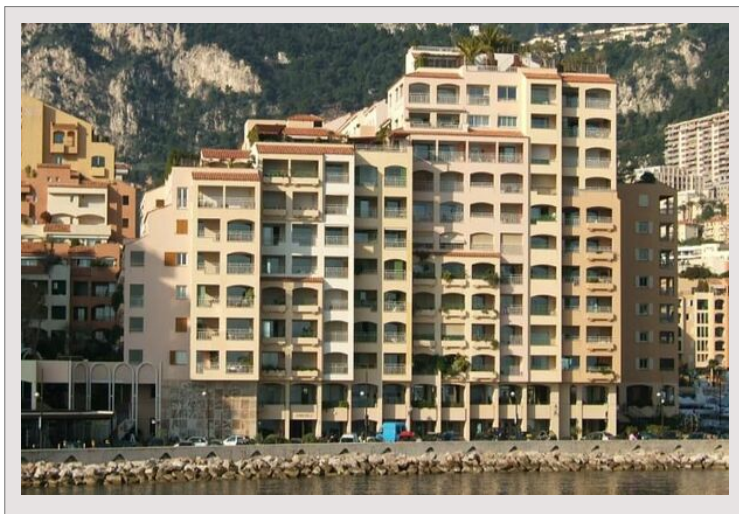

EDEN STAR

Location Monaco

3 150 € / mois
(Charges comprises)

Type de produit	Appartement	Nb. pièces	1
Superficie totale	37 m ²	Nb. chambres	1
Superficie hab.	30 m ²	Nb. parking	1
Superficie terrasse	7 m ²	Nb. caves	1
		Immeuble	Eden Star
		Quartier	Fontvieille

Sur le Port de Fontvieille, dans une belle résidence avec piscine, Studio au calme, avec sa jolie vue sur les jardins, d'une surface totale de 37 m² dont 30 m² habitable et 7 m² de terrasse. Composition : entrée avec hall, pièce principale ouvrant sur la terrasse avec sa jolie vue sur le jardin, kitchenette équipée, une salle de bains. 1 cave et 1 parking complètent ce bien. Libre rapidement. Proche de toutes commodités : hélicoptère, centre commercial, musée naval, jardin animalier... Loyer mensuel 3.150 € + 150 € de charges.