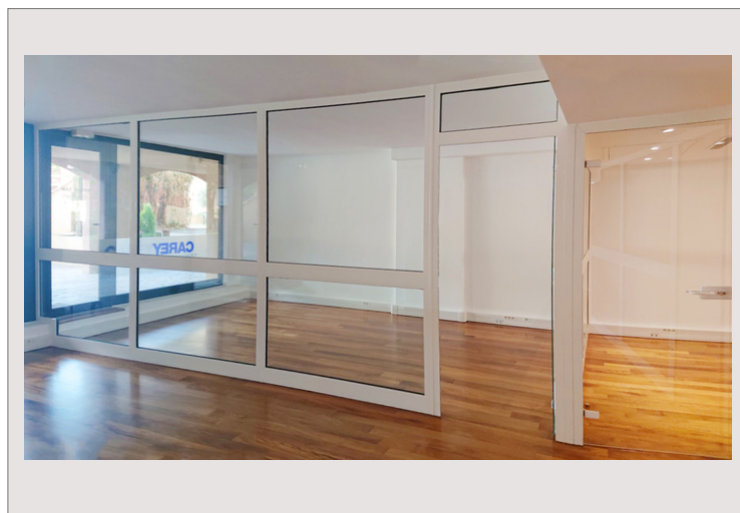

## BUREAU AVEC VITRINE - FONTVIEILLE

Vente Monaco

3 710 000 €

Bureau récemment rénové, offrant un espace généreux et agrémenté d'une grande vitrine qui s'ouvre sur les jardins et le calme du port de Fontvieille.

Type de produit	Bureau	Nb. pièces	1
Superficie hab.	94 m <sup>2</sup>	Immeuble	Raphael
Vue	Jardins	Quartier	Fontvieille
Etage	RDC	Date de libération	14/09/26

**Bureau entièrement rénové de 94 m<sup>2</sup>**, spacieux et lumineux, doté d'une vaste vitrine donnant sur les jardins et le port de Fontvieille.

Actuellement cloisonné avec des parois vitrées pour préserver la luminosité dans les différents espaces de travail, le bureau comprend également un dégagement, un espace sanitaire et deux toilettes.

La résidence avec concierge offre un **service de réception de colis** et de **sécurité 24h/24** avec rondes régulières.

## BUREAU AVEC VITRINE - FONTVIEILLE