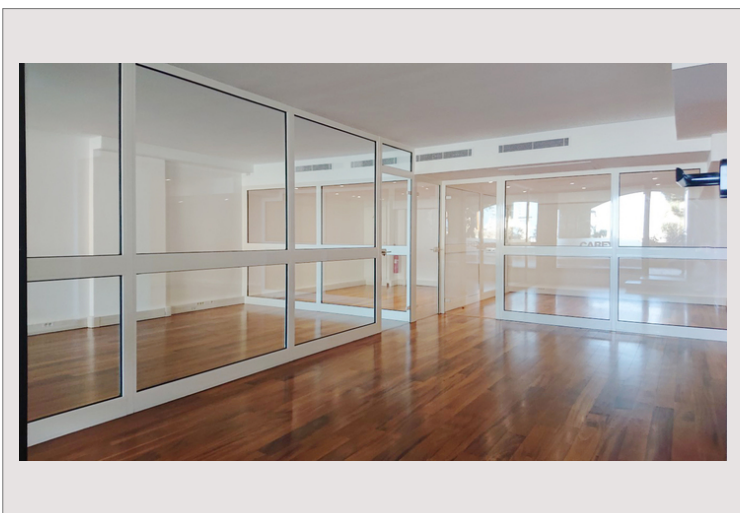

## BUREAU AVEC VITRINE - FONTVIEILLE

Vente Monaco

3 710 000 €

Bureau récemment rénové, offrant un espace généreux et agrémenté d'une grande vitrine qui s'ouvre sur les jardins et le calme du port de Fontvieille.

Type de produit	Bureau	Nb. pièces	1
Superficie hab.	94 m <sup>2</sup>	Immeuble	Raphael
Vue	Jardins	Quartier	Fontvieille
Etage	RDC	Date de libération	14/09/26

**Bureau entièrement rénové de 94 m<sup>2</sup>**, spacieux et lumineux, doté d'une vaste vitrine donnant sur les jardins et le port de Fontvieille.

Actuellement cloisonné avec des parois vitrées pour préserver la luminosité dans les différents espaces de travail, le bureau comprend également un dégagement, un espace sanitaire et deux toilettes.

La résidence avec concierge offre un **service de réception de colis** et de **sécurité 24h/24** avec rondes régulières.

## BUREAU AVEC VITRINE - FONTVIEILLE