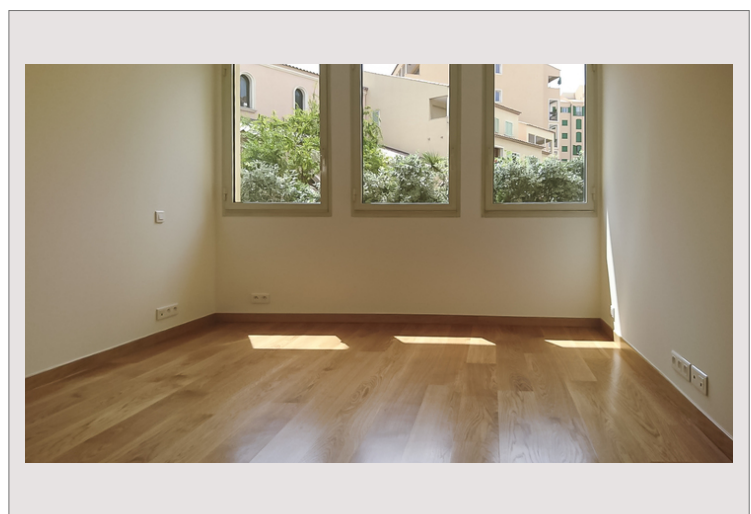

AGREABLE 2 PIECES MIXTES - LE BOTICELLI