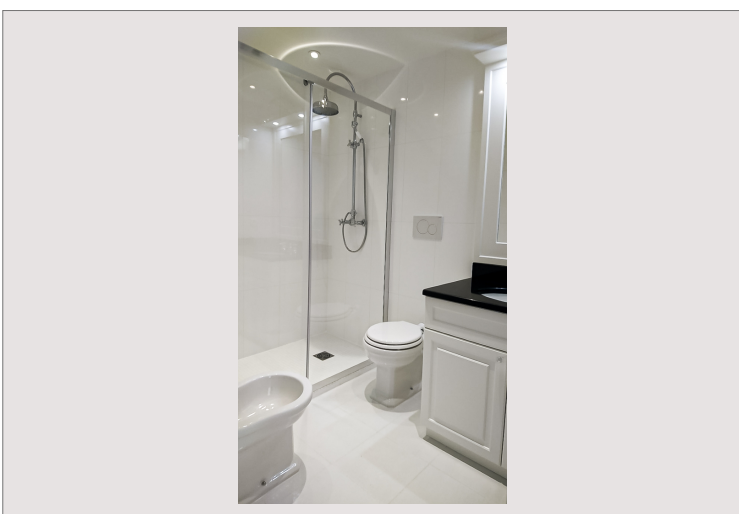

AGREABLE 2 PIECES MIXTES - LE BOTICELLI