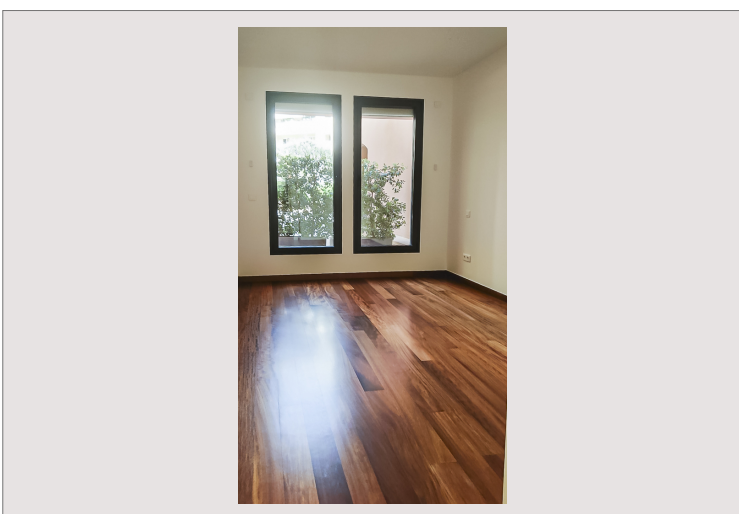

BEAU 2 PIÈCES AVEC TERRASSE - USAGE MIXTE