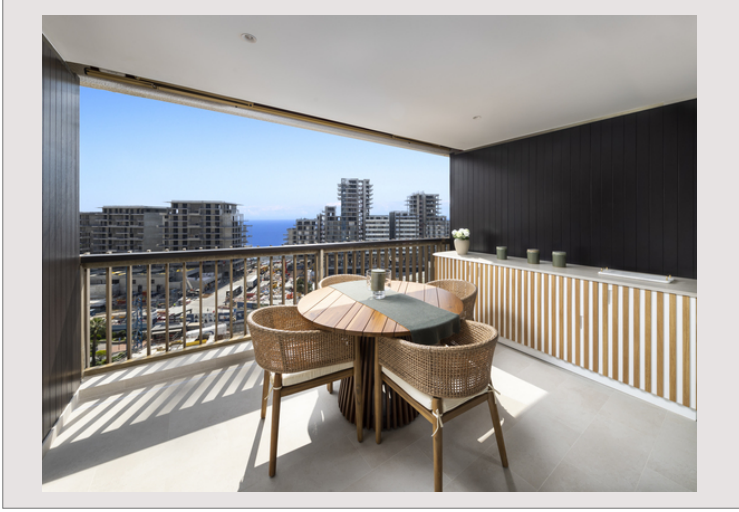

Residence Mirabeau