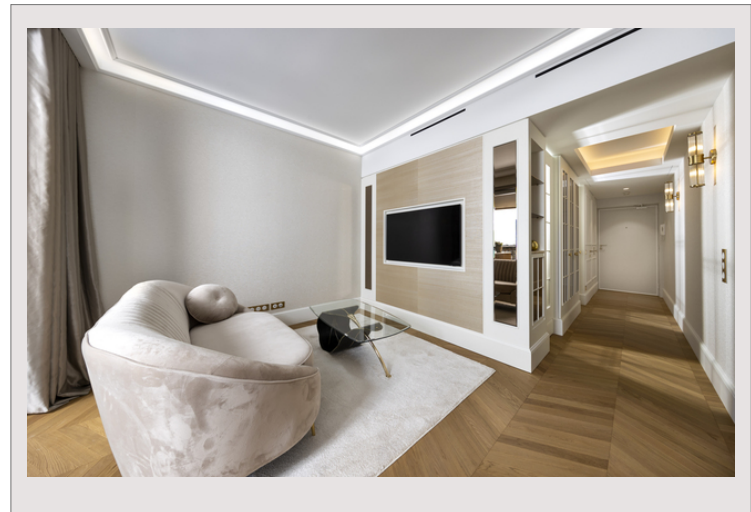

### 11 500 € / mois

(Charges comprises)

De part sa position parfaite entre le Carré d'Or et le Larvotto, le Mirabeau est l'un des plus beaux immeubles de la principauté. Ce studio est un idéal pied à terre pour être au coeur de Monte-Carlo.

Magnifique studio aménagé en deux pièces, entièrement rénové avec des matériaux nobles et finitions soignées, digne des plus belle suite de grand hôtel .

Il bénéficie d'une très belle chambre à coucher séparé ainsi que d'une cuisine