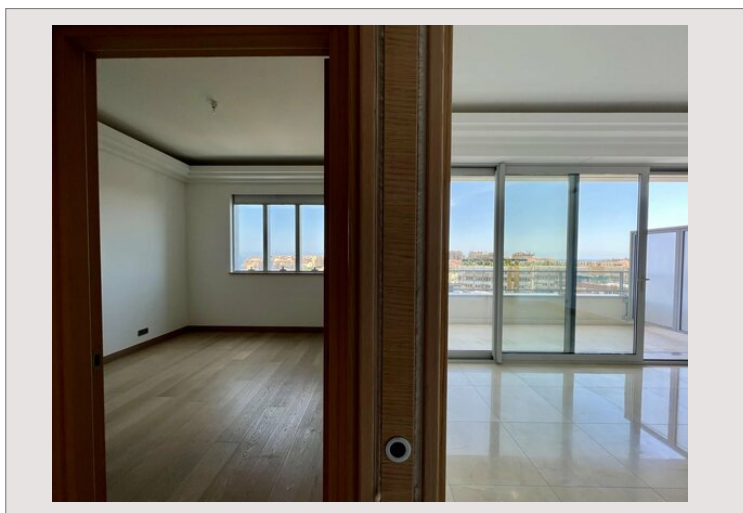

Fontveille - Le Méridien - 2 pièces - Immeuble récent

Vente Monaco

4 430 000 €

Type de produit	Appartement	Nb. pièces	2
Superficie totale	73,81 m ²	Nb. chambres	1
Superficie hab.	64,38 m ²	Nb. parking	1
Superficie terrasse	9,43 m ²	Immeuble	Le Méridien
Superficie jardin	73,81 m ²	Quartier	Fontvieille
Vue	Vue dégagée	Date de libération	30/11/2024

Fontveille

- Le Méridien - 2 pièces - Immeuble récent Charmant deux pièces avec une vue dégagée sur le port de Fontvieille, dans un immeuble récent. Cet appartement est très lumineux, il se compose d'une cuisine ouverte sur le séjour, un toilette invités, une chambre avec sa salle de bain en suite et un balcon avec vue panoramique.

Fontveille - Le Méridien - 2 pièces - Immeuble récent

Fontveille - Le Méridien - 2 pièces - Immeuble récent