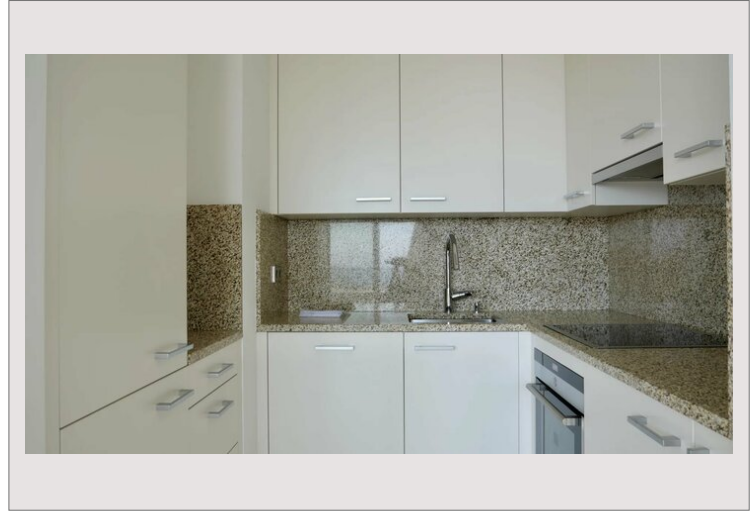

Fontveille - Le Méridien - 2 pièces - Immeuble récent