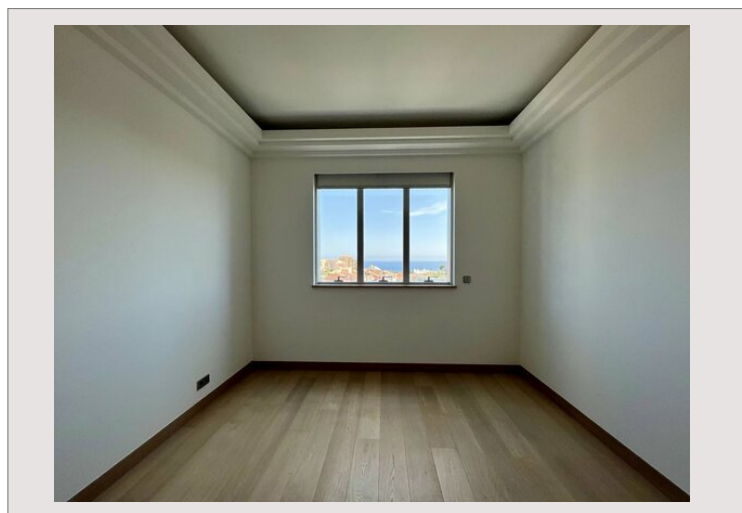

Fontveille - Le Méridien - 2 pièces - Immeuble récent

Vente Monaco

4 430 000 €

Type de produit	Appartement	Nb. pièces	2
Superficie totale	73,81 m ²	Nb. chambres	1
Superficie hab.	64,38 m ²	Nb. parking	1
Superficie terrasse	9,43 m ²	Immeuble	Le Méridien
Superficie jardin	73,81 m ²	Quartier	Fontvieille
Vue	Vue dégagée	Date de libération	30/11/2024

Fontveille

- Le Méridien - 2 pièces - Immeuble récent Charmant deux pièces avec une vue dégagée sur le port de Fontvieille, dans un immeuble récent. Cet appartement est très lumineux, il se compose d'une cuisine ouverte sur le séjour, un toilette invités, une chambre avec sa salle de bain en suite et un balcon avec vue panoramique.