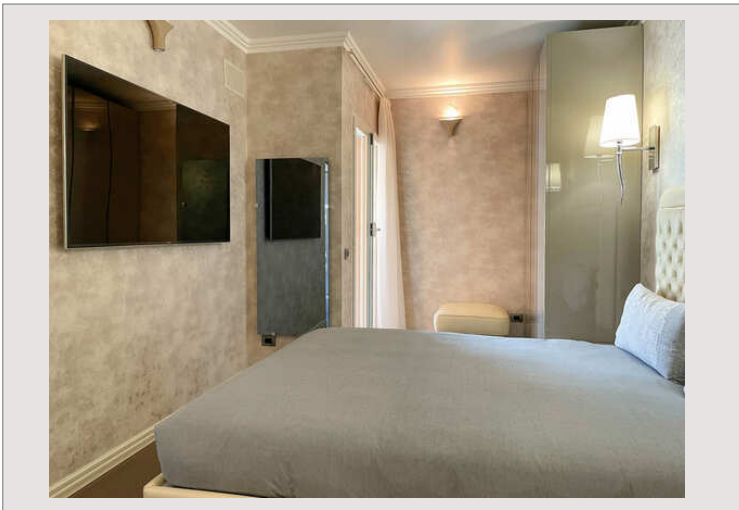

FONTVIEILLE - 2 PIECES MEUBLE AVEC VUE MER "LE GRAND LARGE"