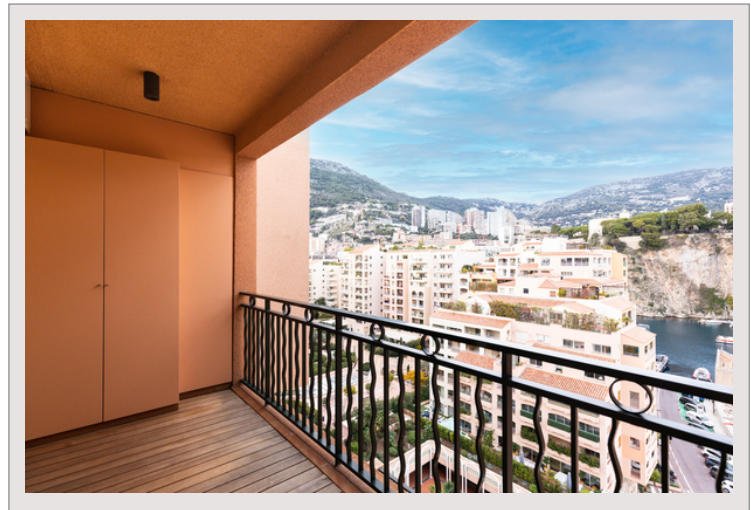

## FONTVIEILLE - 2 PIECES MEUBLE AVEC VUE MER "LE GRAND LARGE"

Location Monaco

**Exclusivité**

**6 200 € / mois**

+ Charges : 380 €

Magnifique 2P entièrement rénové dans la résidence de standing "LE GRAND LARGE" dans le prestigieux quartier de Fontvieille. L'appartement offre une belle vue sur le port de Fontvieille et le Rocher. Il est loué meublé

L'appartement est loué meublé et se compose de:

- un hall d'entrée
- un séjour avec accès sur une spacieux loggia avec vue sur le port
- une cuisine équipée ouvert sur le séjour
- un toilette invités
- une chambre avec placard donnant sur la loggia
- une salle de douce en suite

## FONTVIEILLE - 2 PIECES MEUBLE AVEC VUE MER "LE GRAND LARGE"