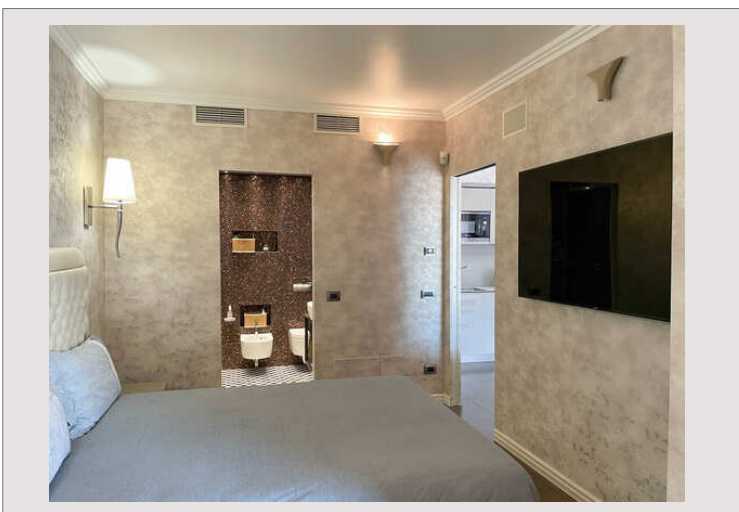

FONTVIEILLE - 2 PIECES MEUBLE AVEC VUE MER "LE GRAND LARGE"