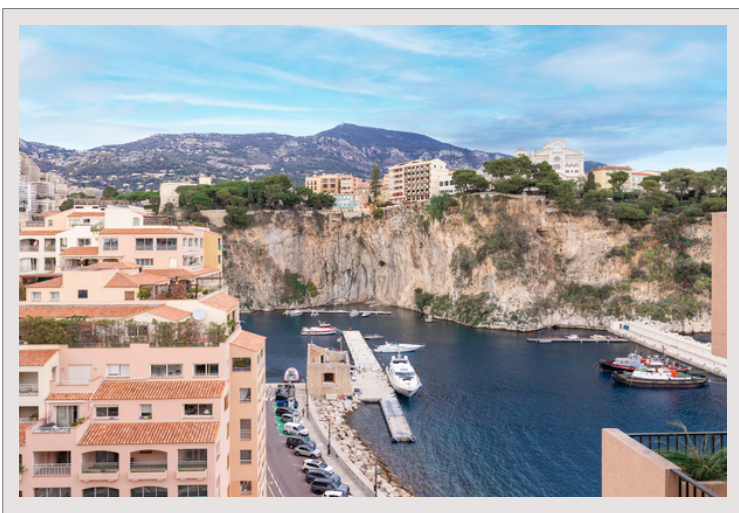

## FONTVIEILLE - 2 PIECES MEUBLE AVEC VUE MER "LE GRAND LARGE"

Location Monaco

**Exclusivité**

**6 200 € / mois**

+ Charges : 380 €

Magnifique 2P entièrement rénové dans la résidence de standing "LE GRAND LARGE" dans le prestigieux quartier de Fontvieille. L'appartement offre une belle vue sur le port de Fontvieille et le Rocher. Il est loué meublé

## FONTVIEILLE - 2 PIECES MEUBLE AVEC VUE MER "LE GRAND LARGE"