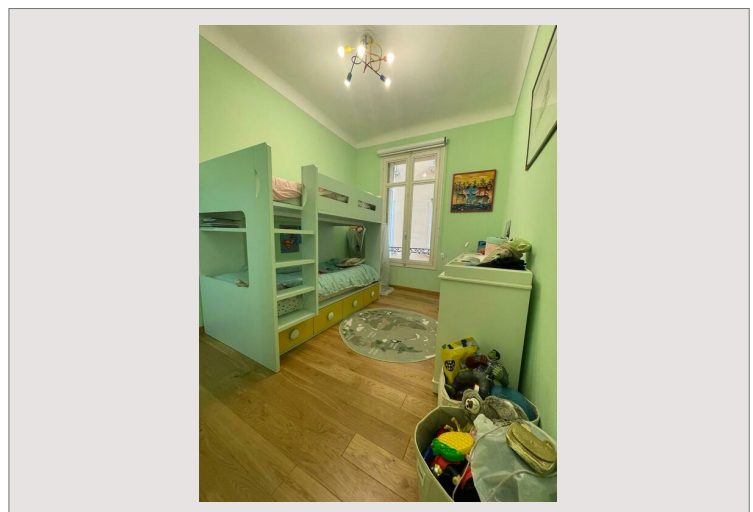

La Condamine - 3 Pièces immeuble bourgeois