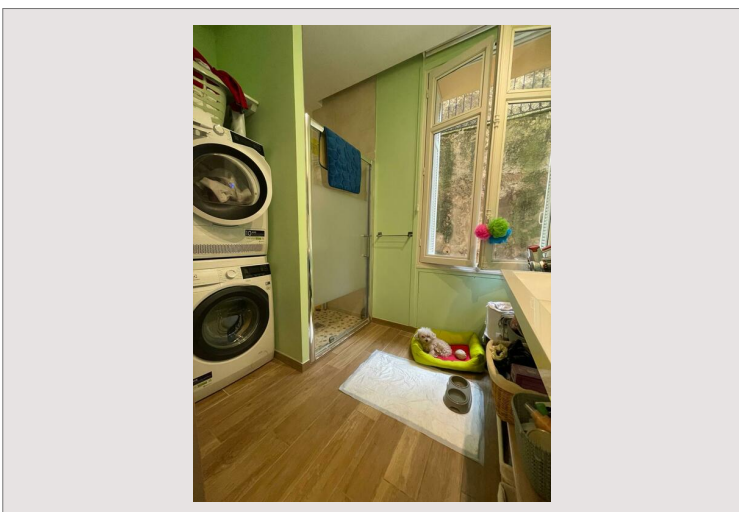

La Condamine - 3 Pièces immeuble bourgeois