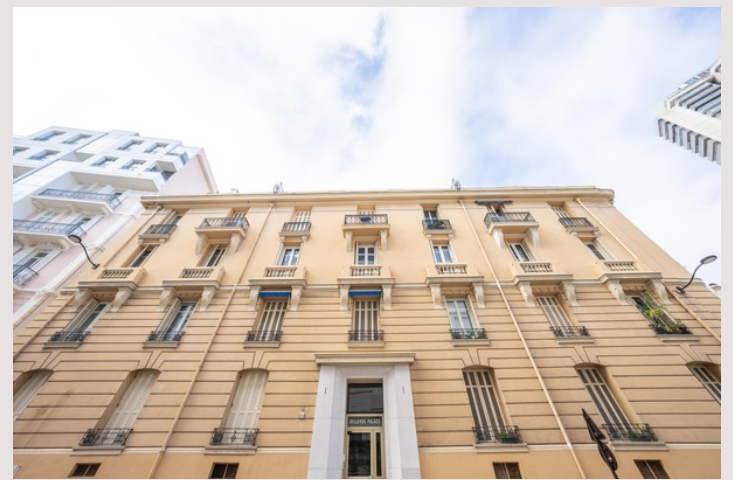

La Condamine - 3 Pièces immeuble bourgeois