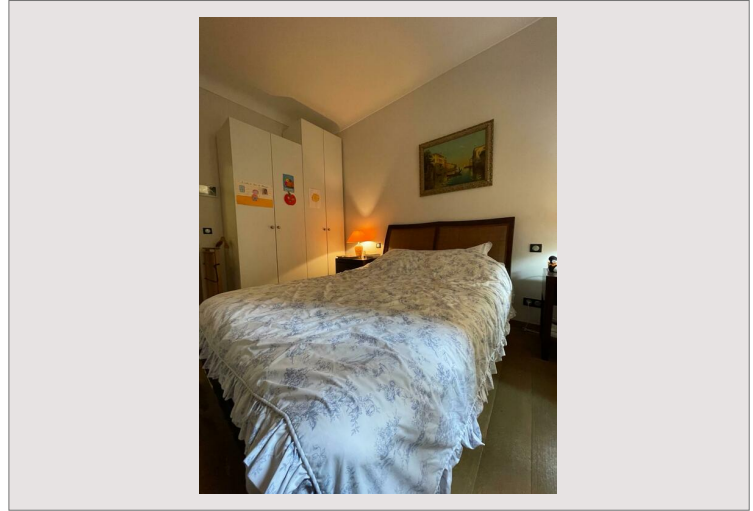

La Condamine - 3 Pièces immeuble bourgeois