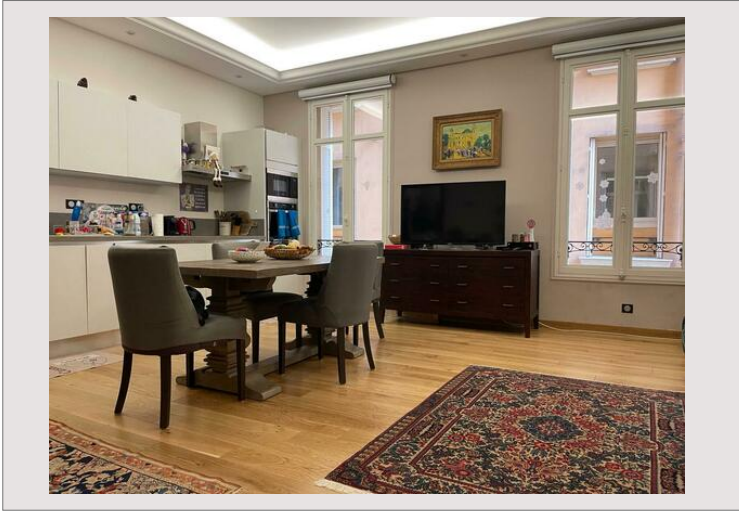

La Condamine - 3 Pièces immeuble bourgeois