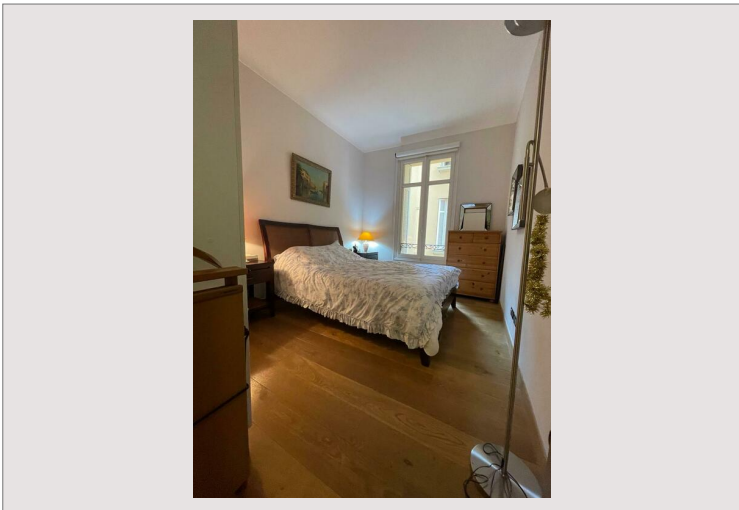

La Condamine - 3 Pièces immeuble bourgeois