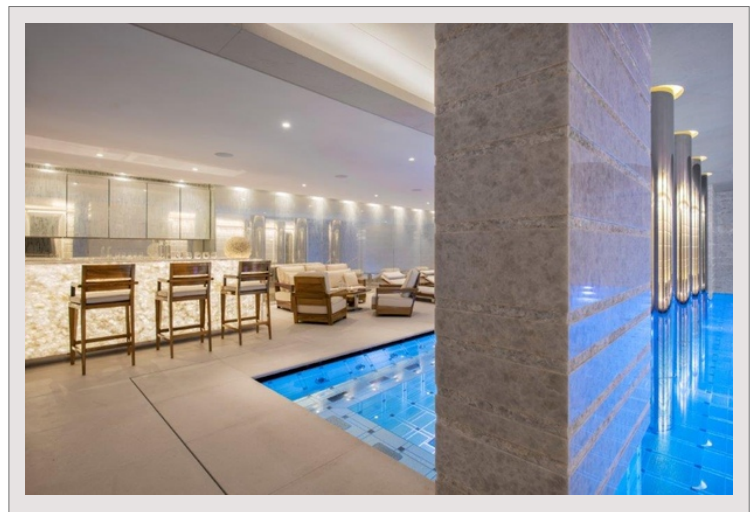

TOUR ODEON, QUALITÉ SUPÉRIEURE, SUITE 3 CHAMBRES