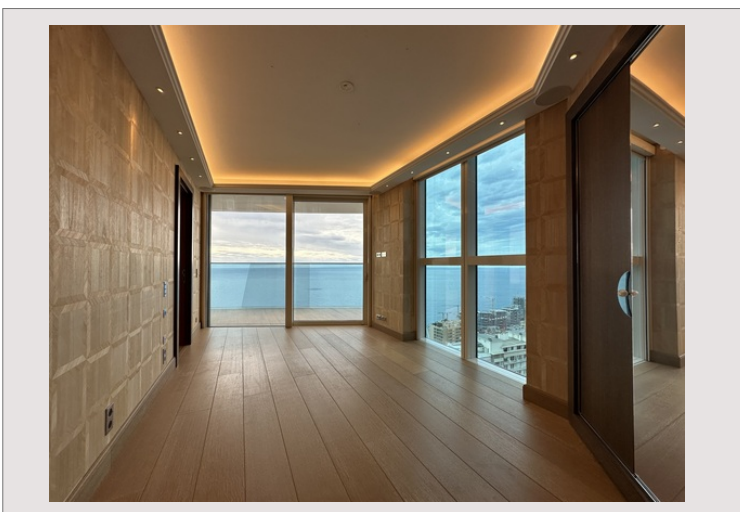

TOUR ODEON, QUALITÉ SUPÉRIEURE, SUITE 3 CHAMBRES