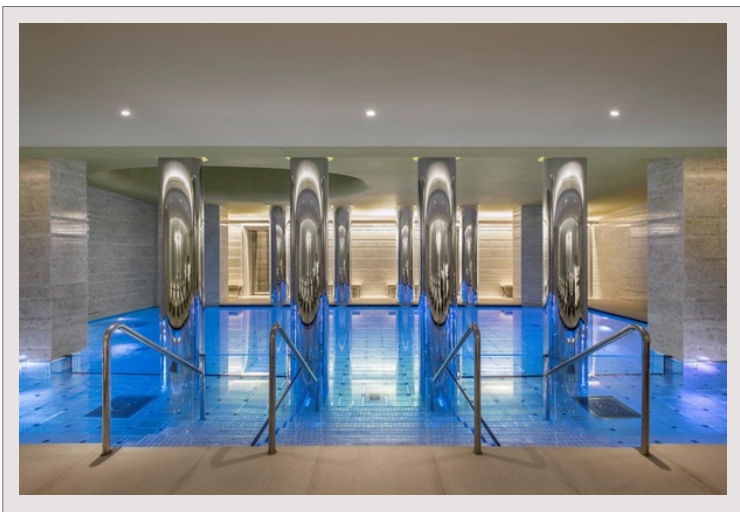

TOUR ODEON, QUALITÉ SUPÉRIEURE, SUITE 3 CHAMBRES