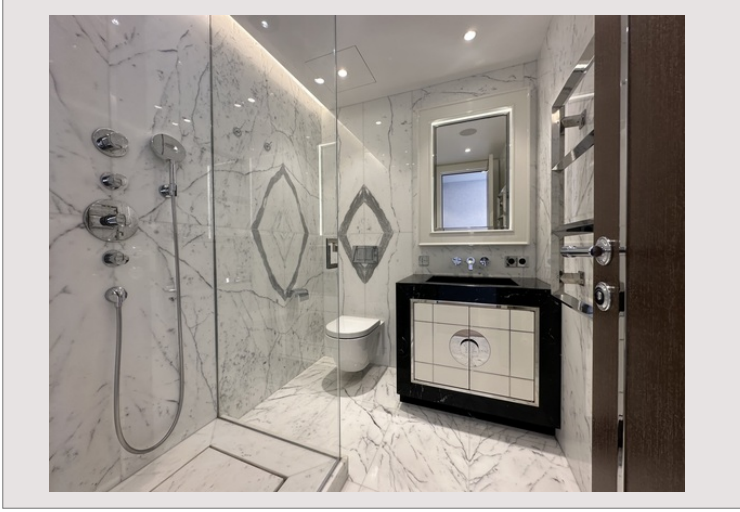

TOUR ODEON, QUALITÉ SUPÉRIEURE, SUITE 3 CHAMBRES