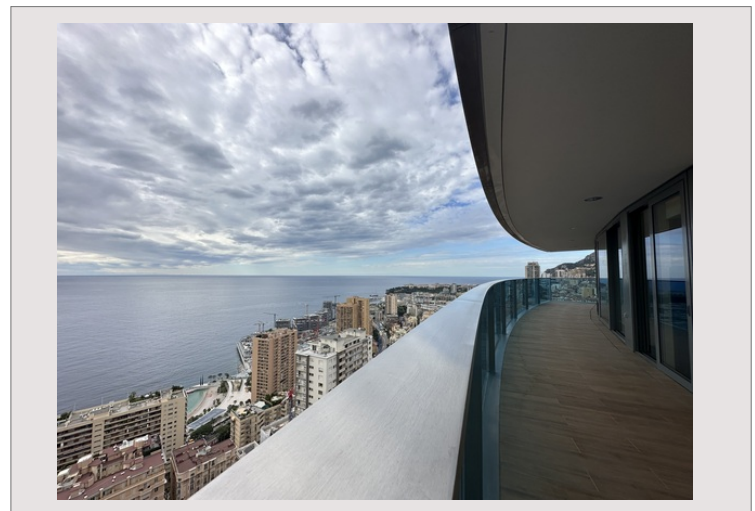

Le service de conciergerie assure un **service de limousine** sur demande pour une location à la journée ou à la demi-journée.

Le **Business Center de 230 m²** est un espace unique et luxueux disponible à des fins professionnelles ou tout simplement pour se détendre. Profitez d'équipements high-tech avec une salle de réunion pour animer vos séminaires ou conférences, ou profitez tout simplement de l'espace divertissement avec son bar, son salon, son billard et son cinéma privé.

Le **Spa Odéon de 1800 m²** est ouvert tous les jours et offre une expérience calme et relaxante. Il est situé sur trois niveaux et est un havre de lumière dédié au bien-être.

Un espace fitness, une salle de musculation, une salle de **cardio, un studio de spinning ainsi qu'une salle privative avec coach sportif, font partie de** la formule bien-être du Spa Odéon.

L'Odéon dispose d'un service de navette qui est disponible pour les clients qui ont besoin de se déplacer dans Monaco pour se rendre aux écoles, aux restaurants, aux réceptions, aux amis et aux magasins.

Le café Cipriani et le nettoyeur à sec complètent un environnement parfait avec un ensemble complet de services et d'installations de style de vie pour les personnes internationales occupées.