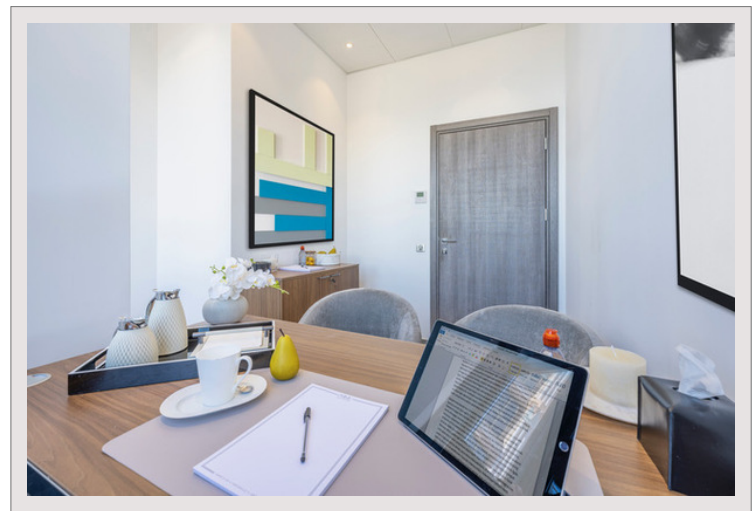

BUREAU EXCLUSIF - JARDIN EXOTIQUE

Location Monaco

1 600 € / mois

+ Charges : 100 €

Espace de travail exclusif, meublé avec connexion internet et poste téléphonique, clim, chauffage

Type de produit	Bureau	Immeuble	Le Bettina
Superficie hab.	10 m²	Quartier	Jardin Exotique
Date de libération	01/03/2023		

Un bureau exclusif, entièrement meublé et équipé d'une connexion Internet, d'un poste téléphonique, de la climatisation et du chauffage pour vous offrir un environnement de travail confortable et professionnel.

Le Jardin Exotique est un quartier exceptionnellement paisible de la ville, offrant une variété d'attractions pour les résidents, tels que des jardins botaniques, des musées, des restaurants et bien plus encore.