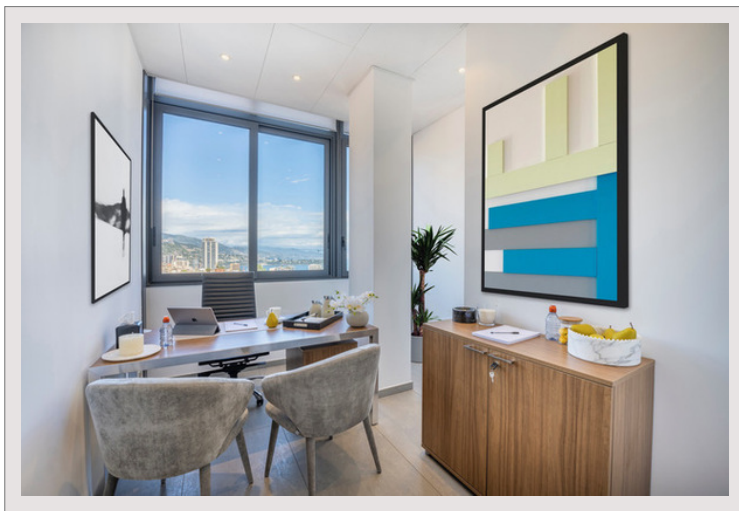

BUREAU EXCLUSIF - JARDIN EXOTIQUE

Location Monaco

1 600 € / mois

+ Charges : 100 €

Espace de travail exclusif, meublé avec connexion internet et poste téléphonique, clim, chauffage

Type de produit	Bureau	Immeuble	Le Bettina
Superficie hab.	10 m²	Quartier	Jardin Exotique
Date de libération	01/03/2023		

Un bureau exclusif, entièrement meublé et équipé d'une connexion Internet, d'un poste téléphonique, de la climatisation et du chauffage pour vous offrir un environnement de travail confortable et professionnel.

Le Jardin Exotique est un quartier exceptionnellement paisible de la ville, offrant une variété d'attractions pour les résidents, tels que des jardins botaniques, des musées, des restaurants et bien plus encore.