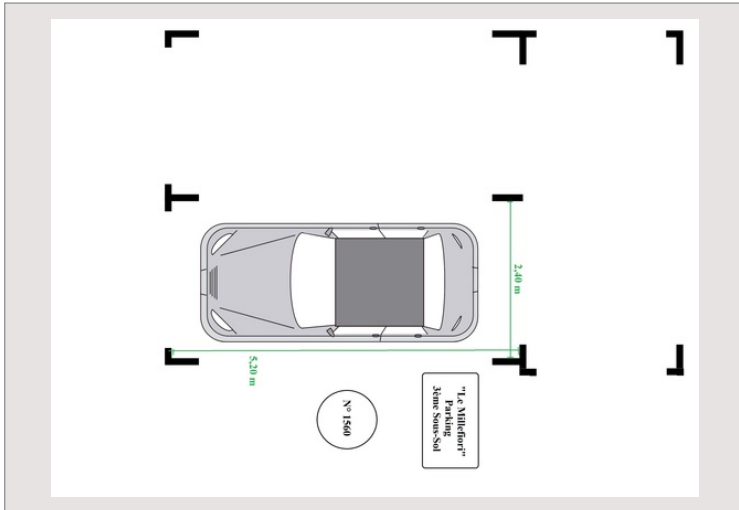

PARKING MILLEFIORI .

Vente Monaco

Exclusivité

350 000 €

Type de produit	Parking	Nb. pièces	-
Superficie totale	12,50 m ²	Immeuble	Le Millefiori
Etage	-3	Quartier	Monte-Carlo
Date de libération	Rapidement	Charges annuelles	850 €

Dimensions 5m20 * 2m40 et HSP 2m30

PARKING MILLEFIORI .