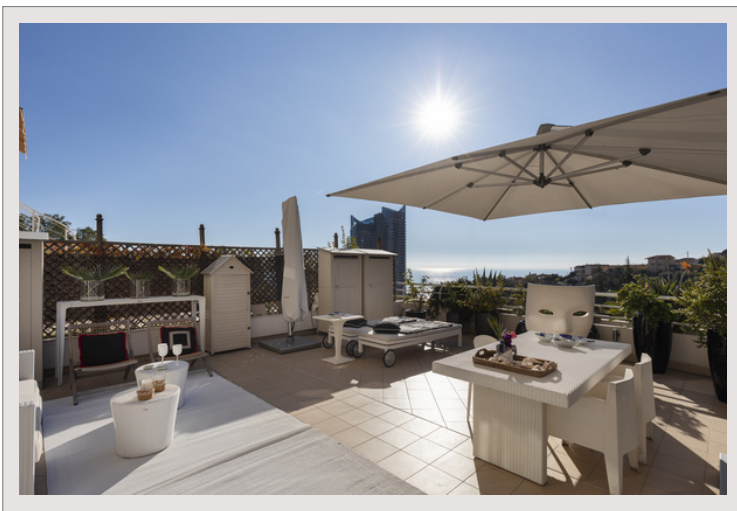

PROCHE MONACO / RESIDENCE DE LUXE / SPACIEUX 2 PIECES

Vente France

650 000 €

grande terrasse de 62 M2

Type de produit	Appartement	Nb. pièces	2
Superficie hab.	71 m ²	Nb. chambres	1
Superficie terrasse	62 m ²	Nb. parking	1
Vue	Vue Panoramique 180° Mer et Monaco	Nb. caves	1
Etage	6	Ville	Beausoleil
En collaboration avec	Coldwell Banker Standing Realty Nice	Pays	France
Date de libération	Rapidement	Charges annuelles	4 500 €

À quelques pas de Monaco, cet appartement de luxe dans une résidence sécurisée avec piscine offre un style de vie exceptionnel.

La terrasse de 62 m², offrant une vue sur la mer et Monaco est l'élément central de cet espace élégant.

La luminosité du séjour, le confort de la chambre, une cuisine équipée et une salle de bains raffinée complètent ce cadre idyllique.

En plus, vous bénéficierez d'une cave et d'une place de parking.

PROCHE MONACO / RESIDENCE DE LUXE / SPACIEUX 2 PIECES