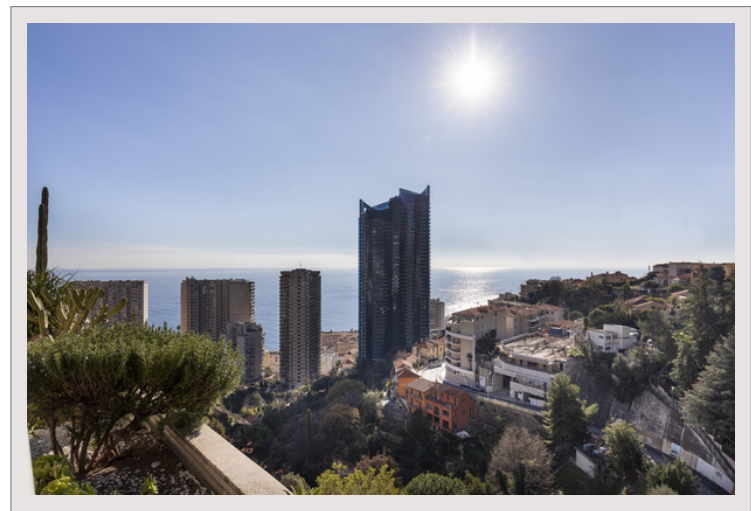

PROCHE MONACO / RESIDENCE DE LUXE / SPACIEUX 2 PIECES

Vente France

650 000 €

grande terrasse de 62 M2

Type de produit	Appartement	Nb. pièces	2
Superficie hab.	71 m²	Nb. chambres	1
Superficie terrasse	62 m²	Nb. parking	1
Vue	Vue Panoramique 180° Mer et Monaco	Nb. caves	1
Etage	6	Ville	Beausoleil
En collaboration avec	Coldwell Banker Standing Realty Nice	Pays	France
Date de libération	Rapidement	Charges annuelles	4 500 €

À quelques pas de Monaco, cet appartement de luxe dans une résidence sécurisée avec piscine offre un style de vie exceptionnel.

La terrasse de 62 m², offrant une vue sur la mer et Monaco est l'élément central de cet espace élégant.

La luminosité du séjour, le confort de la chambre, une cuisine équipée et une salle de bains raffinée complètent ce cadre idyllique.

En plus, vous bénéficierez d'une cave et d'une place de parking.