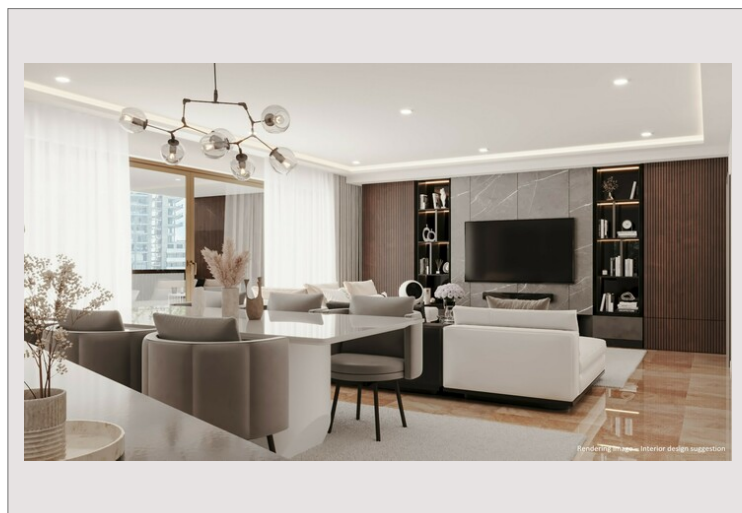

MIRABEAU : Spacieux 3 pièces

Location Monaco

Loyer sur demande

Situé dans l'un des immeubles les plus recherchés du Carré d'Or, formidable appartement de 2 chambres à rénover. Il profitera d'une belle vue sur le futur parc de l'extension en mer jusqu'au Cap Martin.

Type de produit	Appartement	Nb. pièces	3
Superficie totale	165 m²	Nb. chambres	2
Superficie hab.	140 m²	Nb. parking	1
Superficie terrasse	25 m²	Immeuble	Le Mirabeau
Vue	Mer & Mareterra	Quartier	Carré d'Or
Exposition	Est	Etat	À rafraichir
Etage	4	Date de libération	Immédiatement / immediately

L'appartement se situe dans la fameuse résidence « Le Mirabeau », avec de luxueux services : conciergerie 24h/24, piscine à l'eau de mer chauffée, salle de sport et room service du restaurant Cipriani.

Avec une superficie de 164 m², l'appartement offre de beaux volumes et un grand potentiel de rénovation.

Il comprend un spacieux séjour avec de grandes baies vitrées et une magnifique terrasse.

La cuisine dispose d'un espace repas et les 2 chambres ont des salles de bains en-suite.

Un parking complète le confort de cet appartement.