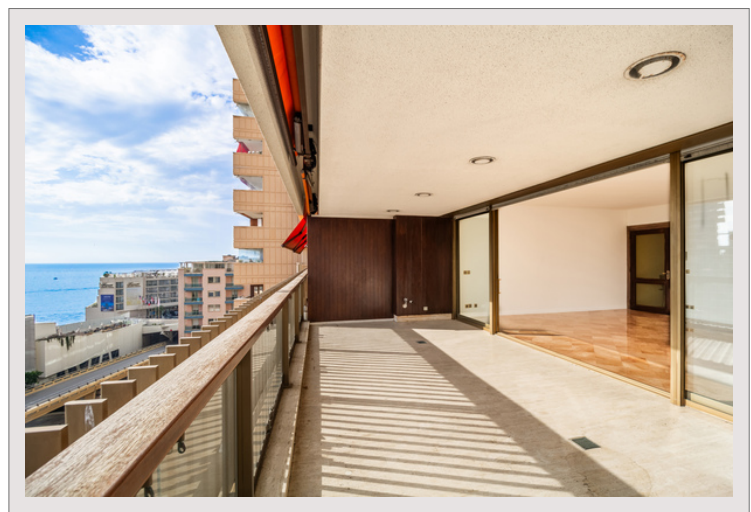

MIRABEAU : Spacieux 3 pièces