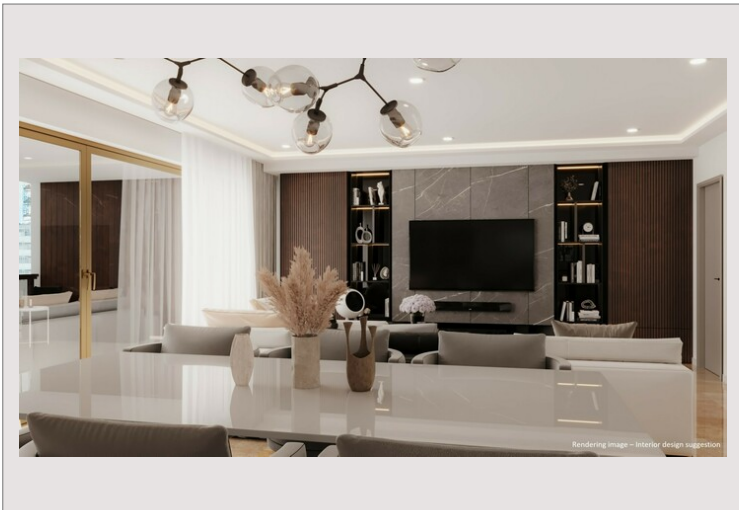

MIRABEAU : Spacieux 3 pièces