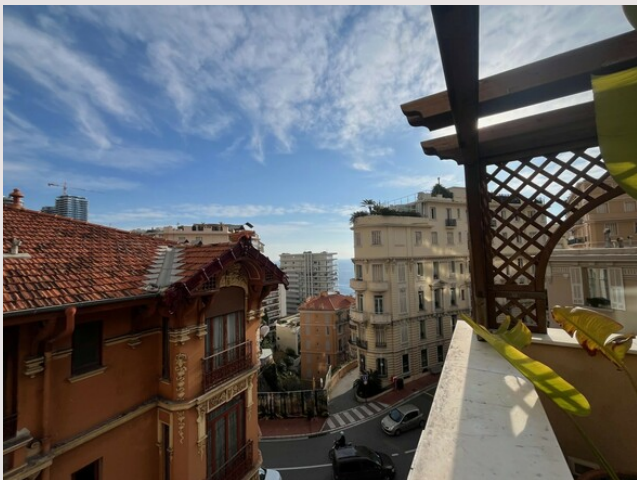

Appartement 2 pièces en duplex - Quartier La Rousse

Location Monaco

7 000 € / mois

2 pièces situé à l'étage supérieur d'une villa

Type de produit	Duplex	Nb. pièces	2
Superficie totale	145 m ²	Nb. chambres	1
Superficie hab.	70 m ²	Immeuble	VILLA JOSEPHINE
Superficie terrasse	75 m ²	Quartier	La Rousse - Saint Roman
Date de libération	Immédiatement		

Superficie totale de 145m2 (70m2 habitables + terrasse 75m2).

Il se compose :

- d'une entrée privative
- d'un séjour avec cuisine ouverte entièrement équipée,
- d'une chambre avec dressing,
- d'une salle de douche
- d'une magnifique terrasse en étage supérieure

Appartement 2 pièces en duplex - Quartier La Rousse