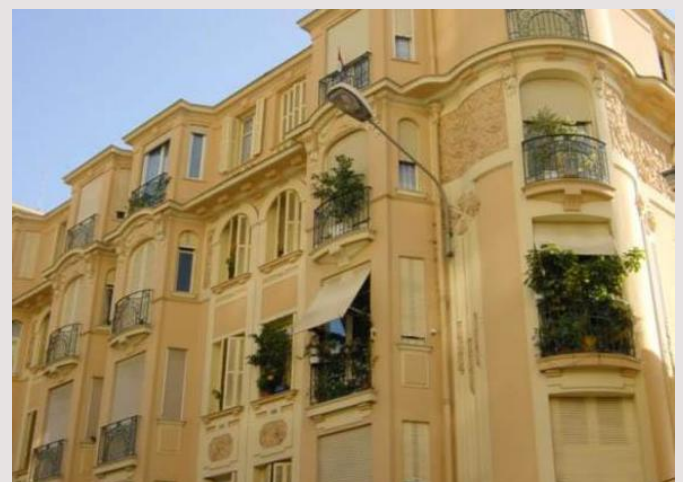

## Palais Belvédère - Beau bourgeois Proximité centre

Location Monaco

**Exclusivité**

**4 100 € / mois**

+ Charges : 250 €

Cet appartement situé en étage élevé d'un bel immeuble bourgeois, bénéficie d'une jolie vue dégagée sur la mer. Il offre une belle hauteur sous plafond et des volumes généreux et comprend une entrée avec placard mural, un spacieux salon/salle à manger, une cuisine équipée, une grande chambre chambre et une salle de bains complète.

L'appartement est à usage mixte.

DISPONIBILITE: A CONVENIR

Type de produit	Appartement	Nb. pièces	2
Superficie totale	56 m <sup>2</sup>	Immeuble	Palais Belvédère
Vue	Jolie vue dégagée sur la mer	Quartier	La Rousse - Saint Roman
Exposition	Sud	Etat	Très bon état
Date de libération	A CONVENIR		

## Palais Belvédère - Beau bourgeois Proximité centre