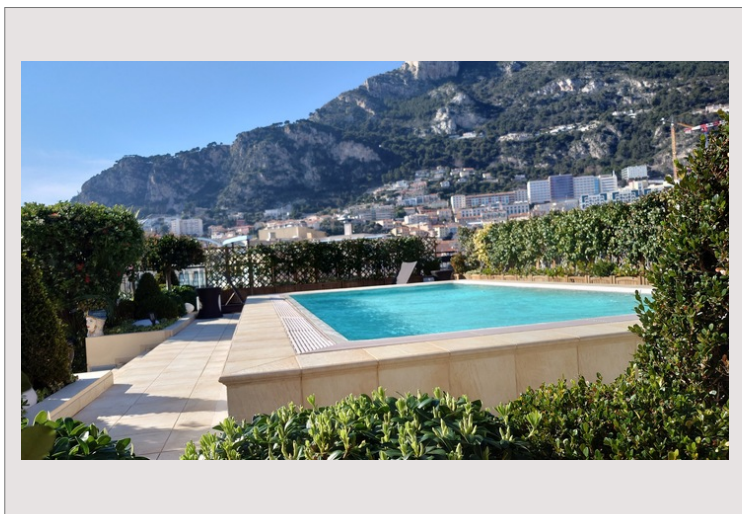

MEMMO CENTER - PENTHOUSE - FONTVIEILLE