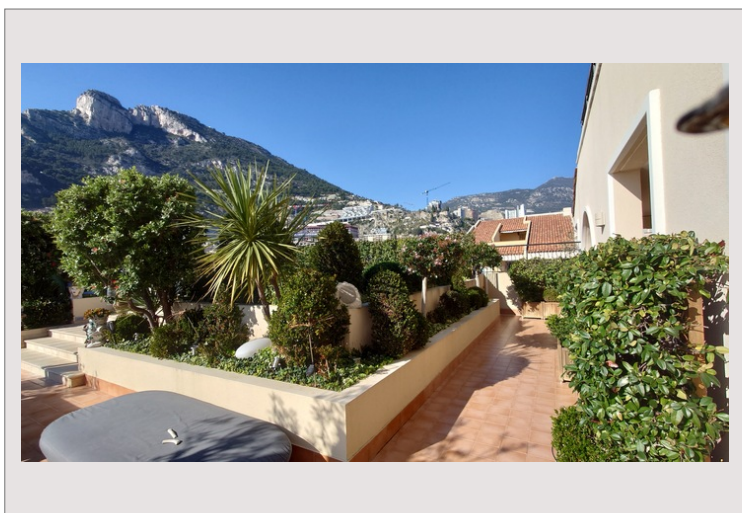

MEMMO CENTER - PENTHOUSE - FONTVIEILLE