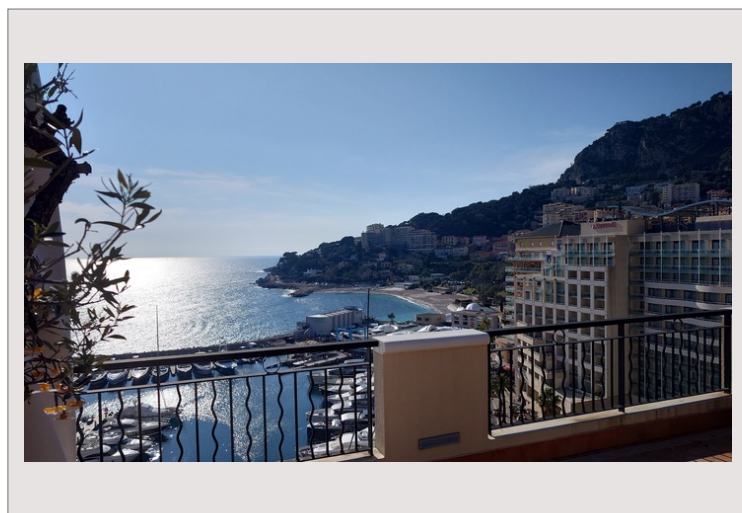

MEMMO CENTER - PENTHOUSE - FONTVIEILLE