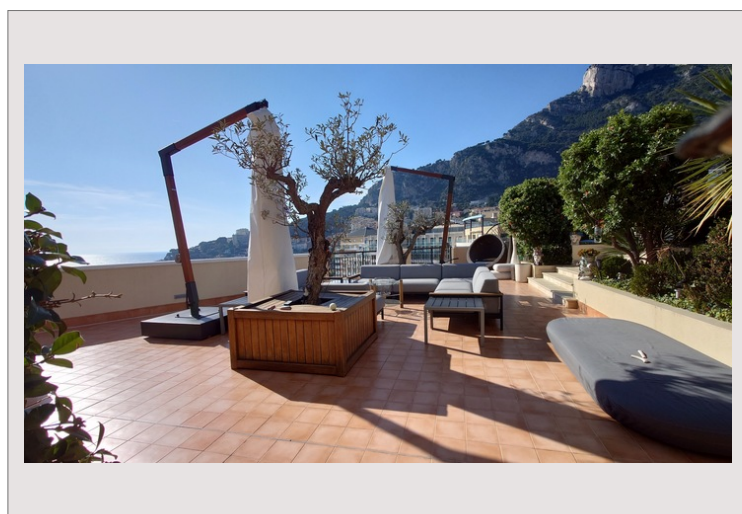

MEMMO CENTER - PENTHOUSE - FONTVIEILLE