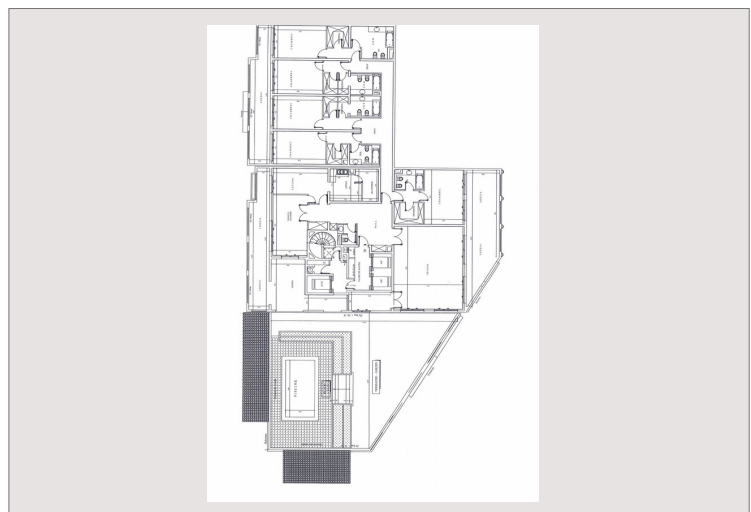

Ce grand appartement familial de 7 pièces traversant et d'angle au dernier étage de la résidence est en parfait état. Avec son toit-terrasse, il bénéficie de très beaux espaces extérieurs avec piscine privée et jardins, profitant d'une magnifique vue mer surplombant le port de Cap d'Ail. Sa triple exposition dont la principale est Sud lui offre une très belle luminosité tout au long de la journée. Il se compose comme suit :

- Hall d'entrée
- Spacieux séjour de 60m²
- Salle à manger
- Cuisine entièrement équipée
- 3 chambres avec dressings et salles de bains/douche complètes
- 2 chambres avec salles de bains/douche complètes
- Buanderie/office
- WC invités

L'ensemble des pièces y compris la cuisine ont accès à une loggia. Le toit-terrasse de 210m² avec piscine offrent une vue exceptionnelle et un cadre de vie unique.

Deux caves et 4 emplacements de parking complètent ce bien.

FONTVIEILLE - 7 PIÈCES AVEC PISCINE PRIVÉE - DERNIER ÉTAGE

FONTVIEILLE - 7 PIÈCES AVEC PISCINE PRIVÉE - DERNIER ÉTAGE

FONTVIEILLE - 7 PIÈCES AVEC PISCINE PRIVÉE - DERNIER ÉTAGE

FONTVIEILLE - 7 PIÈCES AVEC PISCINE PRIVÉE - DERNIER ÉTAGE