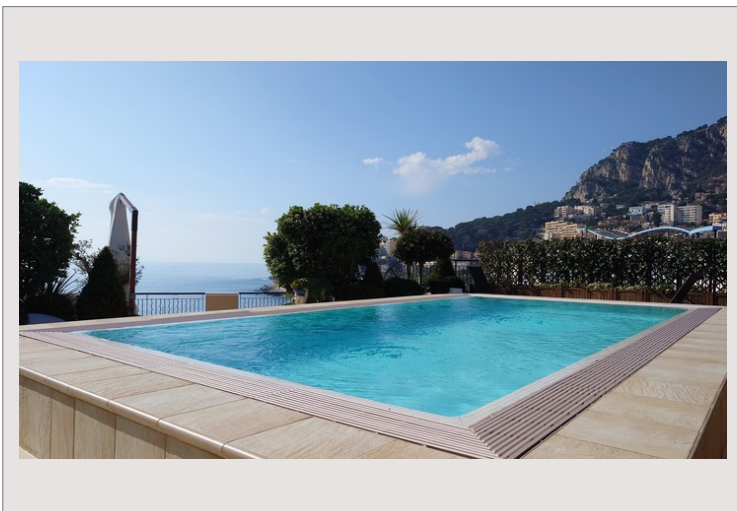

**Memmo Center** - Superbe appartement d'exception situé au dernier étage d'une résidence moderne avec piscine privative et vue imprenable sur Monaco et la mer. L'appartement spacieux et lumineux est calme et à proximité de toutes les commodités.