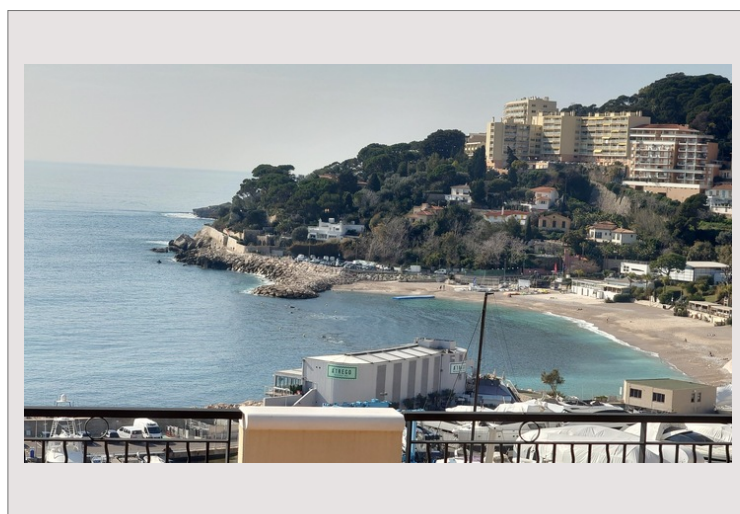

FONTVIEILLE | MEMMO CENTER | PENTHOUSE