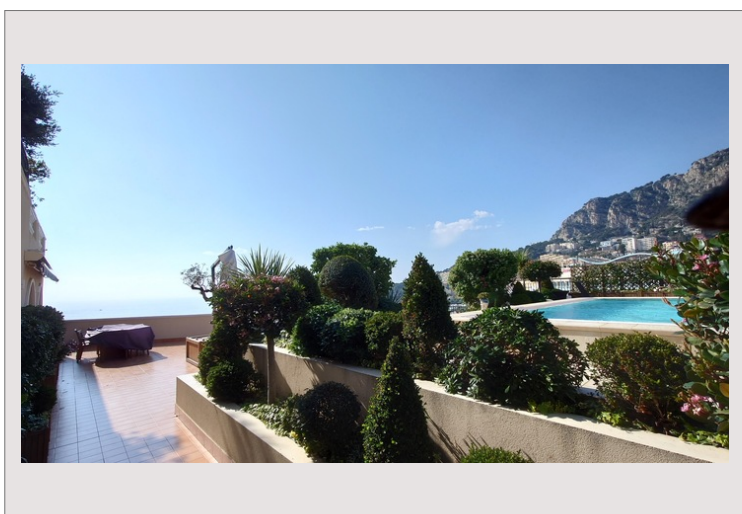

FONTVIEILLE | MEMMO CENTER | PENTHOUSE