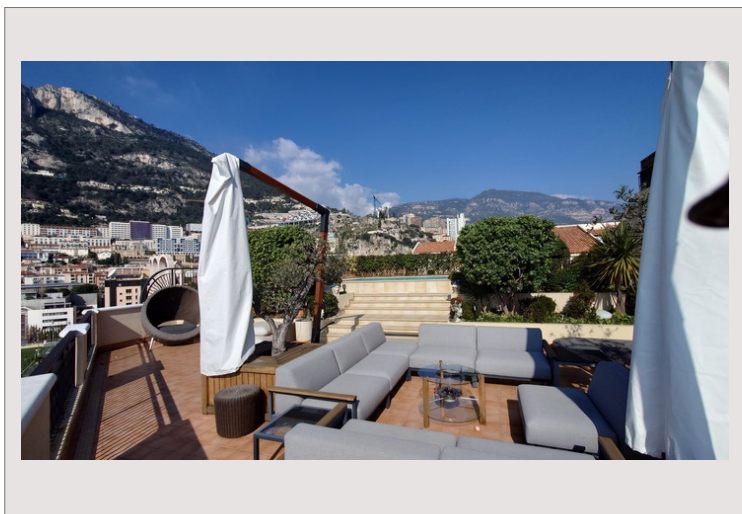

FONTVIEILLE | MEMMO CENTER | PENTHOUSE