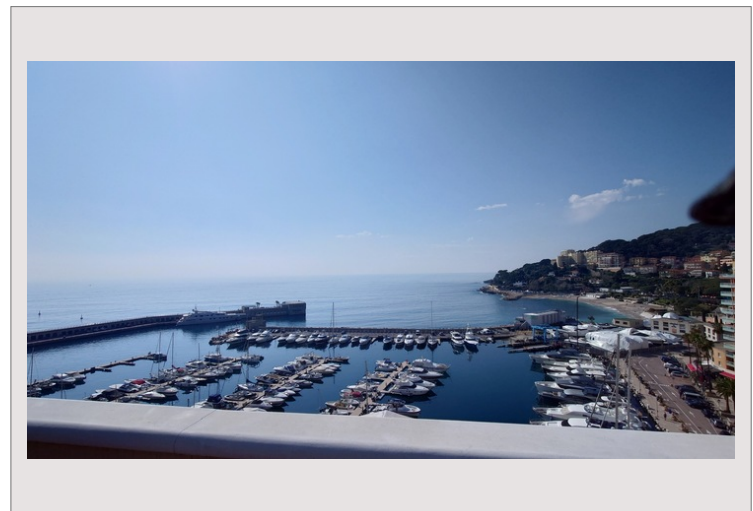

**Memmo Center** - Superbe appartement d'exception situé au dernier étage d'une résidence moderne avec piscine privative et vue imprenable sur Monaco et la mer. L'appartement spacieux et lumineux est calme et à proximité de toutes les commodités.