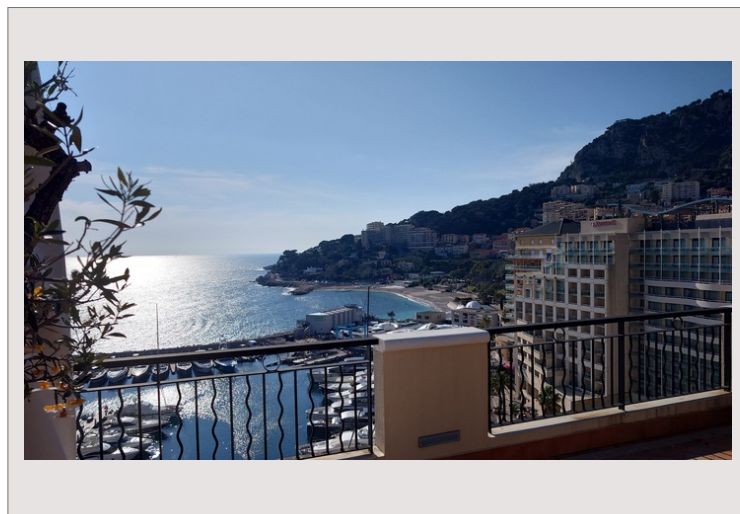

FONTVIEILLE | MEMMO CENTER | PENTHOUSE