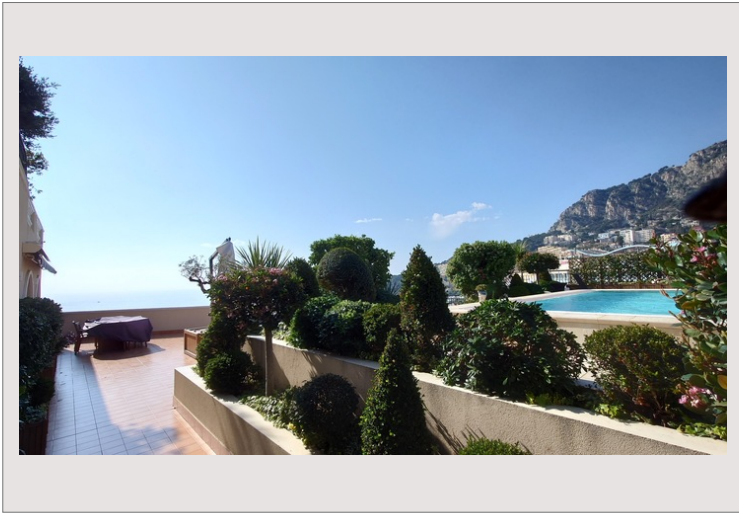

FONTVIEILLE - DERNIER ÉTAGE - 7 PIÈCES