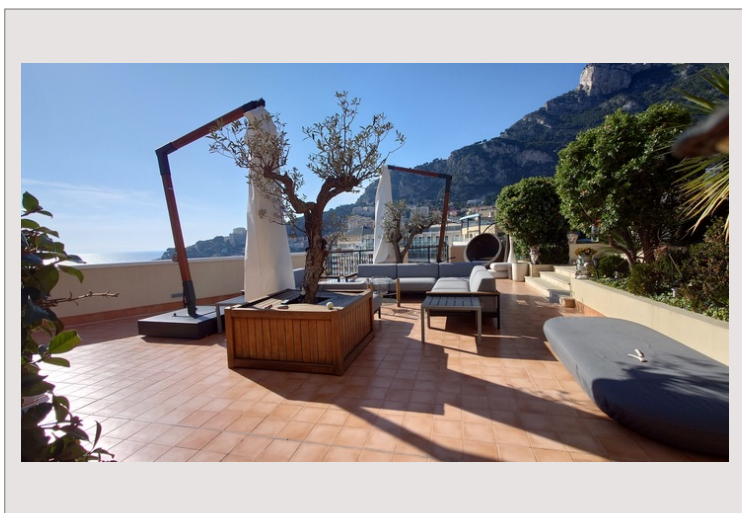

FONTVIEILLE - DERNIER ÉTAGE - 7 PIÈCES