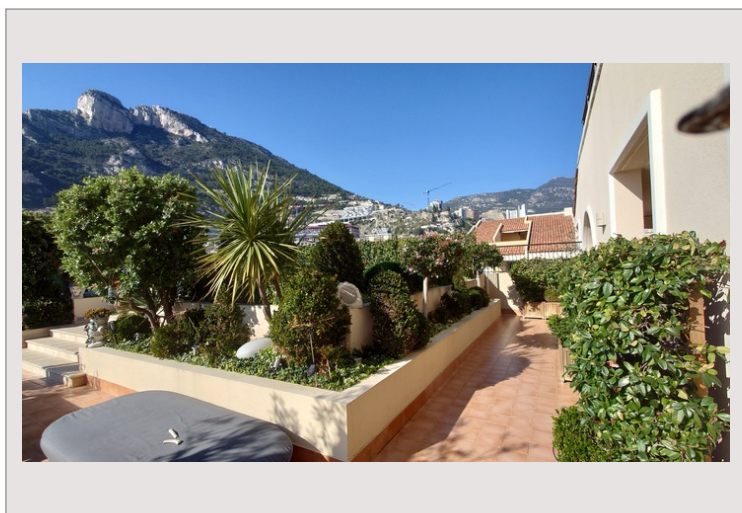

FONTVIEILLE - DERNIER ÉTAGE - 7 PIÈCES