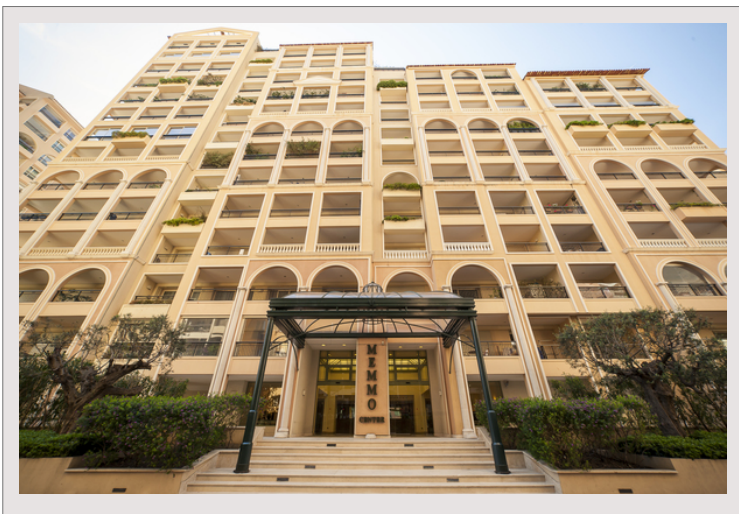

FONTVIEILLE - DERNIER ÉTAGE - 7 PIÈCES