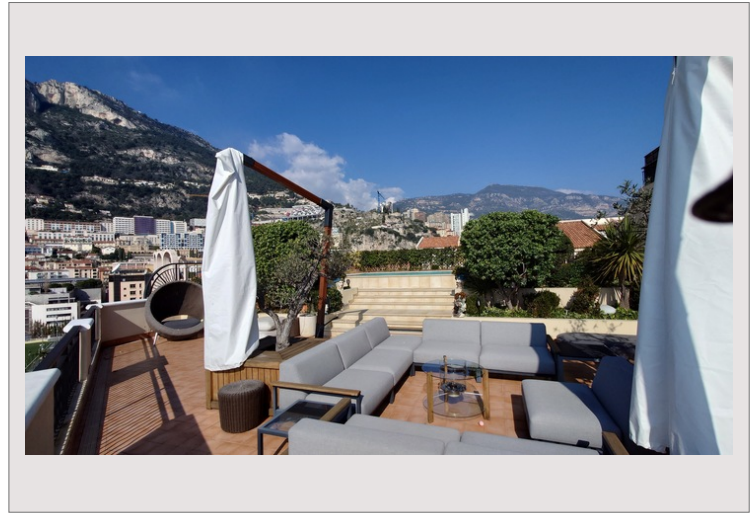

FONTVIEILLE - DERNIER ÉTAGE - 7 PIÈCES