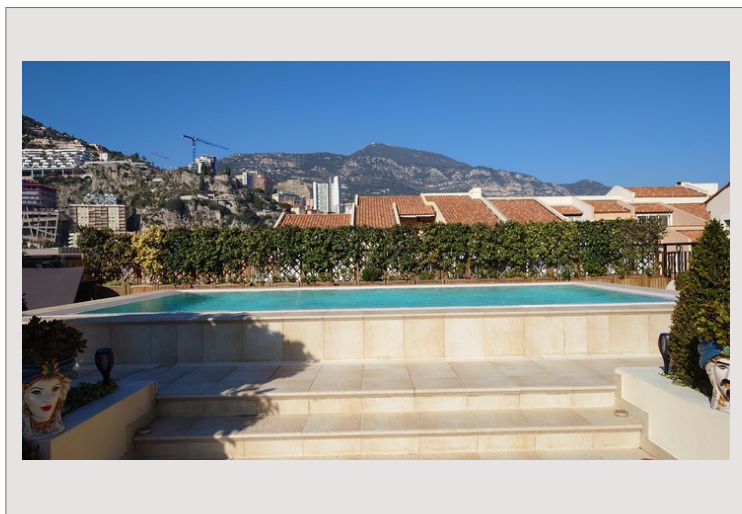

FONTVIEILLE - DERNIER ÉTAGE - 7 PIÈCES