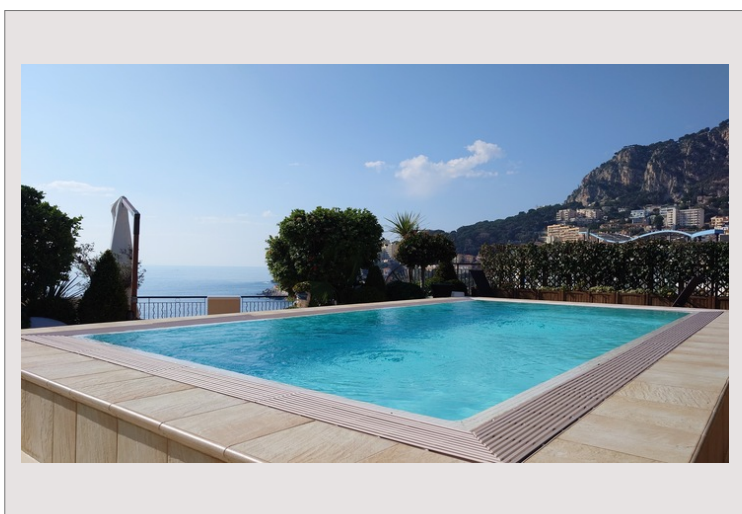

FONTVIEILLE - DERNIER ÉTAGE - 7 PIÈCES