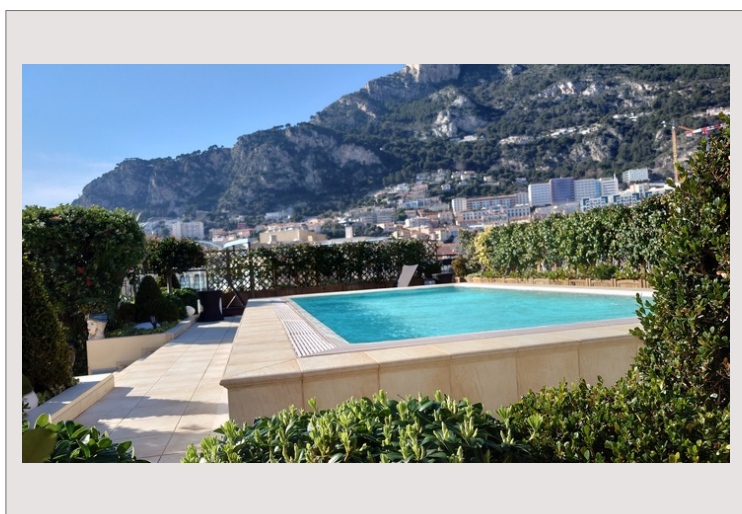

FONTVIEILLE - DERNIER ÉTAGE - 7 PIÈCES