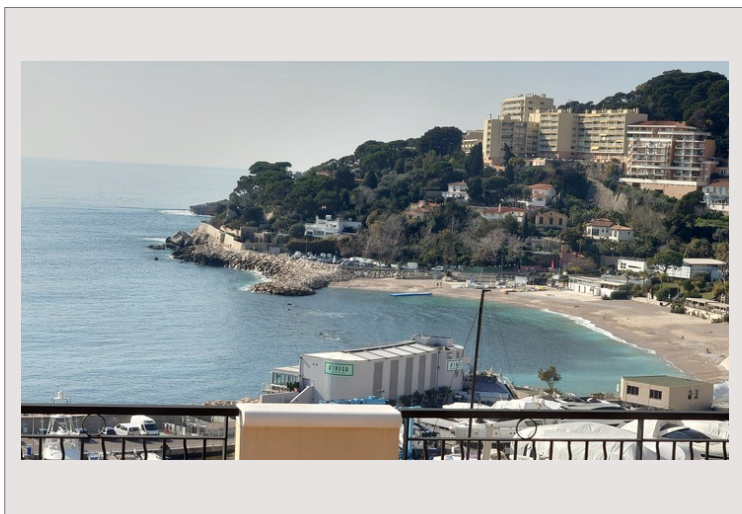

FONTVIEILLE - DERNIER ÉTAGE - 7 PIÈCES