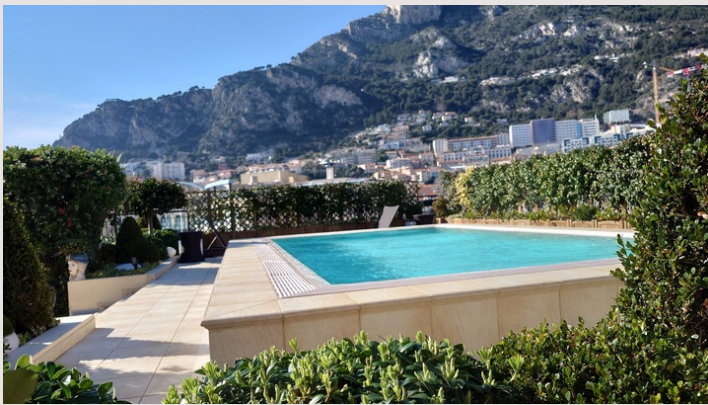

7 PIECES - MEMMO CENTER - FONTVIEILLE