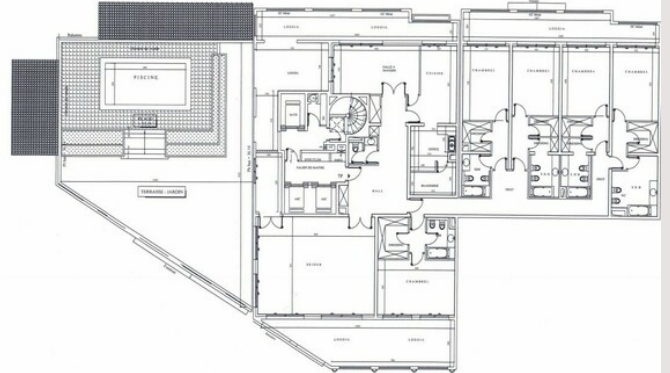

MEMMO CENTER - 7 PIECES