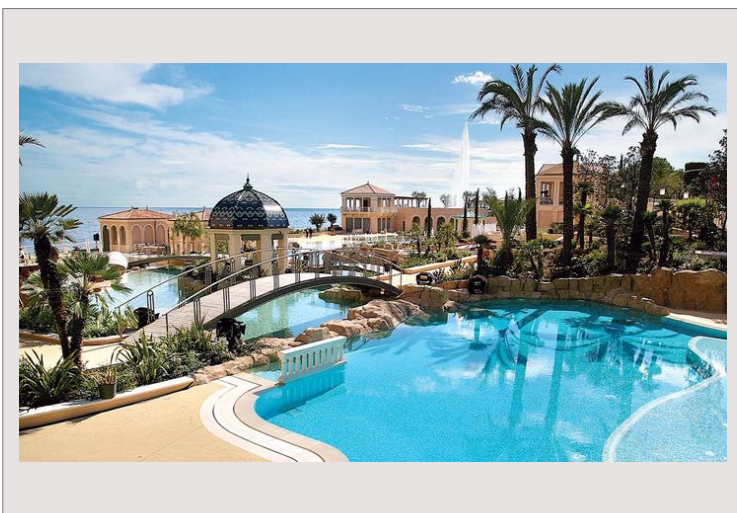

**Résidence du Sporting** - Spacieux appartement en duplex de 4 chambres situé dans une résidence luxueuse du quartier du Larvotto et à proximité immédiate du Monte-Carlo Bay Hotel & Resort. Cet appartement est un sur 10&11 étages et il est composé comme suit :

Accès à la salle de fitness et à la piscine du Monte-Carlo Bay Hotel & Resort.