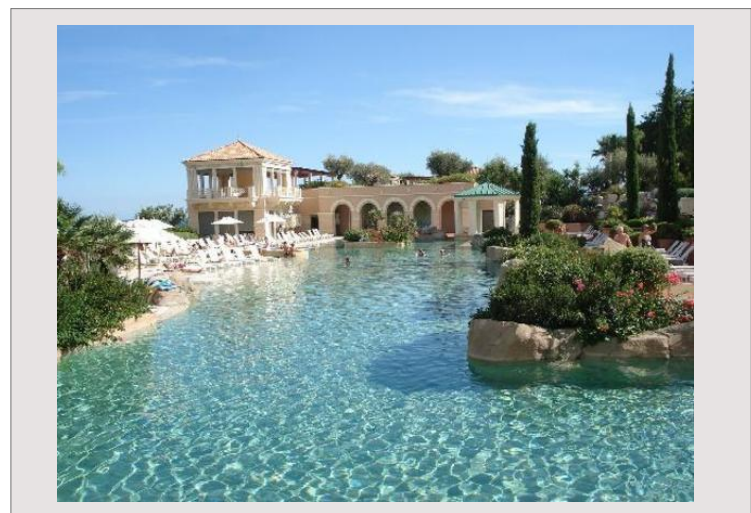

**Résidence du Sporting** - Spacieux appartement en duplex de 4 chambres situé dans une résidence luxueuse du quartier du Larvotto et à proximité immédiate du Monte-Carlo Bay Hotel & Resort. Cet appartement est un sur 10&11 étages et il est composé comme suit :

Accès à la salle de fitness et à la piscine du Monte-Carlo Bay Hotel & Resort.