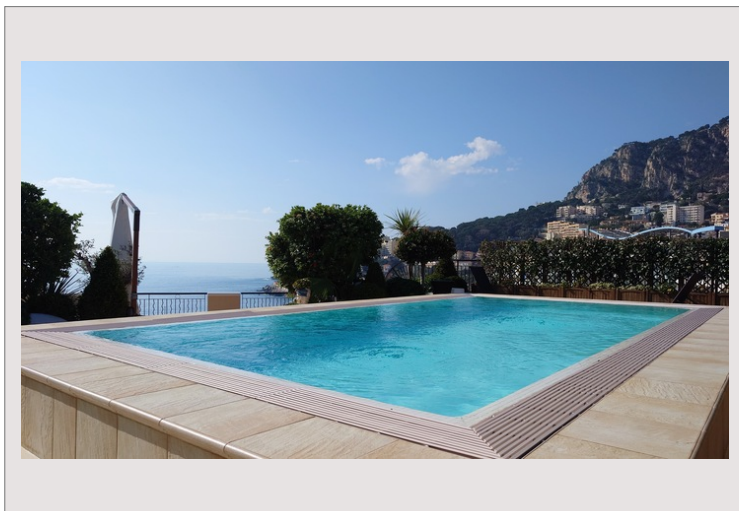

Appartement d'exception en dernier étage avec piscine privative - Memmo Center

Location Monaco

60 000 € / mois
+ Charges : 9.100 €

Superbe appartement familial avec vue mer imprenable, calme et à proximité de tous commerces.

Type de produit	Appartement	Nb. pièces	5+
Superficie totale	692 m ²	Nb. chambres	5
Superficie hab.	366 m ²	Nb. parking	4
Superficie terrasse	326 m ²	Nb. caves	1
Vue	Mer et port	Immeuble	Memmo Center
Exposition	Sud	Quartier	Fontvieille
Etage	9	Date de libération	01/06/24

Appartement d'exception situé au 9ème étage du Memmo Center (bloc A) disponible à la location dès le 01/06/24.

Cet appartement offre un cadre de vie familial des plus agréables puisqu'il s'étend sur 366m² et bénéficie également de loggias au droit de chaque pièce et d'une terrasse de 210m² exposée sud avec piscine privative.

Il est composé de 5 chambres avec salle-de-bains et dressing, un large séjour de 60m², une salle à manger et une cuisine équipée avec office et buanderie.

Vue exceptionnelle sur la mer et le port de Cap d'Ail.