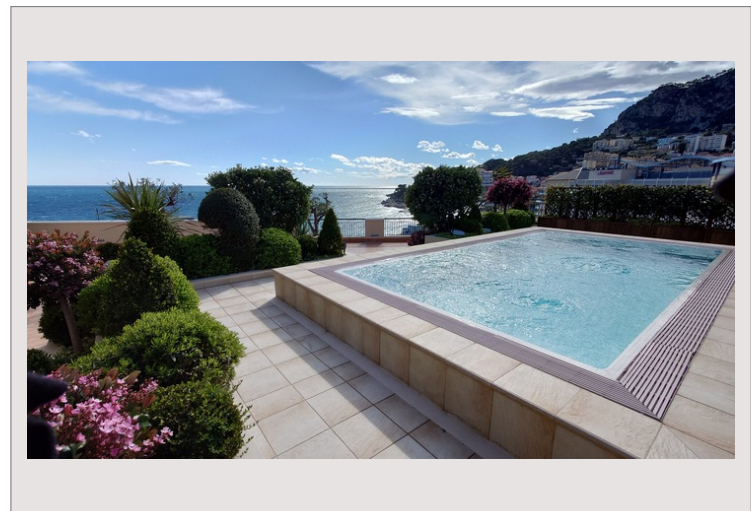

Appartement d'exception en dernier étage avec piscine privative - Memmo Center

Location Monaco

60 000 € / mois
+ Charges : 9.100 €

Superbe appartement familial avec vue mer imprenable, calme et à proximité de tous commerces.

Type de produit	Appartement	Nb. pièces	5+
Superficie totale	692 m ²	Nb. chambres	5
Superficie hab.	366 m ²	Nb. parking	4
Superficie terrasse	326 m ²	Nb. caves	1
Vue	Mer et port	Immeuble	Memmo Center
Exposition	Sud	Quartier	Fontvieille
Etage	9	Date de libération	01/06/24

Appartement d'exception situé au 9ème étage du Memmo Center (bloc A) disponible à la location dès le 01/06/24.

Cet appartement offre un cadre de vie familial des plus agréables puisqu'il s'étend sur 366m² et bénéficie également de loggias au droit de chaque pièce et d'une terrasse de 210m² exposée sud avec piscine privative.

Il est composé de 5 chambres avec salle-de-bains et dressing, un large séjour de 60m², une salle à manger et une cuisine équipée avec office et buanderie.

Vue exceptionnelle sur la mer et le port de Cap d'Ail.