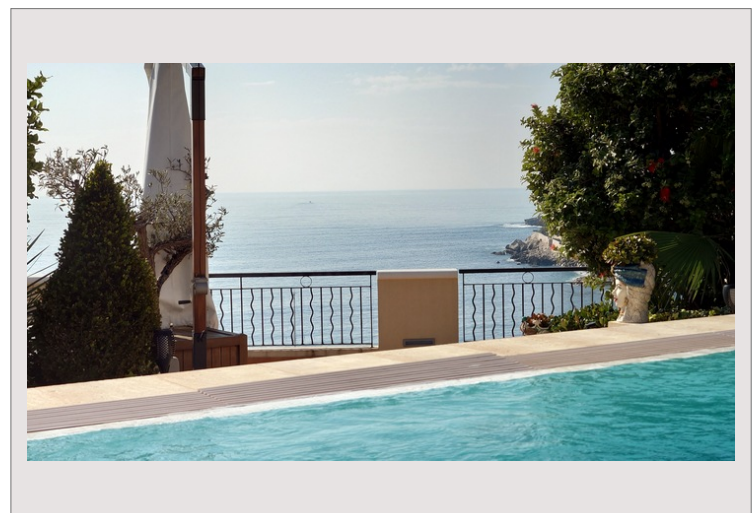

### 60 000 € / mois

+ Charges : 9.100 €

La résidence Le Memmo Center se situe dans le quartier de Fontvieille Monaco. C'est une résidence de très haut standing qui comprend 86 appartements pour 13 étages. Sachez que certains appartements possèdent des piscines privées sur les terrasses et ont une vue exceptionnelle sur la mer et le port de Fontvieille. Si vous voulez y résider, vous pourrez bénéficier de nombreux équipements tels qu'un service de conciergerie 24/24 et 7j/7, d'une salle de sport, un parking.

Niché au dernier étage, il vous offre une vue à couper le souffle sur la mer, le port et Cap d'Ail. L'appartement dispose d'une grande terrasse avec piscine privée.

À l'intérieur, vous découvrirez un séjour lumineux donnant sur une loggia, une cuisine bien équipée, une salle à manger, une buanderie et 5 chambres avec leur propre salle de bains attenante. La location comprend également 4 emplacements de parking (2 doubles en longueur) et une cave.