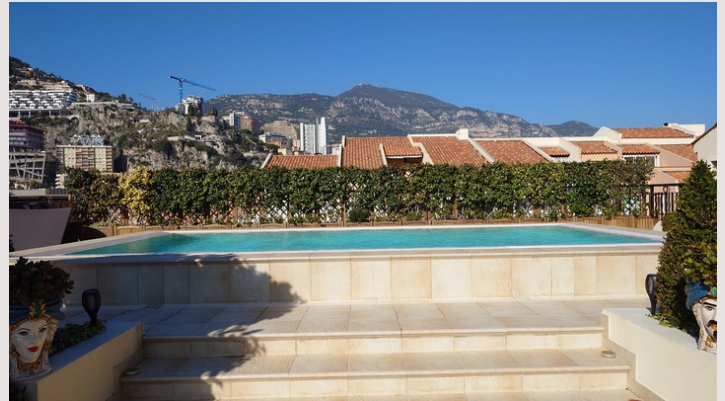

### 60 000 € / mois

+ Charges : 9.100 €

La résidence Le Memmo Center se situe dans le quartier de Fontvieille Monaco. C'est une résidence de très haut standing qui comprend 86 appartements pour 13 étages. Sachez que certains appartements possèdent des piscines privées sur les terrasses et ont une vue exceptionnelle sur la mer et le port de Fontvieille. Si vous voulez y résider, vous pourrez bénéficier de nombreux équipements tels qu'un service de conciergerie 24/24 et 7j/7, d'une salle de sport, un parking.

Niché au dernier étage, il vous offre une vue à couper le souffle sur la mer, le port et Cap d'Ail. L'appartement dispose d'une grande terrasse avec piscine privée.

À l'intérieur, vous découvrirez un séjour lumineux donnant sur une loggia, une cuisine bien équipée, une salle à manger, une buanderie et 5 chambres avec leur propre salle de bains attenante. La location comprend également 4 emplacements de parking (2 doubles en longueur) et une cave.

## ROOFTOP AVEC PISCINE