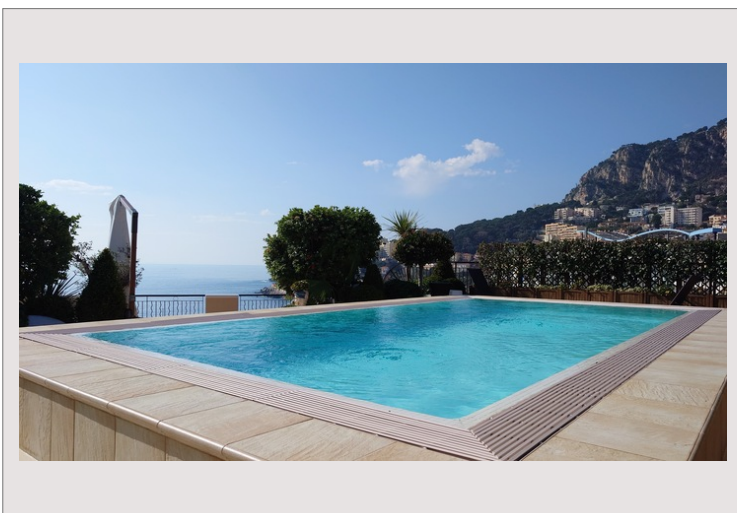

### 60 000 € / mois

+ Charges : 9.100 €

La résidence Le Memmo Center se situe dans le quartier de Fontvieille Monaco. C'est une résidence de très haut standing qui comprend 86 appartements pour 13 étages. Sachez que certains appartements possèdent des piscines privées sur les terrasses et ont une vue exceptionnelle sur la mer et le port de Fontvieille. Si vous voulez y résider, vous pourrez bénéficier de nombreux équipements tels qu'un service de conciergerie 24/24 et 7j/7, d'une salle de sport, un parking.

Niché au dernier étage, il vous offre une vue à couper le souffle sur la mer, le port et Cap d'Ail. L'appartement dispose d'une grande terrasse avec piscine privée.

À l'intérieur, vous découvrirez un séjour lumineux donnant sur une loggia, une cuisine bien équipée, une salle à manger, une buanderie et 5 chambres avec leur propre salle de bains attenante. La location comprend également 4 emplacements de parking (2 doubles en longueur) et une cave.

## ROOFTOP AVEC PISCINE