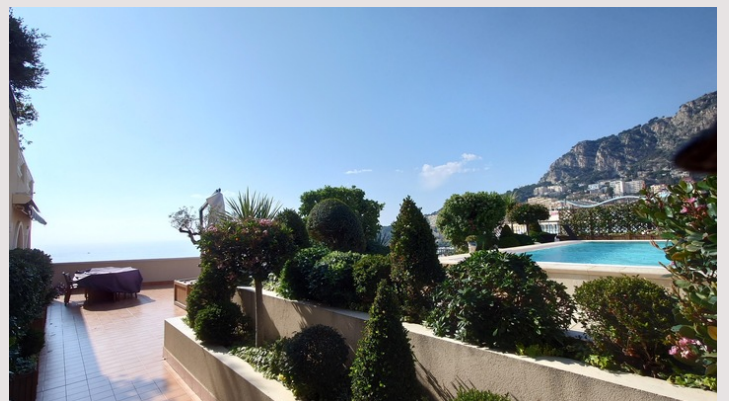

Type de produit	Appartement	Nb. pièces	5+
Superficie totale	702 m <sup>2</sup>	Nb. chambres	5
Superficie hab.	366 m <sup>2</sup>	Nb. parking	4
Superficie terrasse	126 m <sup>2</sup>	Nb. caves	1
Superficie jardin	210 m <sup>2</sup>	Immeuble	Memmo Center
Vue	PANORAMIQUE MONTAGNE ET MER	Quartier	Fontvieille
Exposition	SUD-NORD	Etat	Prestations luxueuses
Etage	9	Date de libération	01/06/2024

Situé dans le quartier de Fontvieille, le "MEMMO CENTER" est une résidence de haut standing offrant un service réception 24/7, une salle de fitness et buanderies.

Cet appartement se compose comme suit :

## FONTVIEILLE - Appartement d'exception avec piscine privée