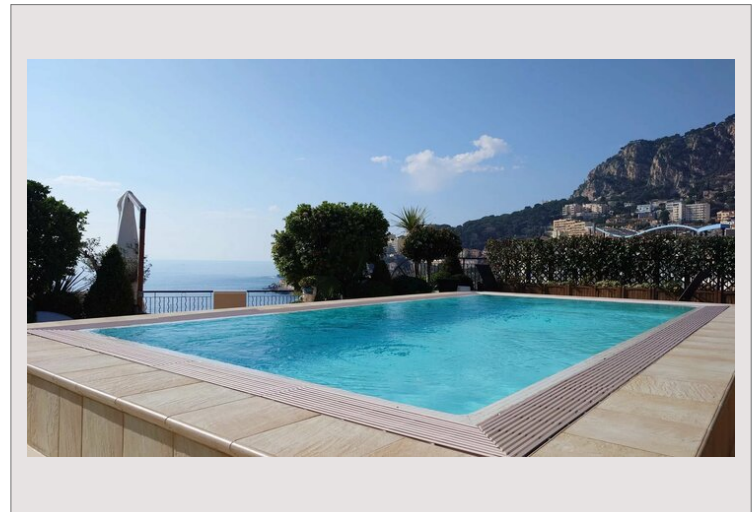

Memmo Center - 7 Pièces - Piscine Privative

Location Monaco

60 000 € / mois

+ Charges : 9.100 €

Type de produit	Appartement	Nb. pièces	5+
Superficie totale	702 m²	Nb. chambres	5
Superficie hab.	366 m²	Nb. parking	4
Superficie terrasse	336 m²	Nb. caves	1
Superficie jardin	702 m²	Immeuble	Memmo Center
Vue	Vue dégagée	Quartier	Fontvieille
Exposition	Sud-Nord	Date de libération	06/06/2024

Fontvieille, dans une résidence de prestige construite en 2004 érigée sur 14 étages avec une conciergerie 24h/24, une salle de fitness ainsi que d'une buanderie.

Exposé Sud et situé au 9ème étage, ce 7 pièces d'une surface habitable de 366 m² et 336 m² de terrasses bénéficie d'une piscine privative ainsi que d'une vue sur le Port de Cap d'Ail et la mer.

Il se compose de : une entrée, un séjour ouvrant sur une vaste terrasse aménagée avec la piscine privative, une salle à manger, une cuisine équipée, un office, cinq chambres avec chacune sa salle de bains en suite et son placard, ainsi qu'un toilette invités.

Toutes les pièces ouvrent sur une terrasse.

Quatre places de parkings ainsi qu'une cave dans l'immeuble.