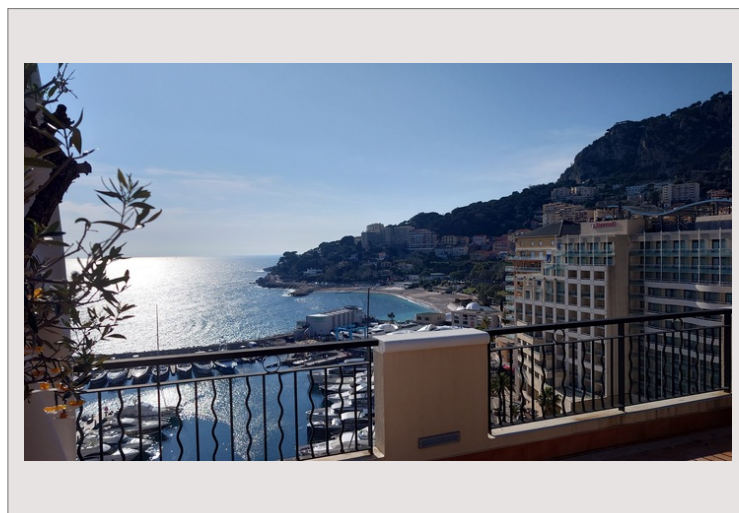

MEMMO CENTER - PENTHOUSE - Vue Port Cap d'Ail avec piscine

Location Monaco

60 000 € / mois

+ Charges : 9.100 €

Situé dans une résidence de standing en plein coeur de Fontvieille, cet appartement aux prestations de standing offre une belle vue sur le Port de Cap d'Ail ainsi qu'une luminosité naturelle optimale.

Type de produit	Appartement	Nb. pièces	5+
Superficie totale	702 m ²	Nb. chambres	5
Superficie hab.	366 m ²	Nb. parking	4
Superficie terrasse	336 m ²	Nb. caves	1
Vue	Mer	Immeuble	Memmo Center
Exposition	Sud	Quartier	Fontvieille
Etat	Très bon état	Etage	9
Date de libération	01/07/2024		

Grand Appartement en parfait état, étage élevé, très belle vue sur le port de Cap d'ail composé de:

- entrée,
- Large séjour donnant sur une terrasse vue sur le Port
- Cuisine
- 5 chambres avec salles de bains attenantes et dressings avec loggias
- Piscine privative avec terrasse

Deux doubles emplacement de parking et une cave complètent ce bien.

MEMMO CENTER - PENTHOUSE - Vue Port Cap d'Ail avec piscine