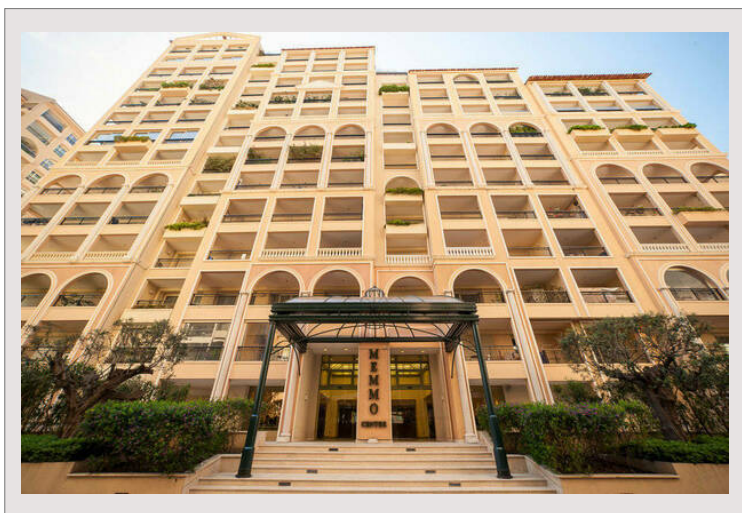

MEMMO CENTER - PENTHOUSE - Vue Port Cap d'Ail avec piscine

Location Monaco

60 000 € / mois

+ Charges : 9.100 €

Situé dans une résidence de standing en plein coeur de Fontvieille, cet appartement aux prestations de standing offre une belle vue sur le Port de Cap d'Ail ainsi qu'une luminosité naturelle optimale.

Type de produit	Appartement	Nb. pièces	5+
Superficie totale	702 m ²	Nb. chambres	5
Superficie hab.	366 m ²	Nb. parking	4
Superficie terrasse	336 m ²	Nb. caves	1
Vue	Mer	Immeuble	Memmo Center
Exposition	Sud	Quartier	Fontvieille
Etat	Très bon état	Etage	9
Date de libération	01/07/2024		

Grand Appartement en parfait état, étage élevé, très belle vue sur le port de Cap d'ail composé de:

- entrée,
- Large séjour donnant sur une terrasse vue sur le Port
- Cuisine
- 5 chambres avec salles de bains attenantes et dressings avec loggias
- Piscine privative avec terrasse

Deux doubles emplacement de parking et une cave complètent ce bien.

MEMMO CENTER - PENTHOUSE - Vue Port Cap d'Ail avec piscine