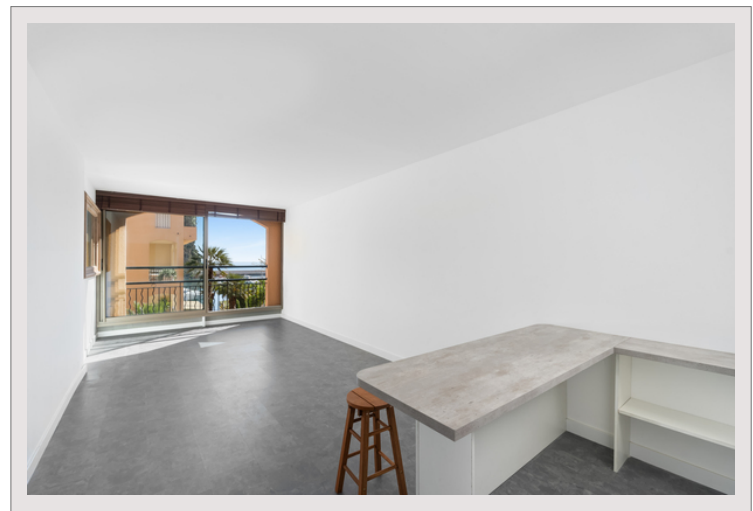

Grand Studio Vue Port au cœur du Village de Fontvieille

Vente Monaco

2 550 000 €

Situé en face du Port de Fontvieille, le Giotto se situe à deux pas de tous les commerces dans un cadre calme et verdoyant

Type de produit	Appartement	Nb. pièces	1
Superficie hab.	43 m ²	Nb. parking	1
Vue	Port	Nb. caves	1
Etage	2ème	Immeuble	Giotto
Usage mixte	Oui	Quartier	Fontvieille

Il révèle un studio de 43 m² au total, entièrement rénové qui se compose d'une entrée, une pièce principale ouvrant sur la vue Port, une salle de bains avec wc, une cuisine meublée et équipée.

Vendu avec une cave et un parking

Grand Studio Vue Port au cœur du Village de Fontvieille