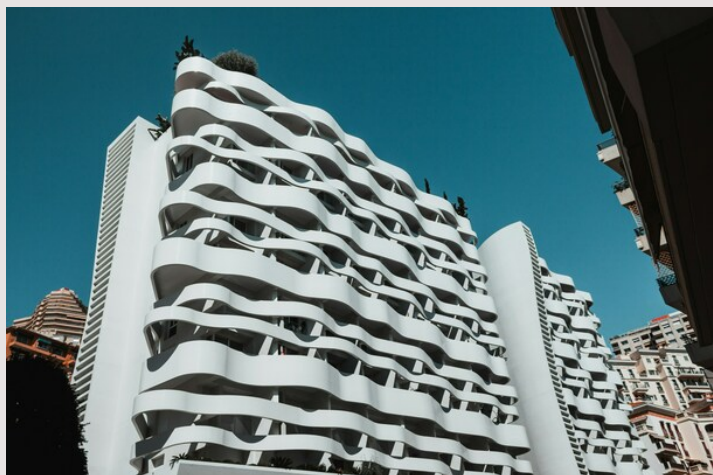

APPARTEMENT 2 PIECES CONDAMINE " LE STELLA "

Vente Monaco

4 200 000 €

Au coeur du quartier vivant de la Condamine et de ses commerces, nous proposons à la vente un superbe duplex avec vue dégagée situé au 7e étage d'une résidence récente avec concierge.

Type de produit	Appartement	Nb. pièces	2
Superficie totale	88 m²	Nb. chambres	1
Superficie hab.	78 m²	Nb. parking	1
Superficie terrasse	10 m²	Immeuble	Le Stella
Vue	VILLE	Quartier	Condamine
Exposition	SUD	Etat	Neuf
Etage	7	Usage mixte	Oui

Le duplex se compose comme suivant : au premier niveau, un hall d'entrée avec nombreux rangements menant vers le séjour. Une cuisine américaine donne sur le salon / salle à manger, ouvrant sur la loggia. Un WC d'invités.

Au deuxième niveau, une chambre avec nombreux placards et salle de bain, un agréable balcon apportant une belle luminosité.

L'appartement profite d'une vue dégagée sur la ville et le palais princier. Un emplacement de parking complète ce bien.

L'appartement mitoyen peut être acquis en supplément et ainsi permettre la création d'un grand et même appartement.