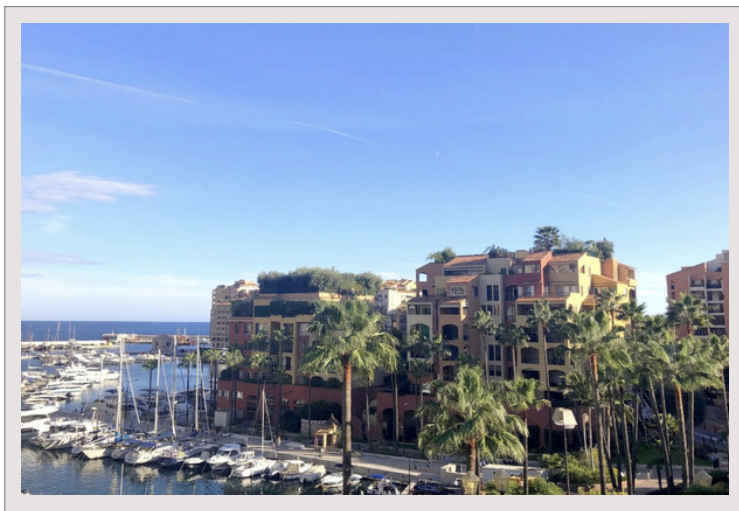

Grand Studio Vue Port au cœur du Village de Fontvieille

Location Monaco

3 500 € / mois

Situé en face du Port de Fontvieille, le Giotto se situe à deux pas de tous les commerces dans un cadre calme et verdoyant

Type de produit	Appartement	Nb. pièces	1
Superficie hab.	43 m ²	Nb. parking	1
Vue	Port	Nb. caves	1
Etage	2ème	Immeuble	Giotto
Date de libération	Immédiatement	Quartier	Fontvieille
Usage mixte	Oui		

Il révèle un studio de 43 m² au total, entièrement rénové qui se compose d'une entrée, une pièce principale ouvrant sur la vue Port, une salle de bains avec wc, une cuisine meublée et équipée.

Loué avec une cave et un parking

Grand Studio Vue Port au cœur du Village de Fontvieille