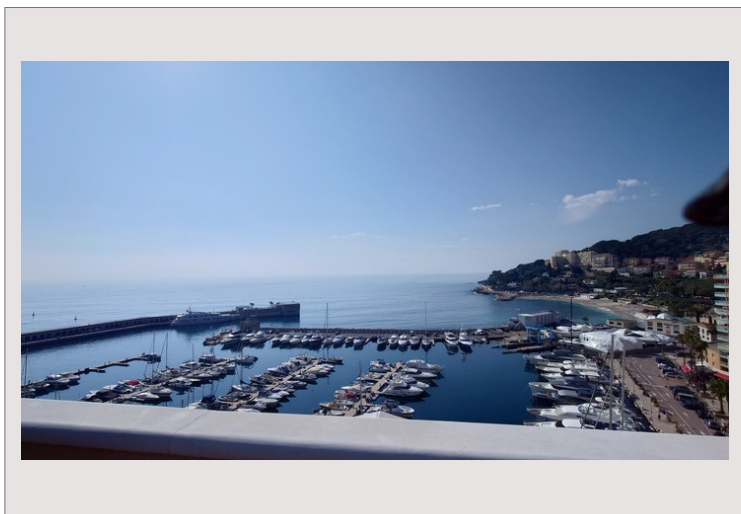

La résidence Memmo Center est dotée d'une salle de fitness, de deux buanderies et d'une réception ouverte 24h/24. Elle comprend 7 pièces et est située au 9ème étage, offrant une superficie habitable de 366 mètres carrés avec des terrasses totalisant 126 mètres carrés. L'une de ces terrasses est équipée d'une piscine, d'une superficie de 210 mètres carrés, portant la superficie totale à 702 mètres carrés. L'appartement, situé au dernier étage, offre une vue sur la mer et le port de Cap d'Ail, dans un environnement calme à proximité de tous commerces. Il dispose d'une entrée, d'un séjour, d'une salle à manger, d'une cuisine équipée, d'un bureau, de 5 chambres, de 5 salles de bains, de 3 dressings, de 1 toilette invités, ainsi que d'une piscine privée, de 4 parkings et d'une cave.

Magnifique 7 pièces a fontvieille avec vue sur le port.

Magnifique 7 pièces a fontvieille avec vue sur le port.