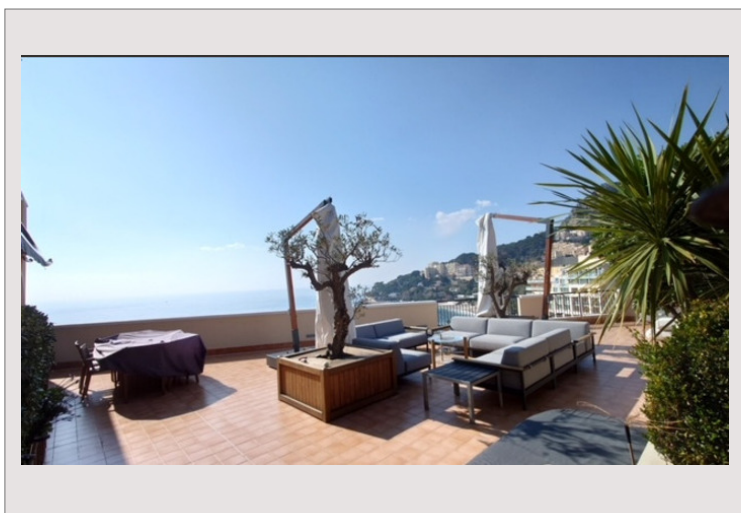

La résidence Memmo Center est dotée d'une salle de fitness, de deux buanderies et d'une réception ouverte 24h/24. Elle comprend 7 pièces et est située au 9ème étage, offrant une superficie habitable de 366 mètres carrés avec des terrasses totalisant 126 mètres carrés. L'une de ces terrasses est équipée d'une piscine, d'une superficie de 210 mètres carrés, portant la superficie totale à 702 mètres carrés. L'appartement, situé au dernier étage, offre une vue sur la mer et le port de Cap d'Ail, dans un environnement calme à proximité de tous commerces. Il dispose d'une entrée, d'un séjour, d'une salle à manger, d'une cuisine équipée, d'un bureau, de 5 chambres, de 5 salles de bains, de 3 dressings, de 1 toilette invités, ainsi que d'une piscine privée, de 4 parkings et d'une cave.

Magnifique 7 pièces a fontvieille avec vue sur le port.

Magnifique 7 pièces a fontvieille avec vue sur le port.