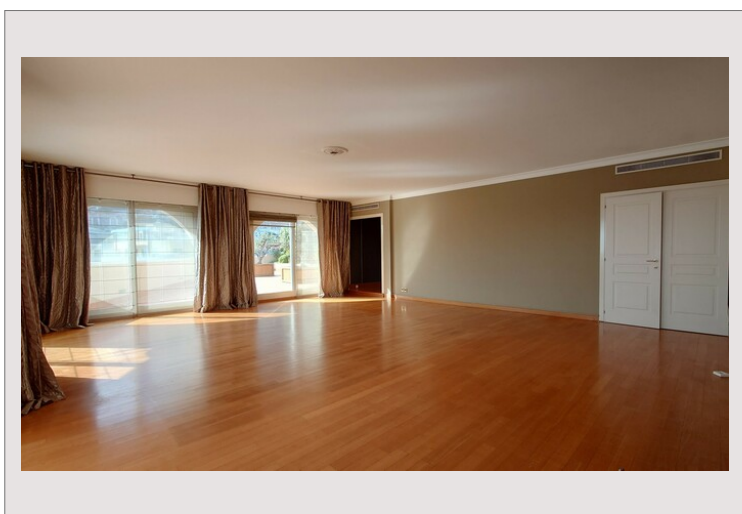

Magnifique 7 pièces a fontvieille avec vue sur le port.