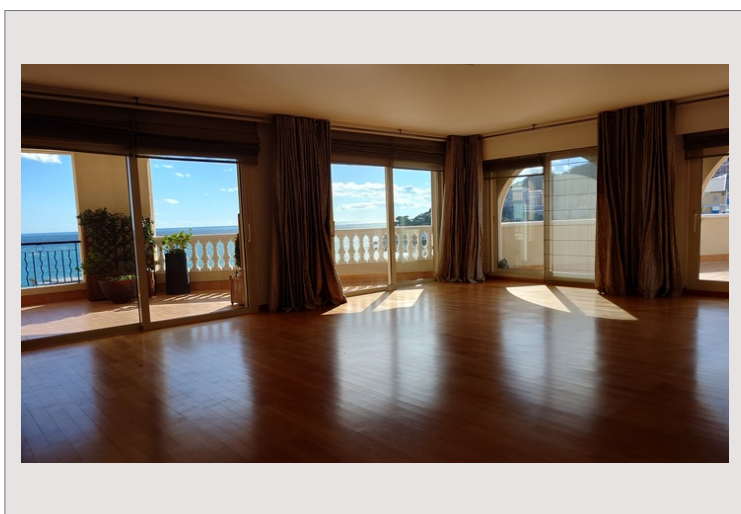

Magnifique 7 pièces a fontvieille avec vue sur le port.