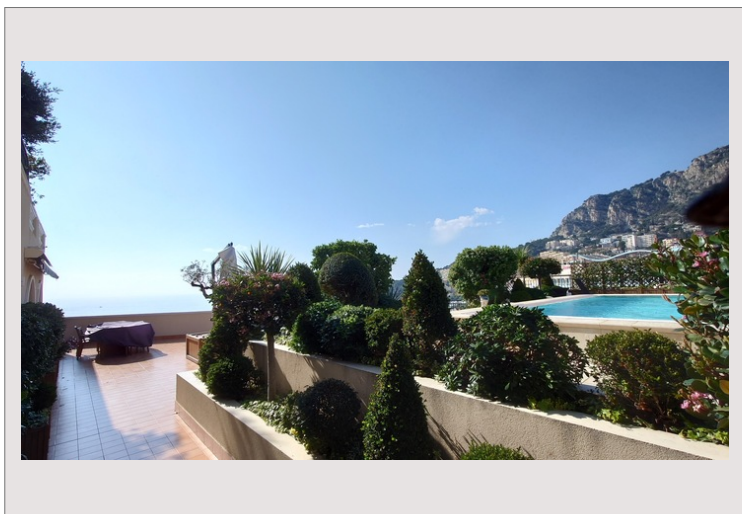

La résidence Memmo Center est dotée d'une salle de fitness, de deux buanderies et d'une réception ouverte 24h/24. Elle comprend 7 pièces et est située au 9ème étage, offrant une superficie habitable de 366 mètres carrés avec des terrasses totalisant 126 mètres carrés. L'une de ces terrasses est équipée d'une piscine, d'une superficie de 210 mètres carrés, portant la superficie totale à 702 mètres carrés. L'appartement, situé au dernier étage, offre une vue sur la mer et le port de Cap d'Ail, dans un environnement calme à proximité de tous commerces. Il dispose d'une entrée, d'un séjour, d'une salle à manger, d'une cuisine équipée, d'un bureau, de 5 chambres, de 5 salles de bains, de 3 dressings, de 1 toilette invités, ainsi que d'une piscine privée, de 4 parkings et d'une cave.

Magnifique 7 pièces a fontvieille avec vue sur le port.

Magnifique 7 pièces a fontvieille avec vue sur le port.