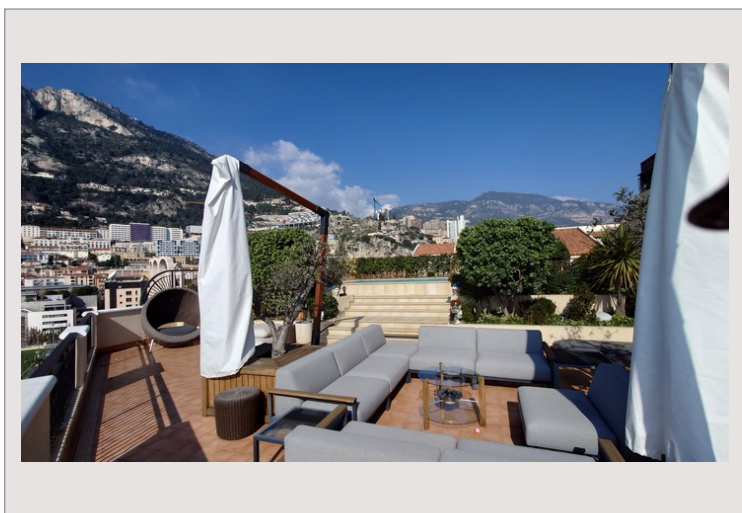

La résidence Memmo Center est dotée d'une salle de fitness, de deux buanderies et d'une réception ouverte 24h/24. Elle comprend 7 pièces et est située au 9ème étage, offrant une superficie habitable de 366 mètres carrés avec des terrasses totalisant 126 mètres carrés. L'une de ces terrasses est équipée d'une piscine, d'une superficie de 210 mètres carrés, portant la superficie totale à 702 mètres carrés. L'appartement, situé au dernier étage, offre une vue sur la mer et le port de Cap d'Ail, dans un environnement calme à proximité de tous commerces. Il dispose d'une entrée, d'un séjour, d'une salle à manger, d'une cuisine équipée, d'un bureau, de 5 chambres, de 5 salles de bains, de 3 dressings, de 1 toilette invités, ainsi que d'une piscine privée, de 4 parkings et d'une cave.

Magnifique 7 pièces a fontvieille avec vue sur le port.

Magnifique 7 pièces a fontvieille avec vue sur le port.