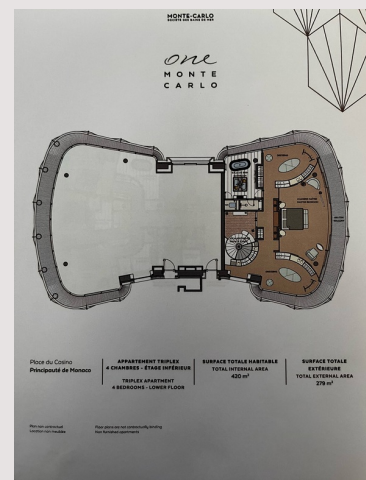

Carré d'Or - Résidence "One Monte Carlo" - Sublime Triplex