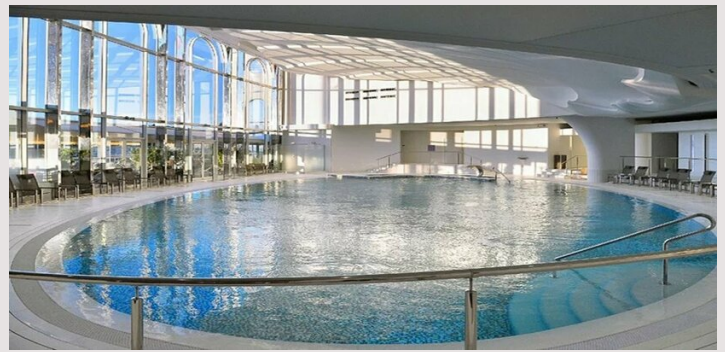

Carré d'Or - Résidence "One Monte Carlo" - Sublime Triplex