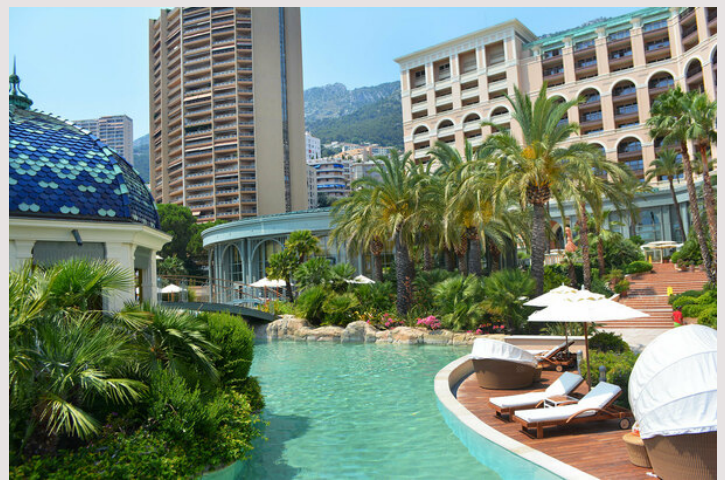

MONACO - BEACH - MAGNIFIQUE STUDIO