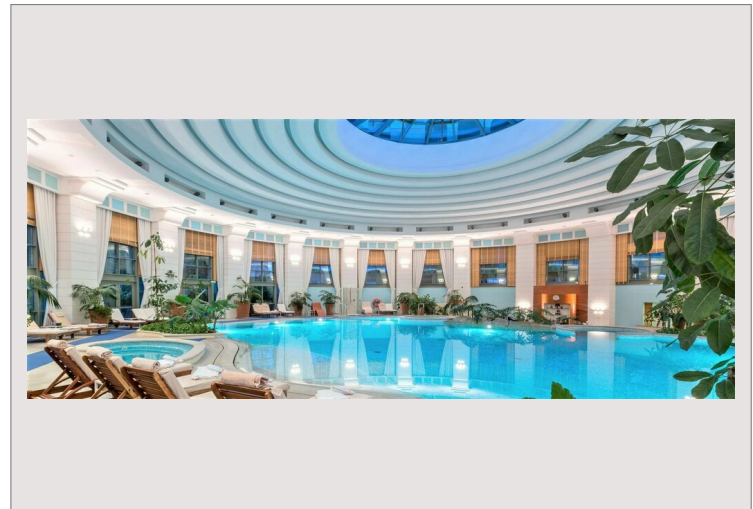

MONACO - BEACH - MAGNIFIQUE STUDIO

Location Monaco

12 500 € / mois

Dans un cadre balnéaire prestigieux, découvrez ce magnifique studio d'une surface habitable de 65.69m2.

Type de produit	Appartement	Nb. pièces	1
Superficie hab.	65,69 m²	Nb. parking	1
Vue	mer	Nb. caves	1
Exposition	sud	Immeuble	Résidence du Sporting
Etage	1	Quartier	Larvotto

Dans un cadre balnéaire prestigieux, découvrez ce magnifique studio d'une surface habitable de 65m2.

Entièrement meublé et équipé avec des finitions de haute qualité, cet espace offre un confort luxueux pour votre séjour.

Profitez également d'un emplacement de parking et d'une cave pour un rangement supplémentaire.

Le loyer mensuel est de 13.500€, avec un bail minimum de 2 ans.

Les états des lieux d'entrée et de sortie sont effectués aux frais exclusifs du locataire, garantissant une transition en toute transparence.