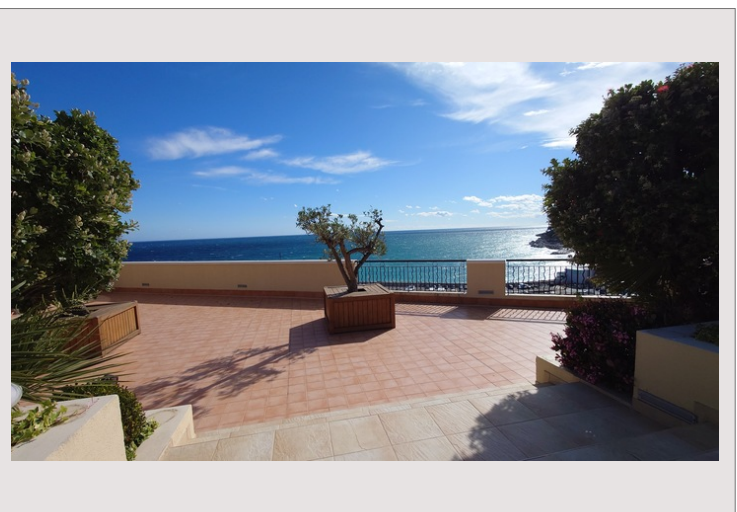

Fontvieille - Rare penthouse luxueux