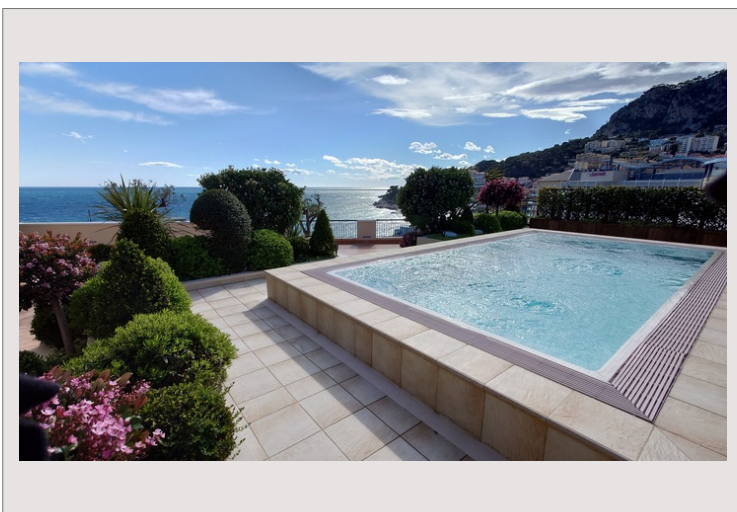

Fontvieille - Rare penthouse luxueux