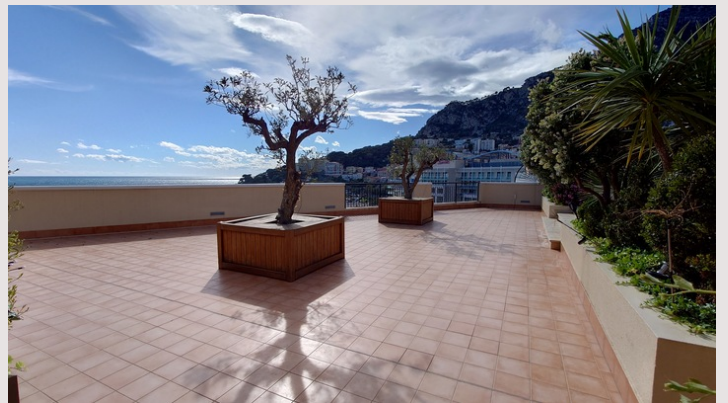

Fontvieille - Rare penthouse luxueux